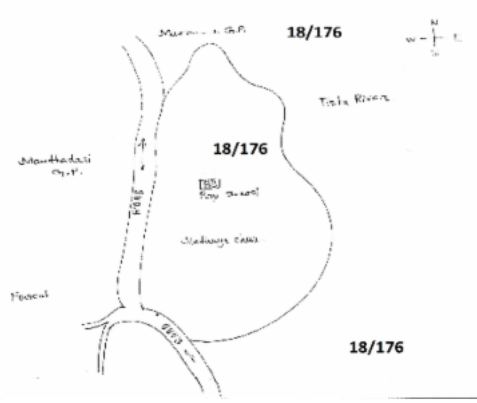

Nazri Naksha