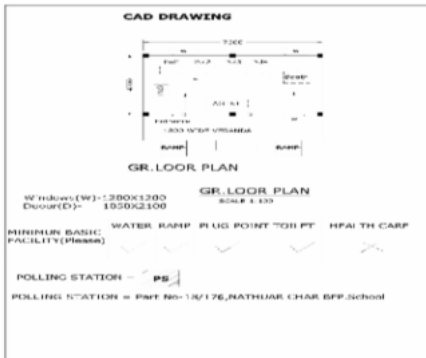

নির্বাচক নিবন্ধন আধিকারিকের স্বাক্ষর

Nazri Naksha

Google Map View

Polling Station Building Front View

Polling Station Front View

Cad View

Key MAP View

Q 1 নাম : অসিমা দাস স্বামীর নাম: নিশ্ফল দাস বাড়ির নং : বয়স : 37 লিঙ্গ : মহিলা	TJR1185503 ফটো উপলব্ধ	2 নাম : প্রতিভা দাস স্বামীর নাম: খোকন দাস বাড়ির নং : n0222 বয়স : 70 লিঙ্গ : মহিলা	TJR1185479 ফটো উপলব্ধ	3 নাম : শান্তি রায় স্বামীর নাম: পরমেশ্বর রায় বাড়ির নং : এন০৩৩৮ বয়স : 56 লিঙ্গ : মহিলা	TJR2595775 ফটো উপলব্ধ
4 নাম : খোকন দাস পিতার নাম: যোগীন্দ্র দাস বাড়ির নং : n0238 বয়স : 75 লিঙ্গ : পুরুষ	TJR1185461 ফটো উপলব্ধ	5 নাম : পরমেশ্বর রায় পিতার নাম: কালী মোহন রায় বাড়ির নং : এন০৩৩৮ বয়স : 63 লিঙ্গ : পুরুষ	TJR2595783 ফটো উপলব্ধ	6 নাম : তাপসী রায় পিতার নাম: পরমেশ্বর রায় বাড়ির নং : n0338 বয়স : 26 লিঙ্গ : মহিলা	TJR1957307 ফটো উপলব্ধ
7 নাম : মাইকেল মধুসূদন রায় পিতার নাম: ভরত চন্দ্র রায় বাড়ির নং : n0226 বয়স : 36 লিঙ্গ : পুরুষ	TJR1020320 ফটো উপলব্ধ	8 নাম : সঞ্জীতা বর্মন (রায়) স্বামীর নাম: মাইকেল মধুসূদন রায় বাড়ির নং : n0226 বয়স : 29 লিঙ্গ : মহিলা	TJR1794718 ফটো উপলব্ধ	9 নাম : অনিমেঘ রায় পিতার নাম: রাখাল রায় বাড়ির নং : n0103 বয়স : 29 লিঙ্গ : পুরুষ	TJR1794452 ফটো উপলব্ধ
10 নাম : দীনেশ রায় পিতার নাম: রাখাল রায় বাড়ির নং : n0103 বয়স : 32 লিঙ্গ : পুরুষ	TJR1451640 ফটো উপলব্ধ	11 নাম : সুশান্ত রায় পিতার নাম: ভূপতি রায় বাড়ির নং : এন0103 বয়স : 25 লিঙ্গ : পুরুষ	TJR1998723 ফটো উপলব্ধ	12 নাম : রাখাল রায় পিতার নাম: যতীন রায় বাড়ির নং : n0103 বয়স : 61 লিঙ্গ : পুরুষ	TJR2079457 ফটো উপলব্ধ
13 নাম : ভূপতি রায় পিতার নাম: যতীন রায় বাড়ির নং : n0103 বয়স : 55 লিঙ্গ : পুরুষ	WB/03/017/327249 ফটো উপলব্ধ	14 নাম : ফুলফুলী রায় স্বামীর নাম: রাখাল রায় বাড়ির নং : n0103 বয়স : 57 লিঙ্গ : মহিলা	TJR2079549 ফটো উপলব্ধ	15 নাম : পিতার নাম: বাড়ির নং : বয়স : 65 লিঙ্গ : পুরুষ	DTK9537240 ফটো উপলব্ধ
16 নাম : সম্পা রায় পিতার নাম: রাখাল রায় বাড়ির নং : n0103 বয়স : 26 লিঙ্গ : মহিলা	TJR1957372 ফটো উপলব্ধ	17 নাম : পূর্ণ উরাও পিতার নাম: বিষ্ণু উরাও বাড়ির নং : এন0015 বয়স : 35 লিঙ্গ : পুরুষ	TJR2463941 ফটো উপলব্ধ	18 নাম : হেম উড়াও স্বামীর নাম: রবি উড়াও বাড়ির নং : n0008 বয়স : 57 লিঙ্গ : মহিলা	WB/03/017/327908 ফটো উপলব্ধ
19 নাম : চারু উরাও পিতার নাম: বিষ্ণু উরাও বাড়ির নং : n0008 বয়স : 46 লিঙ্গ : পুরুষ	MRK2625085 ফটো উপলব্ধ	20 নাম : বিষ্ণু উড়াও পিতার নাম: বুধ উড়াও বাড়ির নং : n0015 বয়স : 69 লিঙ্গ : পুরুষ	WB/03/017/327337 ফটো উপলব্ধ	Q 21 নাম : বনালী রায় পিতার নাম: মজেন রায় বাড়ির নং : বয়স : 37 লিঙ্গ : মহিলা	MRK3233681 ফটো উপলব্ধ
22 নাম : সুমিত্রা ঠাকুর স্বামীর নাম: মনোজ ঠাকুর বাড়ির নং : এন0230 বয়স : 42 লিঙ্গ : মহিলা	DNF2369767 ফটো উপলব্ধ	23 নাম : অনিল দাস পিতার নাম: মহেন্দ্র কুমার দাস বাড়ির নং : এন0444 বয়স : 70 লিঙ্গ : পুরুষ	JFB1812668 ফটো উপলব্ধ	24 নাম : উৎপল দাস পিতার নাম: মিলন দাস বাড়ির নং : এন 0328 বয়স : 33 লিঙ্গ : পুরুষ	SHZ1650589 ফটো উপলব্ধ
25 নাম : কৃষ্ণ দাস পিতার নাম: মানিক দাস বাড়ির নং : এন0089 বয়স : 21 লিঙ্গ : পুরুষ	TJR2527216 ফটো উপলব্ধ	26 নাম : হরিসাধন দাস পিতার নাম: শ্রীকৃষ্ণ দাস বাড়ির নং : n0427 বয়স : 45 লিঙ্গ : পুরুষ	TJR1993120 ফটো উপলব্ধ	27 নাম : প্রদীপ দাস পিতার নাম: প্রতিশ দাস বাড়ির নং : নাথুয়া চর বয়স : 22 লিঙ্গ : পুরুষ	TJR2534162 ফটো উপলব্ধ
28 নাম : বিপ্লব দাস পিতার নাম: শ্রীরাম দাস বাড়ির নং : এন0446 বয়স : 45 লিঙ্গ : পুরুষ	TJR0038505 ফটো উপলব্ধ	29 নাম : কম্পনারানী দাস স্বামীর নাম: ছায়রঞ্জন দাস বাড়ির নং : n0252 বয়স : 60 লিঙ্গ : মহিলা	TJR1590637 ফটো উপলব্ধ	30 নাম : মেঘনাথ দাস পিতার নাম: রামেশ্বর দাস বাড়ির নং : এন0196 বয়স : 22 লিঙ্গ : পুরুষ	TJR2530566 ফটো উপলব্ধ