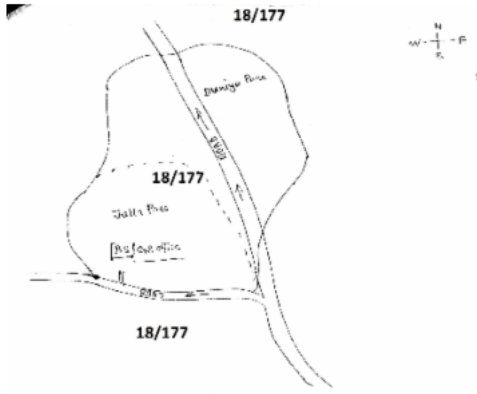

Nazri Naksha