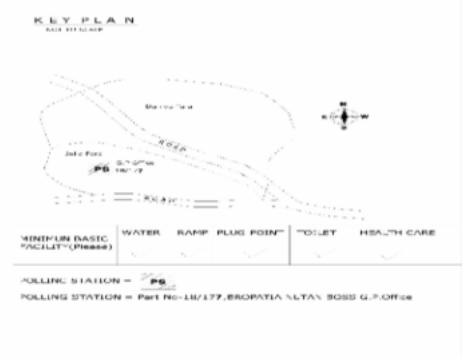

নির্বাচক নিবন্ধন আধিকারিকের স্বাক্ষর

Nazri Naksha

Google Map View

Polling Station Building Front View

Polling Station Front View

Cad View

Key MAP View

1 নাম : রুমা রায় স্বামীর নাম: চন্দন রায় বাড়ির নং : n0227 বয়স : 38 লিঙ্গ : মহিলা	MHX4105284 ফটো উপলব্ধ	2 নাম : প্রতিমা রায় (ওরাও) স্বামীর নাম: পবিত্র ওরাও বাড়ির নং : n0072 বয়স : 42 লিঙ্গ : মহিলা	MRK2913440 ফটো উপলব্ধ	3 নাম : হিমালী উরাও স্বামীর নাম: মণ্ডল উরাও বাড়ির নং : n0064 বয়স : 52 লিঙ্গ : মহিলা	WB/03/017/330669 ফটো উপলব্ধ
4 নাম : জেমস উরাও মায়ের নাম: শিলবীনা উরাও বাড়ির নং : n0044 বয়স : 34 লিঙ্গ : পুরুষ	TJR1794874 ফটো উপলব্ধ	5 নাম : কমিতা উরাও স্বামীর নাম: প্রেম উরাও বাড়ির নং : এন0049 বয়স : 38 লিঙ্গ : মহিলা	TJR1999150 ফটো উপলব্ধ	6 নাম : শিলবীনা উরাও স্বামীর নাম: ডাহেরু উরাও বাড়ির নং : n0044 বয়স : 91 লিঙ্গ : মহিলা	MRK2625788 ফটো উপলব্ধ
7 নাম : নির্মালা উরাও (কুজুর) স্বামীর নাম: বানু উরাও বাড়ির নং : n0044 বয়স : 34 লিঙ্গ : মহিলা	TJR1795053 ফটো উপলব্ধ	8 নাম : দশাই উরাও পিতার নাম: জোশেফ উরাও বাড়ির নং : n0049 বয়স : 73 লিঙ্গ : পুরুষ	WB/03/017/330347 ফটো উপলব্ধ	9 নাম : রাজেশ উরাও পিতার নাম: ডাহেরু উরাও বাড়ির নং : n0044 বয়স : 34 লিঙ্গ : পুরুষ	TJR1236587 ফটো উপলব্ধ
10 নাম : বানু উরাও পিতার নাম: ডাহেরু উরাও বাড়ির নং : n0044 বয়স : 42 লিঙ্গ : পুরুষ	MRK2625804 ফটো উপলব্ধ	11 নাম : মিলো উরাও স্বামীর নাম: কোমলেশ উরাও বাড়ির নং : n0060 বয়স : 41 লিঙ্গ : মহিলা	MRK3234697 ফটো উপলব্ধ	12 নাম : বিষ্ণী উরাও স্বামীর নাম: সাধন উরাও বাড়ির নং : n0061 বয়স : 73 লিঙ্গ : মহিলা	WB/03/017/330242 ফটো উপলব্ধ
13 নাম : সীমা কুজুর (উরাও) স্বামীর নাম: মিলিয়ান্স উরাও বাড়ির নং : n0045 বয়স : 36 লিঙ্গ : মহিলা	TJR1020593 ফটো উপলব্ধ	14 নাম : অমরজীৎ উরাও পিতার নাম: শ্রীকান্ত উরাও বাড়ির নং : n0062 বয়স : 30 লিঙ্গ : পুরুষ	TJR1591015 ফটো উপলব্ধ	15 নাম : রঞ্জিতা উরাও পিতার নাম: মন্ডল উরাও বাড়ির নং : এন0064 বয়স : 25 লিঙ্গ : মহিলা	TJR1999176 ফটো উপলব্ধ
16 নাম : কমলেশ উরাও পিতার নাম: ললিত উরাও বাড়ির নং : n0060 বয়স : 41 লিঙ্গ : পুরুষ	MRK2914729 ফটো উপলব্ধ	17 নাম : অমলেশ উরাও পিতার নাম: ললিত উরাও বাড়ির নং : n0060 বয়স : 42 লিঙ্গ : পুরুষ	MRK2625929 ফটো উপলব্ধ	18 নাম : ভবেন উরাও পিতার নাম: ললিত উরাও বাড়ির নং : n0060 বয়স : 50 লিঙ্গ : পুরুষ	WB/03/017/330052 ফটো উপলব্ধ
19 নাম : সুরাজ উরাও পিতার নাম: হিলাক্স উরাও বাড়ির নং : n0043 বয়স : 28 লিঙ্গ : পুরুষ	TJR1794890 ফটো উপলব্ধ	20 নাম : আমিল উরাও পিতার নাম: চট্টো উরাও বাড়ির নং : n0072 বয়স : 50 লিঙ্গ : পুরুষ	WB/03/017/330569 ফটো উপলব্ধ	21 নাম : লক্ষী উরাও পিতার নাম: সাধন উরাও বাড়ির নং : n0063 বয়স : 56 লিঙ্গ : পুরুষ	WB/03/017/330671 ফটো উপলব্ধ
22 নাম : জীরন উরাও স্বামীর নাম: শ্রীকান্ত উরাও বাড়ির নং : n0062 বয়স : 56 লিঙ্গ : মহিলা	WB/03/017/330341 ফটো উপলব্ধ	23 নাম : রশান ওরাও পিতার নাম: হিলাক্স ওরাও বাড়ির নং : এন0043 বয়স : 23 লিঙ্গ : পুরুষ	TJR2343390 ফটো উপলব্ধ	24 নাম : রাজু উরাও পিতার নাম: রবি উরাও বাড়ির নং : n0046 বয়স : 39 লিঙ্গ : পুরুষ	MRK3332012 ফটো উপলব্ধ
25 নাম : ফুরজেন উরাও পিতার নাম: বান্দা উরাও বাড়ির নং : n0047 বয়স : 52 লিঙ্গ : পুরুষ	WB/03/017/330542 ফটো উপলব্ধ	26 নাম : চিরঞ্জীৎ উরাও পিতার নাম: শ্রীকান্ত উরাও বাড়ির নং : n0062 বয়স : 34 লিঙ্গ : পুরুষ	TJR1148337 ফটো উপলব্ধ	27 নাম : মিলিয়ান্স উরাও পিতার নাম: বান্দু উরাও বাড়ির নং : n0045 বয়স : 42 লিঙ্গ : পুরুষ	MRK2625887 ফটো উপলব্ধ
28 নাম : জীবন ওড়াও পিতার নাম: পবিত্র ওড়াও বাড়ির নং : এন0072 বয়স : 23 লিঙ্গ : পুরুষ	TJR2343440 ফটো উপলব্ধ	29 নাম : হিলাক্স উরাও পিতার নাম: ডাহেরু উরাও বাড়ির নং : এন0043 বয়স : 51 লিঙ্গ : পুরুষ	WB/03/017/330724 ফটো উপলব্ধ	30 নাম : সরোজ ওরাও স্বামীর নাম: চিরঞ্জীৎ ওরাও বাড়ির নং : এন0062 বয়স : 32 লিঙ্গ : মহিলা	TJR2343366 ফটো উপলব্ধ