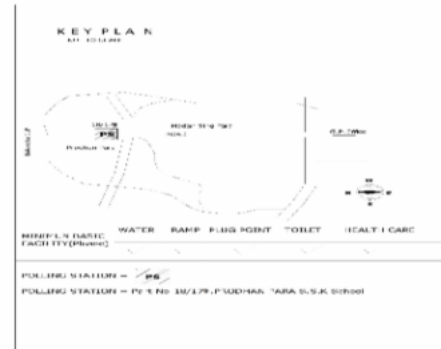

নির্বাচক নিবন্ধন আধিকারিকের স্বাক্ষর

Nazri Naksha

Google Map View

Polling Station Building Front View

Polling Station Front View

Cad View

Key MAP View

1 নাম : আয়নুল মক্কেল পিতার নাম : নুজরু মঃ বাড়ির নং : n0001 বয়স : 34 লিঙ্গ : পুরুষ	TJR1326917 ফটো উপলব্ধ	2 নাম : বুলবুল খাতুন স্বামীর নাম : নুজরু মঃ বাড়ির নং : n0001 বয়স : 56 লিঙ্গ : মহিলা	WB/03/017/333272 ফটো উপলব্ধ	3 নাম : তাপসী রায় পিতার নাম : হরেন্দ্র নাথ রায় বাড়ির নং : এন0197 বয়স : 33 লিঙ্গ : মহিলা	TTV1344324 ফটো উপলব্ধ
4 নাম : মহঃ হামিদুল ইসলাম পিতার নাম : মোঃ হুম্মাদ নব্বিহা মদন ইসলাম বাড়ির নং : n0002 বয়স : 42 লিঙ্গ : পুরুষ	MRK2914828 ফটো উপলব্ধ	5 নাম : জাহানারা বেগম স্বামীর নাম : মহঃ উজির আলী বাড়ির নং : n0107 বয়স : 37 লিঙ্গ : মহিলা	TJR1148949 ফটো উপলব্ধ	6 নাম : উজির আলী পিতার নাম : আজিজুর রহমান বাড়ির নং : এন/এ বয়স : 43 লিঙ্গ : পুরুষ	MRK3234986 ফটো উপলব্ধ
7 নাম : মরিয়ম স্বামীর নাম : নাজিমুদ্দীন মহঃ বাড়ির নং : n0002 বয়স : 57 লিঙ্গ : মহিলা	WB/03/017/333219 ফটো উপলব্ধ	8 নাম : নজি মদিন পিতার নাম : ফরিমদিন মহঃ বাড়ির নং : n0002 বয়স : 63 লিঙ্গ : পুরুষ	WB/03/017/333236 ফটো উপলব্ধ	9 নাম : মনিকা রায় (দাস) স্বামীর নাম : উত্তম দাস বাড়ির নং : n0207 বয়স : 36 লিঙ্গ : মহিলা	TJR1453257 ফটো উপলব্ধ
10 নাম : তাজিনা বেগম পিতার নাম : নুজরু মোহাম্মদ বাড়ির নং : এন0001 বয়স : 25 লিঙ্গ : মহিলা	TJR1999309 ফটো উপলব্ধ	11 নাম : কনিকা পাল পিতার নাম : কেলুয়া পাল বাড়ির নং : n0002 বয়স : 30 লিঙ্গ : মহিলা	TJR1591833 ফটো উপলব্ধ	12 নাম : সম্পা পাল পিতার নাম : নেতুয়া পাল বাড়ির নং : n0002 বয়স : 32 লিঙ্গ : মহিলা	TJR1591775 ফটো উপলব্ধ
13 নাম : নুজরু মঃ পিতার নাম : ছবিউল্লা মহম্মদ বাড়ির নং : n0001 বয়স : 66 লিঙ্গ : পুরুষ	TJR2483907 ফটো উপলব্ধ	14 নাম : হীরন বালা রায় স্বামীর নাম : সবানু রায় বাড়ির নং : n0211 বয়স : 37 লিঙ্গ : মহিলা	TJR1019967 ফটো উপলব্ধ	15 নাম : মিনা রায় স্বামীর নাম : তপন রায় বাড়ির নং : এন034 বয়স : 33 লিঙ্গ : মহিলা	TJR1534965 ফটো উপলব্ধ
16 নাম : ধনঞ্জয় রায় পিতার নাম : মধুসূদন রায় বাড়ির নং : N0197 বয়স : 36 লিঙ্গ : পুরুষ	TJR1030550 ফটো উপলব্ধ	17 নাম : মনজয় পাল পিতার নাম : পাথারু পাল বাড়ির নং : n0002 বয়স : 30 লিঙ্গ : পুরুষ	TJR1591791 ফটো উপলব্ধ	18 নাম : চম্পাসরি পাল স্বামীর নাম : সতীশ পাল বাড়ির নং : n0002 বয়স : 33 লিঙ্গ : মহিলা	TJR1591825 ফটো উপলব্ধ
19 নাম : রসনা বেগম স্বামীর নাম : আজিজ আলী বাড়ির নং : n0218 বয়স : 37 লিঙ্গ : মহিলা	MRK3348646 ফটো উপলব্ধ	20 নাম : মোহাম্মদ হুম্মাদ ইসলাম পিতার নাম : মোঃ হুম্মাদ নব্বিহা মদন ইসলাম বাড়ির নং : এন0002 বয়স : 23 লিঙ্গ : পুরুষ	TJR2344562 ফটো উপলব্ধ	21 নাম : গ্যানেশ্বরী পাল স্বামীর নাম : নেতুয়া পাল বাড়ির নং : n0002 বয়স : 54 লিঙ্গ : মহিলা	TJR1591817 ফটো উপলব্ধ
22 নাম : রুপালী পাল স্বামীর নাম : মনজয় পাল বাড়ির নং : এন0002 বয়স : 23 লিঙ্গ : মহিলা	TJR2584225 ফটো উপলব্ধ	23 নাম : আমজাদ আলী পিতার নাম : আজিজুর রহমান বাড়ির নং : n0106 বয়স : 39 লিঙ্গ : পুরুষ	TJR1237049 ফটো উপলব্ধ	24 নাম : তানজিনা খাতুন স্বামীর নাম : আমজাদ আলী বাড়ির নং : n0106 বয়স : 35 লিঙ্গ : মহিলা	TJR1326925 ফটো উপলব্ধ
25 নাম : আরশাদ আলী পিতার নাম : আজিজুর রহমান বাড়ির নং : n0106 বয়স : 34 লিঙ্গ : পুরুষ	TJR1021047 ফটো উপলব্ধ	26 নাম : আজিজুর রহমান পিতার নাম : ফরিমদিন বাড়ির নং : n0106 বয়স : 36 লিঙ্গ : পুরুষ	TJR0686295 ফটো উপলব্ধ	27 নাম : লাভলী রায় স্বামীর নাম : তপন রায় বাড়ির নং : n0063 বয়স : 32 লিঙ্গ : মহিলা	TJR1327022 ফটো উপলব্ধ
28 নাম : রুবালী উরাও মায়ের নাম : কেসো উরাও বাড়ির নং : n0047 বয়স : 37 লিঙ্গ : মহিলা	MRK3235322 ফটো উপলব্ধ	29 নাম : ইয়াকুব উরাও পিতার নাম : দশমা উরাও বাড়ির নং : n0040 বয়স : 38 লিঙ্গ : পুরুষ	MRK3063914 ফটো উপলব্ধ	30 নাম : পারুল রায় পিতার নাম : বুলু রায় বাড়ির নং : এন0086 বয়স : 30 লিঙ্গ : মহিলা	TJR1697903 ফটো উপলব্ধ