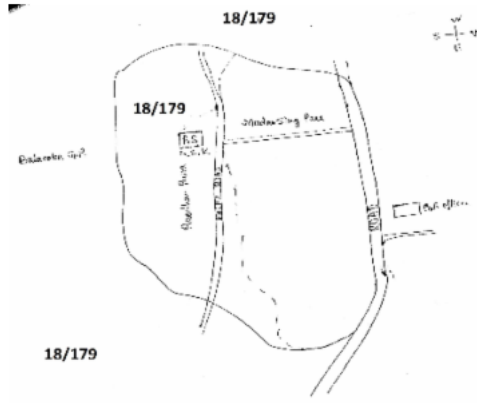

Nazri Naksha