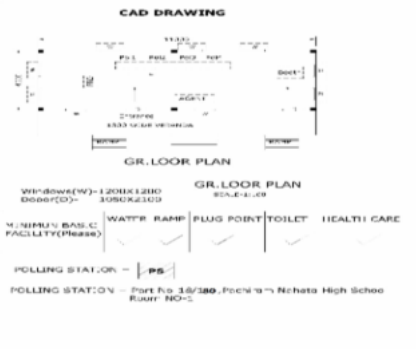

নির্বাচক নিবন্ধন আধিকারিকের স্বাক্ষর

Nazri Naksha

Google Map View

Polling Station Building Front View

Polling Station Front View

Cad View

Key MAP View

বিধানসভা নির্বাচনক্ষেত্রের নং, নাম : 18-রাজগঞ্জ
ভাগ নং, নাম : 1-বালুরবাড়ী, প্রধানপাড়া