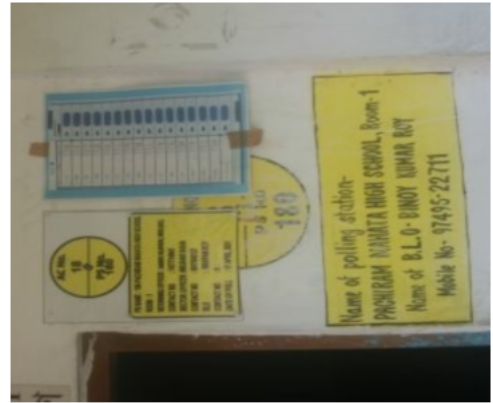

নির্বাচক নিবন্ধন আধিকারিকের স্বাক্ষর

Nazri Naksha

Google Map View

Polling Station Building Front View

Polling Station Front View

Cad View

Key MAP View

বিধানসভা নির্বাচনক্ষেত্রের নং, নাম : 18-রাজগঞ্জ
ভাগ নং, নাম : 1-বালুরবাড়ী, প্রধানপাড়া