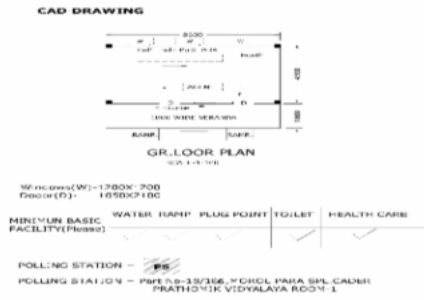

নির্বাচক নিবন্ধন আধিকারিকের স্বাক্ষর

Nazri Naksha

Google Map View

Polling Station Building Front View

Polling Station Front View

Cad View

Key MAP View

1	TJR2460707	নাম : সবিতা রায় পিতার নাম: বুলু রায় বাড়ির নং : এন0122 বয়স : 23 লিঙ্গ : মহিলা	ফটো উপলব্ধ	2	WB/03/021/288690	নাম : জ্যোৎস্না রায় স্বামীর নাম: বুলু রায় বাড়ির নং : n0114 বয়স : 50 লিঙ্গ : মহিলা	ফটো উপলব্ধ	3	TJR2460772	নাম : বিষ্ণু রায় পিতার নাম: বুলু রায় বাড়ির নং : এন0122 বয়স : 23 লিঙ্গ : পুরুষ	ফটো উপলব্ধ
4	TJR1895721	নাম : অমিত বৈদ্য পিতার নাম: অসিত বৈদ্য বাড়ির নং : N0089 বয়স : 27 লিঙ্গ : পুরুষ	ফটো উপলব্ধ	5	WB/03/021/288689	নাম : বুলু রায় পিতার নাম: নাথান রায় বাড়ির নং : n0122 বয়স : 53 লিঙ্গ : পুরুষ	ফটো উপলব্ধ	6	TJR1019686	নাম : দুরুতী রায় স্বামীর নাম: সুধীর রায় বাড়ির নং : n0116 বয়স : 39 লিঙ্গ : মহিলা	ফটো উপলব্ধ
7	MHX3712189	নাম : সুবর্ণা দাস (রায়) স্বামীর নাম: হরিপদ দাস বাড়ির নং : n0127 বয়স : 39 লিঙ্গ : মহিলা	ফটো উপলব্ধ	8	TJR2533149	নাম : জাসনতি উরাও স্বামীর নাম: বিমল উরাও বাড়ির নং : এন0016 বয়স : 25 লিঙ্গ : মহিলা	ফটো উপলব্ধ	9	TJR1895770	নাম : বিমল উরাও পিতার নাম: বিলিয়াম উরাও বাড়ির নং : N0020 বয়স : 28 লিঙ্গ : পুরুষ	ফটো উপলব্ধ
10	TJR1942531	নাম : রঞ্জিত উরাও পিতার নাম: বিহারী উরাও বাড়ির নং : n0018 বয়স : 26 লিঙ্গ : পুরুষ	ফটো উপলব্ধ	11	TJR1942465	নাম : শকুন্তলা উরাও স্বামীর নাম: চন্দন উরাও বাড়ির নং : n0132 বয়স : 28 লিঙ্গ : মহিলা	ফটো উপলব্ধ	12	MRK3238615	নাম : রিমিশ উরাও পিতার নাম: সুক্লা উরাও বাড়ির নং : n0082 বয়স : 48 লিঙ্গ : পুরুষ	ফটো উপলব্ধ
13	WB/03/017/348299	নাম : কালারা উরাও স্বামীর নাম: সুককা উরাও বাড়ির নং : n0082 বয়স : 66 লিঙ্গ : মহিলা	ফটো উপলব্ধ	14	TJR1328566	নাম : শ্যামল উরাও পিতার নাম: পূর্ণদেব উরাও বাড়ির নং : n0031 বয়স : 33 লিঙ্গ : পুরুষ	ফটো উপলব্ধ	15	TJR2462828	নাম : রাম উরাও পিতার নাম: রিমিশ উরাও বাড়ির নং : এন0022 বয়স : 24 লিঙ্গ : পুরুষ	ফটো উপলব্ধ
16	TJR2462349	নাম : লক্ষ্মণ উড়াও পিতার নাম: রিমিশ উড়াও বাড়ির নং : এন0082 বয়স : 24 লিঙ্গ : পুরুষ	ফটো উপলব্ধ	17	NGW2275642	নাম : শ্যামলিবালা সিংহ টোপ্পো স্বামীর নাম: শ্যামল উরাও বাড়ির নং : এন0031 বয়স : 26 লিঙ্গ : মহিলা	ফটো উপলব্ধ	18	TJR2533115	নাম : শিবানী উরাও স্বামীর নাম: রঞ্জিত উরাও বাড়ির নং : এন0018 বয়স : 27 লিঙ্গ : মহিলা	ফটো উপলব্ধ
19	TJR2456887	নাম : পঞ্চমী উরাও স্বামীর নাম: ভগবতী উরাও বাড়ির নং : এন0022 বয়স : 25 লিঙ্গ : মহিলা	ফটো উপলব্ধ	20	TJR2518900	নাম : ভগবতী উরাও স্বামীর নাম: রাজু উরাও বাড়ির নং : n0022 বয়স : 58 লিঙ্গ : মহিলা	ফটো উপলব্ধ	21	WB/03/017/348253	নাম : রাজো উরাও স্বামীর নাম: বিহারী উরাও বাড়ির নং : n0018 বয়স : 56 লিঙ্গ : মহিলা	ফটো উপলব্ধ
22	TJR1829084	নাম : অবন্তি উরাও পিতার নাম: রাজু উরাও বাড়ির নং : n0022 বয়স : 28 লিঙ্গ : মহিলা	ফটো উপলব্ধ	23	TJR1594993	নাম : চন্দন উরাও পিতার নাম: শুক উরাও বাড়ির নং : n0132 বয়স : 32 লিঙ্গ : পুরুষ	ফটো উপলব্ধ	24	TJR2533156	নাম : অনিতা লোহার উরাও স্বামীর নাম: মৃত কমল উরাও বাড়ির নং : এন0031 বয়স : 28 লিঙ্গ : মহিলা	ফটো উপলব্ধ
25	WB/03/017/348325	নাম : বিহারী উরাও পিতার নাম: ভুরু উরাও বাড়ির নং : n0018 বয়স : 61 লিঙ্গ : পুরুষ	ফটো উপলব্ধ	26	TJR1151141	নাম : পবিতা উরাও পিতার নাম: রাজু উরাও বাড়ির নং : n0022 বয়স : 34 লিঙ্গ : মহিলা	ফটো উপলব্ধ	27	MRK3139326	নাম : দুলালী উরাও স্বামীর নাম: বিলিয়াম উরাও বাড়ির নং : n0020 বয়স : 61 লিঙ্গ : মহিলা	ফটো উপলব্ধ
28	MRK3139318	নাম : বিলিয়াম ওড়াও পিতার নাম: এগনেশ ওড়াও বাড়ির নং : n0020 বয়স : 65 লিঙ্গ : পুরুষ	ফটো উপলব্ধ	29	TJR1594894	নাম : ভগীরথ উরাও পিতার নাম: বিলিয়াম উরাও বাড়ির নং : n0020 বয়স : 30 লিঙ্গ : পুরুষ	ফটো উপলব্ধ	30	TJR2533081	নাম : ইমানী উরাও স্বামীর নাম: ভগীরথ উরাও বাড়ির নং : এন0022 বয়স : 25 লিঙ্গ : মহিলা	ফটো উপলব্ধ