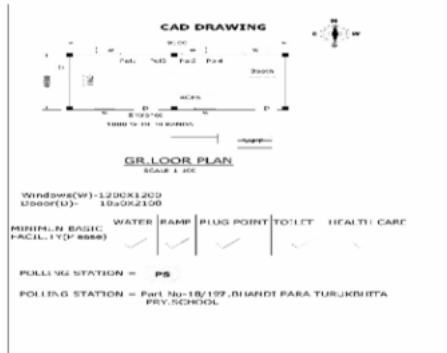

নির্বাচক নিবন্ধন আধিকারিকের স্বাক্ষর

Nazri Naksha

Google Map View

Polling Station Building Front View

Polling Station Front View

Cad View

Key MAP View

বিধানসভা নির্বাচনক্ষেত্রের নং, নাম : 18-রাজগঞ্জ
ভাগ নং, নাম : 1-চম্পাই লাইন