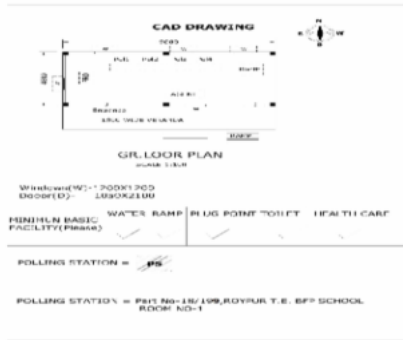

নির্বাচক নিবন্ধন আধিকারিকের স্বাক্ষর

Nazri Naksha

Google Map View

Polling Station Building Front View

Polling Station Front View

Cad View

Key MAP View

1 নাম : উষা উড়াও পিতার নাম: রাজেশ উড়াও বাড়ির নং : এন0058 বয়স : 23 লিঙ্গ : মহিলা	TJR2348977 ফটো উপলব্ধ	2 নাম : যোসেফ উরাও পিতার নাম: রাজেশ উরাও বাড়ির নং : n0058 বয়স : 28 লিঙ্গ : পুরুষ	TJR1802990 ফটো উপলব্ধ	3 নাম : রাজেশ উরাও পিতার নাম: জারলেন উরাও বাড়ির নং : n0058 বয়স : 54 লিঙ্গ : পুরুষ	WB/03/017/3636141 ফটো উপলব্ধ
4 নাম : পেলাতুশ ওরাংর পিতার নাম: রাজেশ ওরাংর বাড়ির নং : N/A বয়স : 25 লিঙ্গ : পুরুষ	TJR2236677 ফটো উপলব্ধ	5 নাম : অরুণ উড়াও পিতার নাম: রাফেল উড়াও বাড়ির নং : N0023 বয়স : 27 লিঙ্গ : পুরুষ	TJR1919802 ফটো উপলব্ধ	6 নাম : জুলি উড়াও স্বামীর নাম: রমেশ্বর উড়াও বাড়ির নং : N0042 বয়স : 28 লিঙ্গ : মহিলা	TJR1919786 ফটো উপলব্ধ
7 নাম : বিনোদ উড়াও পিতার নাম: রাফেল উড়াও বাড়ির নং : N0023 বয়স : 27 লিঙ্গ : পুরুষ	TJR1919810 ফটো উপলব্ধ	8 নাম : দিপিকা উরাও স্বামীর নাম: প্রেম উরাও বাড়ির নং : n0048 বয়স : 31 লিঙ্গ : মহিলা	TJR1959097 ফটো উপলব্ধ	9 নাম : রুবনী উরাও স্বামীর নাম: ললু উরাও বাড়ির নং : n0006 বয়স : 102 লিঙ্গ : মহিলা	WB/03/017/384305 ফটো উপলব্ধ
10 নাম : গন্দুরাই উরাও পিতার নাম: গোহানো উরাও বাড়ির নং : n0037 বয়স : 66 লিঙ্গ : পুরুষ	WB/03/017/384507 ফটো উপলব্ধ	11 নাম : মনিষা উরাও পিতার নাম: ধনীরাম উরাও বাড়ির নং : এন0048 বয়স : 29 লিঙ্গ : মহিলা	TJR1702976 ফটো উপলব্ধ	12 নাম : গুন্ডলাল মাঝি পিতার নাম: মনবহল মাঝি বাড়ির নং : এন0037 বয়স : 37 লিঙ্গ : পুরুষ	MRK3338605 ফটো উপলব্ধ
13 নাম : বিকাশ উরাও পিতার নাম: গোপাল উরাও বাড়ির নং : n0049 বয়স : 33 লিঙ্গ : পুরুষ	TJR1602325 ফটো উপলব্ধ	14 নাম : বানু ওরাও স্বামীর নাম: মাস্তু ওরাও বাড়ির নং : n0041 বয়স : 63 লিঙ্গ : মহিলা	WB/03/017/384367 ফটো উপলব্ধ	15 নাম : গোলাপী উরাও স্বামীর নাম: লন্ডন উরাও বাড়ির নং : n0048 বয়স : 56 লিঙ্গ : মহিলা	MRK3332020 ফটো উপলব্ধ
16 নাম : শ্যাম উরাও পিতার নাম: রতন উরাও বাড়ির নং : n0046 বয়স : 36 লিঙ্গ : পুরুষ	TJR0771485 ফটো উপলব্ধ	17 নাম : কার্তিক উরাও পিতার নাম: গন্দুরাই উরাও বাড়ির নং : n0037 বয়স : 47 লিঙ্গ : পুরুষ	MRK3145554 ফটো উপলব্ধ	18 নাম : সুনৈনা উরাও স্বামীর নাম: সাবলু উরাও বাড়ির নং : না বয়স : 32 লিঙ্গ : মহিলা	NTL1397058 ফটো উপলব্ধ
19 নাম : মিনা উরাও স্বামীর নাম: গন্দুরাই উরাও বাড়ির নং : n0037 বয়স : 61 লিঙ্গ : মহিলা	WB/03/017/384254 ফটো উপলব্ধ	20 নাম : পুষ্পা উরাও পিতার নাম: গাবরেল উরাও বাড়ির নং : n0021 বয়স : 32 লিঙ্গ : মহিলা	TJR1602234 ফটো উপলব্ধ	21 নাম : মিনি উরাও স্বামীর নাম: বাবলু উরাও বাড়ির নং : n0006 বয়স : 36 লিঙ্গ : মহিলা	TJR1701986 ফটো উপলব্ধ
22 নাম : রতন সাওয়াসী পিতার নাম: বদো সাওয়াসী বাড়ির নং : n0015 বয়স : 31 লিঙ্গ : পুরুষ	TJR1462605 ফটো উপলব্ধ	23 নাম : সাবলু উরাও মায়ের নাম: রুবনী উরাও বাড়ির নং : n0006 বয়স : 41 লিঙ্গ : পুরুষ	MRK2933075 ফটো উপলব্ধ	24 নাম : তাপশ উরাও পিতার নাম: লন্ডন উরাও বাড়ির নং : N0048 বয়স : 28 লিঙ্গ : পুরুষ	TJR1899830 ফটো উপলব্ধ
25 নাম : বসন্ত উরাও পিতার নাম: মাস্তু উরাও বাড়ির নং : n0041 বয়স : 38 লিঙ্গ : পুরুষ	TJR1332972 ফটো উপলব্ধ	26 নাম : প্রেম উরাও পিতার নাম: লন্ডন উরাও বাড়ির নং : n0048 বয়স : 32 লিঙ্গ : পুরুষ	TJR1332931 ফটো উপলব্ধ	27 নাম : সূর্য উরাও পিতার নাম: গোপাল উরাও বাড়ির নং : n0049 বয়স : 36 লিঙ্গ : পুরুষ	TJR1241165 ফটো উপলব্ধ
28 নাম : শান্তা উরাও পিতার নাম: মাস্তুর উরাও বাড়ির নং : n0041 বয়স : 38 লিঙ্গ : পুরুষ	TJR0771477 ফটো উপলব্ধ	29 নাম : গোপাল উরাও পিতার নাম: নন্দা উরাও বাড়ির নং : n0049 বয়স : 68 লিঙ্গ : পুরুষ	MRK0741900 ফটো উপলব্ধ	30 নাম : মেঘনাথ উরাও পিতার নাম: গন্দুরাই উরাও বাড়ির নং : n0037 বয়স : 45 লিঙ্গ : পুরুষ	MRK3145562 ফটো উপলব্ধ