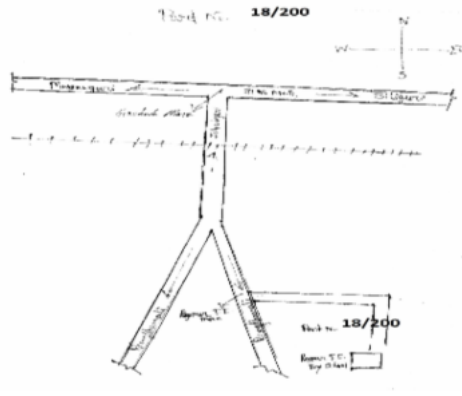

Nazri Naksha