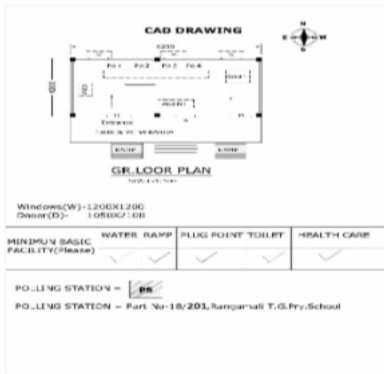

নির্বাচক নিবন্ধন আধিকারিকের স্বাক্ষর

Nazri Naksha

Google Map View

Polling Station Building Front View

Polling Station Front View

Cad View

Key MAP View

বিধানসভা নির্বাচনক্ষেত্রের নং, নাম : 18-রাজগঞ্জ
ভাগ নং, নাম : 1-পশ্চিম লাইন