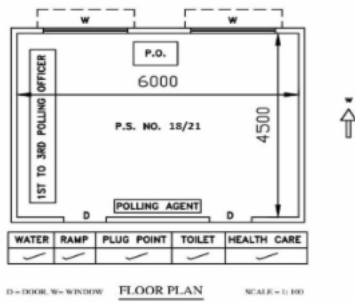

নির্বাচক নিবন্ধন আধিকারিকের স্বাক্ষর

Nazri Naksha

Google Map View

Polling Station Building Front View

Polling Station Front View

Cad View

Key MAP View

| | | | | | |
|---|--------------------------|---|--------------------------------|---|--------------------------------|
| Q 1 নাম : মাধব রায় পিতার নাম: উপেন্দ্র রায় বাড়ির নং : বয়স : 56 বছর : পুরুষ | TJR0996561 ফটো উপলব্ধ | 2 নাম : রমিরচান বর্মণ পিতার নাম: রতিকান্ত বর্মণ বাড়ির নং : n0081 বয়স : 81 লিঙ্গ : পুরুষ | TJR2133676 ফটো উপলব্ধ | 3 নাম : অতিমা বর্মণ পিতার নাম: বিপুল বর্মণ বাড়ির নং : n0081 বয়স : 38 লিঙ্গ : মহিলা | MHX3460524 ফটো উপলব্ধ |
| 4 নাম : বিপুল বর্মণ পিতার নাম: রমির চান বর্মণ বাড়ির নং : n0081 বয়স : 43 লিঙ্গ : পুরুষ | MHX2809432 ফটো উপলব্ধ | 5 নাম : শনিবালা বর্মণ স্বামীর নাম: রমিরচান বর্মণ বাড়ির নং : n0081 বয়স : 76 লিঙ্গ : মহিলা | TJR2133643 ফটো উপলব্ধ | 6 নাম : নমিতা রায় স্বামীর নাম: খগেন রায় বাড়ির নং : n0083 বয়স : 48 লিঙ্গ : মহিলা | MHX2363901 ফটো উপলব্ধ |
| 7 নাম : সম্পা অধিকারী পিতার নাম: ভবেন্দ্র অধিকারী বাড়ির নং : এন0089 বয়স : 28 লিঙ্গ : মহিলা | NEV2347342 ফটো উপলব্ধ | 8 নাম : অমলশুরী রায় স্বামীর নাম: বিজয়চন্দ্র রায় বাড়ির নং : n0110 বয়স : 69 লিঙ্গ : মহিলা | TJR2134823 ফটো উপলব্ধ | 9 নাম : সুভম রায় পিতার নাম: নরেশ বাড়ির নং : এন001 বয়স : 20 লিঙ্গ : পুরুষ | TJR2593218 ফটো উপলব্ধ |
| 10 নাম : মেনকা রায় পিতার নাম: গোকুল রায় বাড়ির নং : এন0089 বয়স : 30 লিঙ্গ : মহিলা | TJR2512853 ফটো উপলব্ধ | 11 নাম : প্রসেনজীত রায় পিতার নাম: খগেন রায় বাড়ির নং : এন0083 বয়স : 24 লিঙ্গ : পুরুষ | TJR2494805 ফটো উপলব্ধ | 12 নাম : খগেন রায় পিতার নাম: ভট্টয়া রায় বাড়ির নং : n0083 বয়স : 51 লিঙ্গ : পুরুষ | TJR2134138 ফটো উপলব্ধ |
| 13 নাম : সাবিত্রী রায় (বর্মণ) স্বামীর নাম: বিনয় বর্মণ বাড়ির নং : n0398 বয়স : 37 লিঙ্গ : মহিলা | TJR1005412 ফটো উপলব্ধ | 14 নাম : বামোবালা অধিকারি স্বামীর নাম: অলপ্রসাদ অধিকারী বাড়ির নং : n0052 বয়স : 66 লিঙ্গ : মহিলা | TJR2137263 ফটো উপলব্ধ | 15 নাম : ললিতা রায় স্বামীর নাম: লক্ষ্মণ রায় বাড়ির নং : n0088 বয়স : 40 লিঙ্গ : মহিলা | MHX3257052 ফটো উপলব্ধ |
| Q 16 নাম : তারক অধিকারী পিতার নাম: কলেশ্বর অধিকারী বাড়ির নং : বয়স : 45 বছর : পুরুষ | MHX3864592 ফটো উপলব্ধ | 17 নাম : নমিতা অধিকারী স্বামীর নাম: মিতুন অধিকারী বাড়ির নং : এন0088 বয়স : 26 লিঙ্গ : মহিলা | TJR2015881 ফটো উপলব্ধ | 18 নাম : মহেশ অধিকারী পিতার নাম: সেল্টু অধিকারী বাড়ির নং : n0039 বয়স : 66 লিঙ্গ : পুরুষ | WB/03/021/585143 ফটো উপলব্ধ |
| 19 নাম : কৃষ্ণ অধিকারী পিতার নাম: কলেশ্বর অধিকারী বাড়ির নং : n0088 বয়স : 42 লিঙ্গ : পুরুষ | MHX2809291 ফটো উপলব্ধ | 20 নাম : ফলিন অধিকারী পিতার নাম: চেমল অধিকারী বাড়ির নং : n0088 বয়স : 53 লিঙ্গ : পুরুষ | TJR2137644 ফটো উপলব্ধ | 21 নাম : হেমা রায় স্বামীর নাম: সঞ্জয় রায় বাড়ির নং : n0039 বয়স : 29 লিঙ্গ : মহিলা | TJR1737329 ফটো উপলব্ধ |
| 22 নাম : দুন্দে রায় স্বামীর নাম: জংলু রায় বাড়ির নং : n0039 বয়স : 41 লিঙ্গ : মহিলা | TJR1651330 ফটো উপলব্ধ | 23 নাম : সংলু অধিকারী পিতার নাম: সেল্টু অধিকারী বাড়ির নং : n0039 বয়স : 52 লিঙ্গ : পুরুষ | WB/03/021/585086 ফটো উপলব্ধ | 24 নাম : সবিতা অধিকারী পিতার নাম: অন্য প্রসাদ অধিকারী বাড়ির নং : n0474 বয়স : 27 লিঙ্গ : মহিলা | TJR1840289 ফটো উপলব্ধ |
| 25 নাম : রাজকমল অধিকারী পিতার নাম: উমেশ অধিকারী বাড়ির নং : n0502 বয়স : 27 লিঙ্গ : পুরুষ | TJR1840537 ফটো উপলব্ধ | 26 নাম : যমুনা রায় পিতার নাম: মহেশ রায় বাড়ির নং : না বয়স : 25 লিঙ্গ : মহিলা | TJR2493435 ফটো উপলব্ধ | 27 নাম : জংলু রায় পিতার নাম: সেল্টু রায় বাড়ির নং : n0039 বয়স : 52 লিঙ্গ : পুরুষ | TJR0072025 ফটো উপলব্ধ |
| Q 28 নাম : জয়ন্তী অধিকারী স্বামীর নাম: কৃষ্ণ অধিকারী বাড়ির নং : বয়স : 41 বছর : মহিলা | MHX2955557 ফটো উপলব্ধ | 29 নাম : বিপুল অধিকারী পিতার নাম: উমেশ অধিকারী বাড়ির নং : n0494 বয়স : 27 লিঙ্গ : পুরুষ | TJR1840479 ফটো উপলব্ধ | Q 30 নাম : সোনালী সিংহ (অধিকারী) স্বামীর নাম: জগদীশ অধিকারী বাড়ির নং : বয়স : 31 বছর : মহিলা | TJR1651173 ফটো উপলব্ধ |