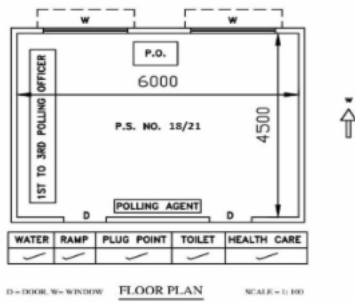

নির্বাচক নিবন্ধন আধিকারিকের স্বাক্ষর

Nazri Naksha

Google Map View

Polling Station Building Front View

Polling Station Front View

Cad View

Key MAP View

| | | | | | |
|--|--------------------------|--|--------------------------------|---|--------------------------|
| 1 নাম : মালতী বিশ্বাস স্বামীর নাম: সুভাষ বিশ্বাস বাড়ির নং : না বয়স : 40 লিঙ্গ : মহিলা | TJR1740851 ফটো উপলব্ধ | 2 নাম : ভারতী রায় পিতার নাম: সত্যেন্দ্র নাথ রায় বাড়ির নং : এন0068 বয়স : 21 লিঙ্গ : মহিলা | TJR2507747 ফটো উপলব্ধ | 3 নাম : পাতিলী বর্মন স্বামীর নাম: কৈলাস বর্মন বাড়ির নং : n0224 বয়স : 40 লিঙ্গ : মহিলা | TJR0996835 ফটো উপলব্ধ |
| 4 নাম : সুরতী রায় বর্মন স্বামীর নাম: রশ্মিনী বর্মন বাড়ির নং : না বয়স : 36 লিঙ্গ : মহিলা | WDB2191336 ফটো উপলব্ধ | 5 নাম : ছবি রায় স্বামীর নাম: সত্যেন্দ্র নাথ রায় বাড়ির নং : n0078 বয়স : 39 লিঙ্গ : মহিলা | MHX4069027 ফটো উপলব্ধ | 6 নাম : সত্যেন্দ্র নাথ রায় পিতার নাম: ভি বি রায় বাড়ির নং : n0078 বয়স : 46 লিঙ্গ : পুরুষ | MHX2809598 ফটো উপলব্ধ |
| 7 নাম : মামনী বর্মন স্বামীর নাম: কংস বর্মন বাড়ির নং : n0078 বয়স : 36 লিঙ্গ : মহিলা | TJR1070366 ফটো উপলব্ধ | 8 নাম : কংস বর্মন পিতার নাম: উপেন্দ্র বর্মন বাড়ির নং : n0078 বয়স : 38 লিঙ্গ : পুরুষ | TJR1069871 ফটো উপলব্ধ | 9 নাম : খিতিশ রায় পিতার নাম: নরেশ রায় বাড়ির নং : n0078 বয়স : 40 লিঙ্গ : পুরুষ | MHX3460581 ফটো উপলব্ধ |
| 10 নাম : কেয়া বর্মন রায় স্বামীর নাম: কার্তিক বর্মন বাড়ির নং : n0517 বয়স : 29 লিঙ্গ : মহিলা | WDB2190908 ফটো উপলব্ধ | 11 নাম : সীতারাম রায় পিতার নাম: মহেন্দ্র রায় বাড়ির নং : n0063 বয়স : 32 লিঙ্গ : পুরুষ | TJR1383371 ফটো উপলব্ধ | 12 নাম : মহেন্দ্র রায় পিতার নাম: ফনিভূষণ রায় বাড়ির নং : n0063 বয়স : 66 লিঙ্গ : পুরুষ | TJR2137784 ফটো উপলব্ধ |
| 13 নাম : পবিত্রী রায় স্বামীর নাম: মহেন্দ্র রায় বাড়ির নং : n0063 বয়স : 61 লিঙ্গ : মহিলা | MHX2809531 ফটো উপলব্ধ | 14 নাম : রুস্পা দাস স্বামীর নাম: সঞ্জয় দাস বাড়ির নং : n0328 বয়স : 37 লিঙ্গ : মহিলা | TJR1509637 ফটো উপলব্ধ | 15 নাম : বিধান বর্মন পিতার নাম: লেভু বর্মন বাড়ির নং : n0124 বয়স : 46 লিঙ্গ : পুরুষ | MHX4068839 ফটো উপলব্ধ |
| 16 নাম : নারায়ণ বর্মন পিতার নাম: লেভু বর্মন বাড়ির নং : n0124 বয়স : 41 লিঙ্গ : পুরুষ | MHX2955599 ফটো উপলব্ধ | 17 নাম : নারায়ণ বর্মন পিতার নাম: ধনীমোহন বর্মন বাড়ির নং : n0124 বয়স : 42 লিঙ্গ : পুরুষ | MHX2809366 ফটো উপলব্ধ | 18 নাম : লক্ষন রায় পিতার নাম: বাজারু রায় বাড়ির নং : n0124 বয়স : 51 লিঙ্গ : পুরুষ | MHX3691029 ফটো উপলব্ধ |
| Q 19 নাম : ধনিমোহন বর্মন পিতার নাম: বালীকান্ত বর্মন বাড়ির নং : এন0124 বয়স : 65 লিঙ্গ : পুরুষ | TJR2015782 ফটো উপলব্ধ | 20 নাম : মনহরী বর্মন পিতার নাম: নারায়ণ বর্মন বাড়ির নং : এন0124 বয়স : 21 লিঙ্গ : পুরুষ | TJR2585602 ফটো উপলব্ধ | 21 নাম : পিংকি রায় স্বামীর নাম: নরেশ রায় বাড়ির নং : n1097 বয়স : 38 লিঙ্গ : মহিলা | MHX4069241 ফটো উপলব্ধ |
| 22 নাম : পৈসান্জু রায় স্বামীর নাম: প্রেমহরী রায় বাড়ির নং : n0090 বয়স : 76 লিঙ্গ : মহিলা | TJR2135770 ফটো উপলব্ধ | 23 নাম : নগেন রায় পিতার নাম: প্রেমহরী রায় বাড়ির নং : n0090 বয়স : 49 লিঙ্গ : পুরুষ | WB/03/021/585583 ফটো উপলব্ধ | Q 24 নাম : রঞ্জনা রায় স্বামীর নাম: নারায়ণ রায় বাড়ির নং : বয়স : 35 লিঙ্গ : মহিলা | TJR1070374 ফটো উপলব্ধ |
| 25 নাম : বাবুল রায় পিতার নাম: নারায়ণ রায় বাড়ির নং : n0090 বয়স : 33 লিঙ্গ : পুরুষ | TJR1510114 ফটো উপলব্ধ | 26 নাম : ফাগুনী রায় স্বামীর নাম: গোবিন্দ রায় বাড়ির নং : / বয়স : 65 লিঙ্গ : মহিলা | MHX3690948 ফটো উপলব্ধ | 27 নাম : কার্তিক রায় পিতার নাম: প্রেমহরী রায় বাড়ির নং : n0090 বয়স : 56 লিঙ্গ : পুরুষ | TJR2135747 ফটো উপলব্ধ |
| 28 নাম : নারায়ণ রায় পিতার নাম: দক্ষিণামোহন রায় বাড়ির নং : n0090 বয়স : 37 লিঙ্গ : পুরুষ | MHX4069043 ফটো উপলব্ধ | 29 নাম : বিমল রায় পিতার নাম: নারায়ণ রায় বাড়ির নং : n0090 বয়স : 30 লিঙ্গ : পুরুষ | TJR1651298 ফটো উপলব্ধ | 30 নাম : নরেশ রায় পিতার নাম: বিজয়চন্দ্র রায় বাড়ির নং : n1098 বয়স : 43 লিঙ্গ : পুরুষ | MHX3256781 ফটো উপলব্ধ |