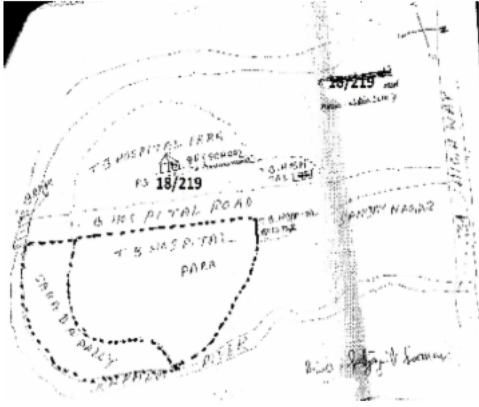

Nazri Naksha