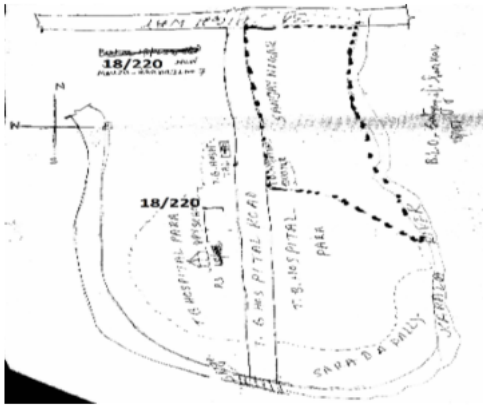

Nazri Naksha