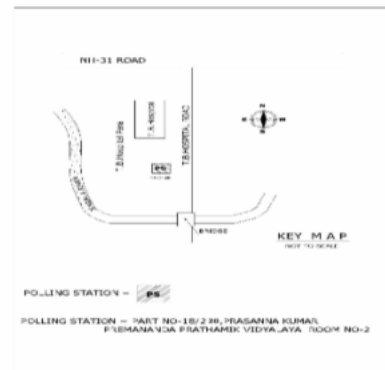

Key MAP View