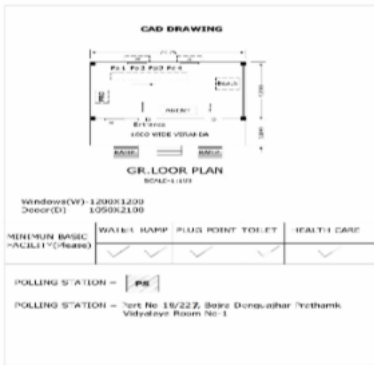

নির্বাচক নিবন্ধন আধিকারিকের স্বাক্ষর

Nazri Naksha

Google Map View

Polling Station Building Front View

Polling Station Front View

Cad View

Key MAP View

বিধানসভা নির্বাচনক্ষেত্রের নং, নাম : 18-রাজগঞ্জ
ভাগ নং, নাম : 1-জমিদারপাড়া