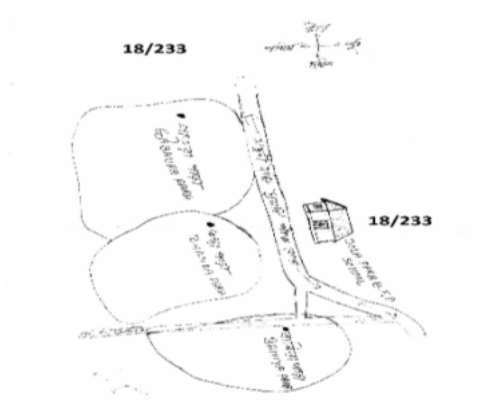

## নির্বাচক তালিকা 2026 S25 পশ্চিমবঙ্গ

বিধানসভা নির্বাচনক্ষেত্রের নং, নাম ও সংরক্ষণের স্থিতি : 18 - রাজগঞ্জ (তপশীলি জাতি)		অংশ নং : 237			
বিধানসভা নির্বাচনক্ষেত্রটি যে লোকসভা নির্বাচনক্ষেত্রের / ক্ষেত্রসমূহের অন্তর্ভুক্ত তার নং, নাম ও সংরক্ষণ স্থিতি : 3 - জলপাইগুড়ি (তপশীলি জাতি)					
1. সংশোধনের পূর্ণ বিবরণ					
সংশোধনের বৎসর :	2026	নির্বাচক তালিকার পরিচিতি :			
ভিত্তি তারিখ :	01-01-2026	বিশেষ নিবিড় সংশোধনী ২০২৬-এর চূড়ান্ত ভোটার তালিকা			
সংশোধনের প্রকৃতি :	বিশেষ নিবিড় সংশোধনী 2026				
প্রকাশনার তারিখ :	28-02-2026				
2. অংশ ও নির্বাচনী এলাকার পূর্ণ বিবরণ :					
অংশের ভাগ নং ও নাম :					
1-বানিয়াপাড়া					
2-গাভুরা পাড়া					
3-ভন্দাপাড়া					
	প্রধান শহর/গ্রাম	: পাতকাটা			
	ওয়ার্ড	:			
	থানা	: কোতয়ালী			
	গ্রাম পঞ্চগায়েত	: বেলাকোবা			
	ব্লক	: সদর, জলপাইগুড়ি			
	মহকুমা	: সদর, জলপাইগুড়ি			
	জেলা	: জলপাইগুড়ি			
	পিন	: 735133			
3. ভোট গ্রহন কেন্দ্রের পূর্ণ বিবরণ :					
ভোট গ্রহন কেন্দ্রের নং, নাম :	ভোট গ্রহন কেন্দ্রের শ্রেণী :		গ্রামীণ		
237 - রানীগঞ্জ জোলাপাড়া বি,এফ,পি, স্কুল (নিউ বিল্ডিং)	এই অংশে সহায়ক ভোটগ্রহন কেন্দ্রের সংখ্যা		0		
ভোট গ্রহন কেন্দ্রের ঠিকানা :	:				
রানীগঞ্জ জোলাপাড়া বি,এফ,পি, স্কুল (নিউ বিল্ডিং), জোলাপাড়া					
4. নির্বাচকের সংখ্যা :					
প্রথম ক্রমিক নং	শেষ ক্রমিক নং	মোট সংখ্যা			
		পুরুষ	মহিলা	তৃতীয় লিঙ্গ	মোট
1	699	350	344	0	694

নির্বাচক নিবন্ধন আধিকারিকের স্বাক্ষর

Nazri Naksha

Google Map View

Polling Station Building Front View

Polling Station Front View

Cad View

Key MAP View

বিধানসভা নির্বাচনক্ষেত্রের নং, নাম : 18-রাজগঞ্জ  
ভাগ নং, নাম : 1-বানিয়াপাড়া