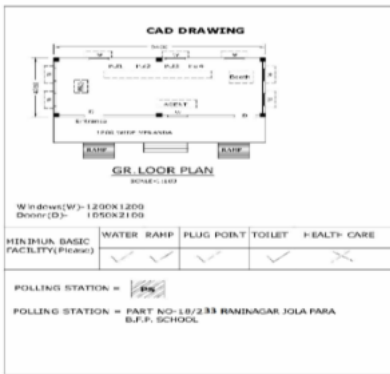

নির্বাচক নিবন্ধন আধিকারিকের স্বাক্ষর

Nazri Naksha

Google Map View

Polling Station Building Front View

Polling Station Front View

Cad View

Key MAP View

বিধানসভা নির্বাচনক্ষেত্রের নং, নাম : 18-রাজগঞ্জ  
ভাগ নং, নাম : 1-বানিয়াপাড়া