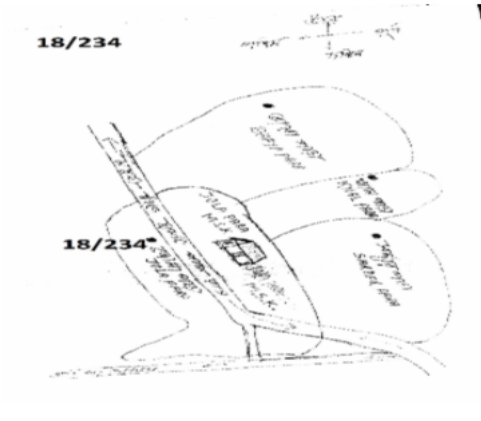

Nazri Naksha