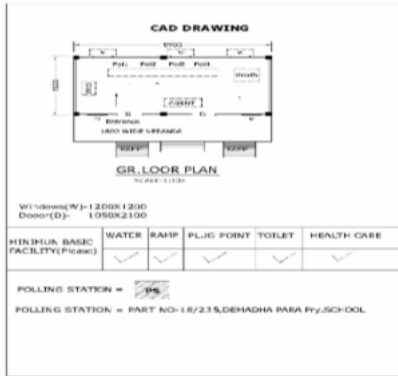

নির্বাচক নিবন্ধন আধিকারিকের স্বাক্ষর

Nazri Naksha

Google Map View

Polling Station Building Front View

Polling Station Front View

Cad View

Key MAP View

1 নাম : অখিল দাস পিতার নাম: মানিক দাস বাড়ির নং : n0087 বয়স : 56 লিঙ্গ : পুরুষ	WB/03/017/462869	2 নাম : অভিজিৎ দাস পিতার নাম: অখিল দাস বাড়ির নং : এন0087 বয়স : 24 লিঙ্গ : পুরুষ	TJR2406098	3 নাম : বাপন বর্মন পিতার নাম: অমল্য বর্মন বাড়ির নং : এন0268 বয়স : 22 লিঙ্গ : পুরুষ	TJR2503761
4 নাম : ভারতী বর্মন স্বামীর নাম: দীপঙ্কর বর্মন বাড়ির নং : N0270 বয়স : 24 লিঙ্গ : মহিলা	TJR2233054	5 নাম : পুষ্প ভকত স্বামীর নাম: ভবেশ ভকত বাড়ির নং : n0080 বয়স : 62 লিঙ্গ : মহিলা	WB/03/017/486352	6 নাম : পবিত্র মন্ডল পিতার নাম: ব্রজেন্দ্র মন্ডল বাড়ির নং : n0048 বয়স : 28 লিঙ্গ : পুরুষ	TJR1818194
7 নাম : হারাধন মন্ডল পিতার নাম: কিষ্ট চন্দ্র মন্ডল বাড়ির নং : n0048 বয়স : 43 লিঙ্গ : পুরুষ	MRK2682425	8 নাম : বিপ্লব মণ্ডল পিতার নাম: কিষ্ট মণ্ডল বাড়ির নং : n0048 বয়স : 53 লিঙ্গ : পুরুষ	WB/03/017/465191	9 নাম : সুধাংশু মণ্ডল পিতার নাম: কিষ্ট মণ্ডল বাড়ির নং : n0046 বয়স : 63 লিঙ্গ : পুরুষ	WB/03/017/465467
10 নাম : সুব্রত মণ্ডল পিতার নাম: অমল্য চন্দ্র মণ্ডল বাড়ির নং : n0024 বয়স : 32 লিঙ্গ : পুরুষ	TJR1343227	11 নাম : কনিকা মণ্ডল স্বামীর নাম: নির্মল চন্দ্র মণ্ডল বাড়ির নং : n0024 বয়স : 39 লিঙ্গ : মহিলা	MRK3080876	12 নাম : রিতা মন্ডল পিতার নাম: নিরঞ্জন মন্ডল বাড়ির নং : n0050 বয়স : 28 লিঙ্গ : মহিলা	TJR1818228
13 নাম : কুমুদ মন্ডল পিতার নাম: মনোরঞ্জন মন্ডল বাড়ির নং : n0061 বয়স : 28 লিঙ্গ : পুরুষ	TJR1818186	14 নাম : সুমিতা মণ্ডল স্বামীর নাম: নিরঞ্জন মণ্ডল বাড়ির নং : n0050 বয়স : 61 লিঙ্গ : মহিলা	WB/03/017/465261	15 নাম : সান্তনা রানী মন্ডল স্বামীর নাম: বিপ্লব মন্ডল বাড়ির নং : n0048 বয়স : 39 লিঙ্গ : মহিলা	TJR0905166
16 নাম : সুমন মন্ডল পিতার নাম: মনোরঞ্জন মন্ডল বাড়ির নং : এন0051 বয়স : 26 লিঙ্গ : পুরুষ	TJR2003424	17 নাম : কুঞ্জ মণ্ডল স্বামীর নাম: কৃষ্ণ চন্দ্র মণ্ডল বাড়ির নং : n0048 বয়স : 86 লিঙ্গ : মহিলা	WB/03/017/465262	18 নাম : সুজনা বাল্লা মণ্ডল স্বামীর নাম: সুধাংশু মণ্ডল বাড়ির নং : n0046 বয়স : 59 লিঙ্গ : মহিলা	MRK0888461
19 নাম : সুদীপ চন্দ্র মন্ডল পিতার নাম: মানিক চন্দ্র মন্ডল বাড়ির নং : n0002 বয়স : 29 লিঙ্গ : পুরুষ	TJR1818160	20 নাম : রঞ্জিৎ মন্ডল পিতার নাম: বিষ্ণু মন্ডল বাড়ির নং : n0047 বয়স : 35 লিঙ্গ : পুরুষ	TJR1250976	21 নাম : মনোরঞ্জন মণ্ডল পিতার নাম: মোহন মণ্ডল বাড়ির নং : n0061 বয়স : 59 লিঙ্গ : পুরুষ	WB/03/017/465185
22 নাম : শ্যামলা মণ্ডল স্বামীর নাম: মানিকচন্দ্র মণ্ডল বাড়ির নং : n0002 বয়স : 51 লিঙ্গ : মহিলা	TJR2068427	23 নাম : সুপ্রিয়া মন্ডল পিতার নাম: নির্মল চন্দ্র মন্ডল বাড়ির নং : না0024 বয়স : 24 লিঙ্গ : মহিলা	TJR2232718	24 নাম : অপর্ণা মন্ডল পিতার নাম: অমল্য চন্দ্র মন্ডল বাড়ির নং : নং0024 বয়স : 22 লিঙ্গ : মহিলা	TJR2492593
25 নাম : অনামিকা মন্ডল পিতার নাম: নির্মল চন্দ্র মন্ডল বাড়ির নং : সেন-72 (2) বয়স : 22 লিঙ্গ : পুরুষ	TJR2515815	26 নাম : মঙ্গলী মণ্ডল পিতার নাম: কৃষ্ণ চন্দ্র মণ্ডল বাড়ির নং : n0048 বয়স : 38 লিঙ্গ : মহিলা	TJR1172105	27 নাম : প্রসেঞ্জিৎ মন্ডল পিতার নাম: ব্রজেন মন্ডল বাড়ির নং : এন0048 বয়স : 23 লিঙ্গ : পুরুষ	TJR2397610
28 নাম : ব্রজেন্দ্র মণ্ডল পিতার নাম: কিষ্ট মণ্ডল বাড়ির নং : n0048 বয়স : 58 লিঙ্গ : পুরুষ	WB/03/017/465422	Q 29 নাম : মামনী মন্ডল(দাস) স্বামীর নাম: রঞ্জিৎ মন্ডল বাড়ির নং : বয়স : 33 লিঙ্গ : মহিলা	TJR1250968	30 নাম : বিরক্ত মন্ডল স্বামীর নাম: রঞ্জিৎ মন্ডল বাড়ির নং : n0047 বয়স : 33 লিঙ্গ : মহিলা	TJR1818251