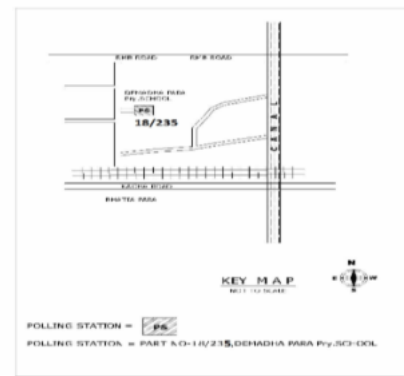

নির্বাচক নিবন্ধন আধিকারিকের স্বাক্ষর

Nazri Naksha

Google Map View

Polling Station Building Front View

Polling Station Front View

Cad View

Key MAP View

1 নাম : অখিল দাস পিতার নাম: মানিক দাস বাড়ির নং : n0087 বয়স : 56 লিঙ্গ : পুরুষ	WB/03/017/462869	2 নাম : অভিজিৎ দাস পিতার নাম: অখিল দাস বাড়ির নং : এন0087 বয়স : 24 লিঙ্গ : পুরুষ	TJR2406098	3 নাম : বাপন বর্মন পিতার নাম: অমল্য বর্মন বাড়ির নং : এন0268 বয়স : 22 লিঙ্গ : পুরুষ	TJR2503761
4 নাম : ভারতী বর্মন স্বামীর নাম: দীপঙ্কর বর্মন বাড়ির নং : N0270 বয়স : 24 লিঙ্গ : মহিলা	TJR2233054	5 নাম : পুষ্প ভকত স্বামীর নাম: ভবেশ ভকত বাড়ির নং : n0080 বয়স : 62 লিঙ্গ : মহিলা	WB/03/017/486352	6 নাম : পবিত্র মন্ডল পিতার নাম: ব্রজেন্দ্র মন্ডল বাড়ির নং : n0048 বয়স : 28 লিঙ্গ : পুরুষ	TJR1818194
7 নাম : হারাধন মন্ডল পিতার নাম: কিষ্ট চন্দ্র মন্ডল বাড়ির নং : n0048 বয়স : 43 লিঙ্গ : পুরুষ	MRK2682425	8 নাম : বিপ্লব মণ্ডল পিতার নাম: কিষ্ট মণ্ডল বাড়ির নং : n0048 বয়স : 53 লিঙ্গ : পুরুষ	WB/03/017/465191	9 নাম : সুধাংশু মণ্ডল পিতার নাম: কিষ্ট মণ্ডল বাড়ির নং : n0046 বয়স : 63 লিঙ্গ : পুরুষ	WB/03/017/465467
10 নাম : সুব্রত মণ্ডল পিতার নাম: অমল্য চন্দ্র মণ্ডল বাড়ির নং : n0024 বয়স : 32 লিঙ্গ : পুরুষ	TJR1343227	11 নাম : কনিকা মণ্ডল স্বামীর নাম: নির্মল চন্দ্র মণ্ডল বাড়ির নং : n0024 বয়স : 39 লিঙ্গ : মহিলা	MRK3080876	12 নাম : রিতা মন্ডল পিতার নাম: নিরঞ্জন মন্ডল বাড়ির নং : n0050 বয়স : 28 লিঙ্গ : মহিলা	TJR1818228
13 নাম : কুমুদ মন্ডল পিতার নাম: মনোরঞ্জন মন্ডল বাড়ির নং : n0061 বয়স : 28 লিঙ্গ : পুরুষ	TJR1818186	14 নাম : সুমিতা মণ্ডল স্বামীর নাম: নিরঞ্জন মণ্ডল বাড়ির নং : n0050 বয়স : 61 লিঙ্গ : মহিলা	WB/03/017/465261	15 নাম : সান্তনা রানী মন্ডল স্বামীর নাম: বিপ্লব মন্ডল বাড়ির নং : n0048 বয়স : 39 লিঙ্গ : মহিলা	TJR0905166
16 নাম : সুমন মন্ডল পিতার নাম: মনোরঞ্জন মন্ডল বাড়ির নং : এন0051 বয়স : 26 লিঙ্গ : পুরুষ	TJR2003424	17 নাম : কুঞ্জ মণ্ডল স্বামীর নাম: কৃষ্ণ চন্দ্র মণ্ডল বাড়ির নং : n0048 বয়স : 86 লিঙ্গ : মহিলা	WB/03/017/465262	18 নাম : সুজনা বাল্লা মণ্ডল স্বামীর নাম: সুধাংশু মণ্ডল বাড়ির নং : n0046 বয়স : 59 লিঙ্গ : মহিলা	MRK0888461
19 নাম : সুদীপ চন্দ্র মন্ডল পিতার নাম: মানিক চন্দ্র মন্ডল বাড়ির নং : n0002 বয়স : 29 লিঙ্গ : পুরুষ	TJR1818160	20 নাম : রঞ্জিৎ মন্ডল পিতার নাম: বিষ্ণু মন্ডল বাড়ির নং : n0047 বয়স : 35 লিঙ্গ : পুরুষ	TJR1250976	21 নাম : মনোরঞ্জন মণ্ডল পিতার নাম: মোহন মণ্ডল বাড়ির নং : n0061 বয়স : 59 লিঙ্গ : পুরুষ	WB/03/017/465185
22 নাম : শ্যামলা মণ্ডল স্বামীর নাম: মানিকচন্দ্র মণ্ডল বাড়ির নং : n0002 বয়স : 51 লিঙ্গ : মহিলা	TJR2068427	23 নাম : সুপ্রিয়া মন্ডল পিতার নাম: নির্মল চন্দ্র মন্ডল বাড়ির নং : না0024 বয়স : 24 লিঙ্গ : মহিলা	TJR2232718	24 নাম : অপর্ণা মন্ডল পিতার নাম: অমল্য চন্দ্র মন্ডল বাড়ির নং : নং0024 বয়স : 22 লিঙ্গ : মহিলা	TJR2492593
25 নাম : অনামিকা মন্ডল পিতার নাম: নির্মল চন্দ্র মন্ডল বাড়ির নং : সেন-72 (2) বয়স : 22 লিঙ্গ : পুরুষ	TJR2515815	26 নাম : মঙ্গলী মণ্ডল পিতার নাম: কৃষ্ণ চন্দ্র মণ্ডল বাড়ির নং : n0048 বয়স : 38 লিঙ্গ : মহিলা	TJR1172105	27 নাম : প্রসেঞ্জিৎ মন্ডল পিতার নাম: ব্রজেন মন্ডল বাড়ির নং : এন0048 বয়স : 23 লিঙ্গ : পুরুষ	TJR2397610
28 নাম : ব্রজেন্দ্র মণ্ডল পিতার নাম: কিষ্ট মণ্ডল বাড়ির নং : n0048 বয়স : 58 লিঙ্গ : পুরুষ	WB/03/017/465422	Q 29 নাম : মামনী মন্ডল(দাস) স্বামীর নাম: রঞ্জিৎ মন্ডল বাড়ির নং : বয়স : 33 লিঙ্গ : মহিলা	TJR1250968	30 নাম : বিরক্ত মন্ডল স্বামীর নাম: রঞ্জিৎ মন্ডল বাড়ির নং : n0047 বয়স : 33 লিঙ্গ : মহিলা	TJR1818251