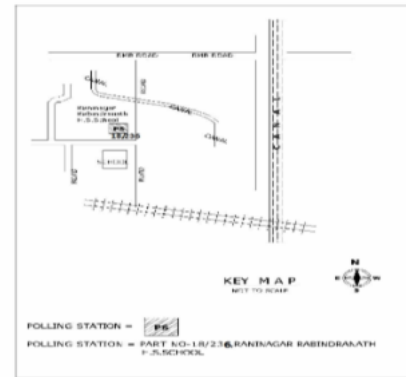

Key MAP View