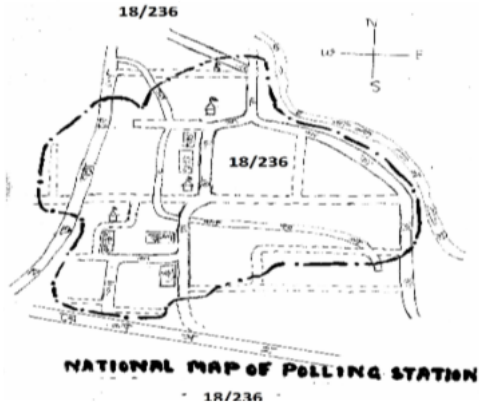

Nazri Naksha