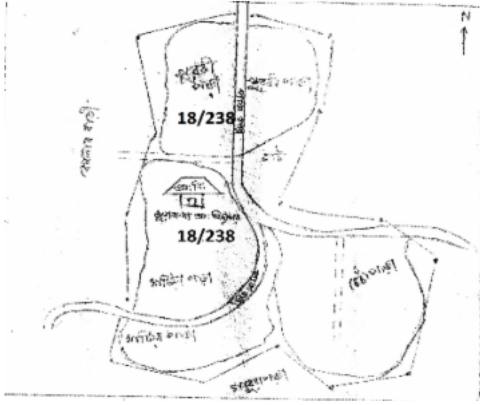

Nazri Naksha