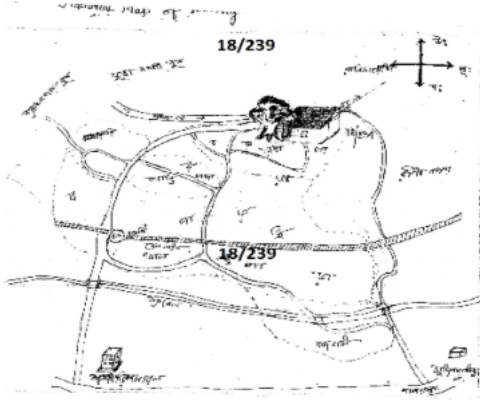

Nazri Naksha