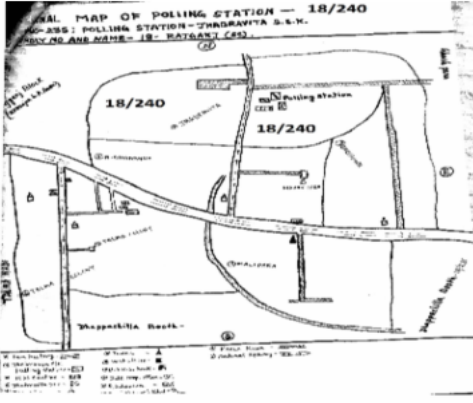

Nazri Naksha