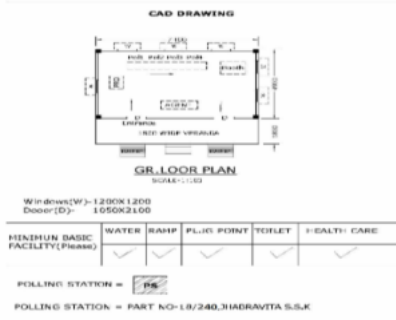

নির্বাচক নিবন্ধন আধিকারিকের স্বাক্ষর

Nazri Naksha

Google Map View

Polling Station Building Front View

Polling Station Front View

Cad View

Key MAP View

1 নাম : মীরা অধিকারী স্বামীর নাম: গোবিন্দ অধিকারী বাড়ির নং : n0018 বয়স : 58 লিঙ্গ : মহিলা	TJR2132827	ফটো উপলব্ধ	2 নাম : মেঘনাথ অধিকারী পিতার নাম: গোবিন্দ অধিকারী বাড়ির নং : এন0018 বয়স : 25 লিঙ্গ : পুরুষ	TJR2000214	ফটো উপলব্ধ	3 নাম : গোবিন্দ অধিকারী পিতার নাম: উর্জনাথ অধিকারী বাড়ির নং : n0018 বয়স : 68 লিঙ্গ : পুরুষ	MRK3172038	ফটো উপলব্ধ
4 নাম : হিরামণি রয় স্বামীর নাম: উত্তম কর্মকার বাড়ির নং : n0032 বয়স : 26 লিঙ্গ : মহিলা	TJR2230936	ফটো উপলব্ধ	5 নাম : রবীন্দ্রনাথ কর্মকার পিতার নাম: পাতাল কর্মকার বাড়ির নং : n0032 বয়স : 66 লিঙ্গ : পুরুষ	WB/03/017/480468	ফটো উপলব্ধ	6 নাম : মীরা কর্মকার স্বামীর নাম: রবীন্দ্রনাথ কর্মকার বাড়ির নং : n0032 বয়স : 63 লিঙ্গ : মহিলা	TJR2409134	ফটো উপলব্ধ
7 নাম : উত্তম কর্মকার পিতার নাম: রবীন্দ্রনাথ কর্মকার বাড়ির নং : n0032 বয়স : 40 লিঙ্গ : পুরুষ	MRK2990752	ফটো উপলব্ধ	8 নাম : যশোদা বনিক স্বামীর নাম: মনোরঞ্জন বনিক বাড়ির নং : n0017 বয়স : 70 লিঙ্গ : মহিলা	TJR2130169	ফটো উপলব্ধ	9 নাম : কৃষ্ণ বনিক পিতার নাম: মনোরঞ্জন বনিক বাড়ির নং : n0017 বয়স : 41 লিঙ্গ : পুরুষ	MRK3082401	ফটো উপলব্ধ
10 নাম : মানিক বনিক পিতার নাম: ললিত মোহন বনিক বাড়ির নং : n0017 বয়স : 40 লিঙ্গ : পুরুষ	TJR1173913	ফটো উপলব্ধ	11 নাম : শ্যামল বনিক পিতার নাম: ললিত মোহন বনিক বাড়ির নং : n0017 বয়স : 32 লিঙ্গ : পুরুষ	TJR1714401	ফটো উপলব্ধ	12 নাম : কাননবালা বনিক স্বামীর নাম: ললিতমোহন বনিক বাড়ির নং : n0017 বয়স : 59 লিঙ্গ : মহিলা	WB/03/017/480338	ফটো উপলব্ধ
13 নাম : সুকুমার বনিক মায়ের নাম: মালতী বনিক বাড়ির নং : n0017 বয়স : 60 লিঙ্গ : পুরুষ	TJR1622430	ফটো উপলব্ধ	14 নাম : বৈজয়ন্তী বনিক স্বামীর নাম: সুকুমার বনিক বাড়ির নং : n0017 বয়স : 56 লিঙ্গ : মহিলা	WB/03/017/480394	ফটো উপলব্ধ	15 নাম : সুক্লা বনিক স্বামীর নাম: মানিক বনিক বাড়ির নং : n0183 বয়স : 31 লিঙ্গ : মহিলা	TJR1609973	ফটো উপলব্ধ
16 নাম : শিবু বনিক পিতার নাম: মনোরঞ্জন বনিক বাড়ির নং : n0017 বয়স : 49 লিঙ্গ : পুরুষ	MRK2686574	ফটো উপলব্ধ	17 নাম : পিংকু বর্মন পিতার নাম: কালীমোহন বর্মন বাড়ির নং : n0011 বয়স : 36 লিঙ্গ : পুরুষ	MRK3356490	ফটো উপলব্ধ	18 নাম : কাঞ্চন বর্মন স্বামীর নাম: রাজেন্দ্রনাথ বর্মন বাড়ির নং : n0009 বয়স : 66 লিঙ্গ : মহিলা	TJR2133395	ফটো উপলব্ধ
19 নাম : পায়েল রায় বর্মন স্বামীর নাম: সুরজিৎ বর্মন বাড়ির নং : এন0021 বয়স : 26 লিঙ্গ : মহিলা	TJR2471423	ফটো উপলব্ধ	20 নাম : সুরজিৎ বর্মন পিতার নাম: রাজেন্দ্র নাথ বর্মন বাড়ির নং : n0185 বয়স : 39 লিঙ্গ : পুরুষ	MRK3082484	ফটো উপলব্ধ	21 নাম : পার্থ বর্মন পিতার নাম: কালী মোহন বর্মন বাড়ির নং : n0011 বয়স : 41 লিঙ্গ : পুরুষ	MRK2686632	ফটো উপলব্ধ
22 নাম : রুমকি বর্মন পিতার নাম: রাজেন্দ্র নাথ বর্মন বাড়ির নং : n0009 বয়স : 37 লিঙ্গ : মহিলা	TJR1030675	ফটো উপলব্ধ	23 নাম : বিজয় কুমার বর্মন পিতার নাম: যতীন্দ্র নাথ বর্মন বাড়ির নং : n0012 বয়স : 49 লিঙ্গ : পুরুষ	WB/03/017/480262	ফটো উপলব্ধ	24 নাম : সঞ্জয় কুমার বর্মন পিতার নাম: হরেন্দ্র নাথ বর্মন বাড়ির নং : n0009 বয়স : 54 লিঙ্গ : পুরুষ	TJR2129963	ফটো উপলব্ধ
25 নাম : শৈব্যা দেবী বর্মন স্বামীর নাম: যতীন্দ্রনাথ বর্মন বাড়ির নং : n0012 বয়স : 69 লিঙ্গ : মহিলা	WB/03/017/480467	ফটো উপলব্ধ	26 নাম : বিশ্বজিৎ বর্মন পিতার নাম: অরবিন্দ বর্মন বাড়ির নং : n0021 বয়স : 30 লিঙ্গ : পুরুষ	TJR1622414	ফটো উপলব্ধ	27 নাম : দিবাকর বর্মন পিতার নাম: রাজকুমার বর্মন বাড়ির নং : n0013 বয়স : 24 লিঙ্গ : পুরুষ	TJR2230647	ফটো উপলব্ধ
28 নাম : শীতেশ্বর রায় পিতার নাম: যোগেন রায় বাড়ির নং : n0011 বয়স : 38 লিঙ্গ : পুরুষ	MRK3356482	ফটো উপলব্ধ	29 নাম : হীমা রায় স্বামীর নাম: বিকাশ চন্দ্র রায় বাড়ির নং : n0009 বয়স : 38 লিঙ্গ : মহিলা	TJR1345073	ফটো উপলব্ধ	30 নাম : শতরূপা বর্মন পিতার নাম: গৌরান্দ্রদেব বর্মন বাড়ির নং : n0009 বয়স : 35 লিঙ্গ : মহিলা	TJR1251925	ফটো উপলব্ধ