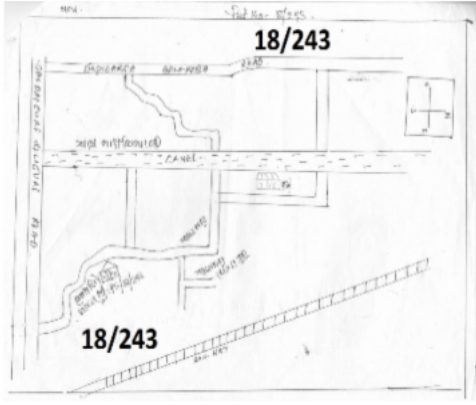

Nazri Naksha