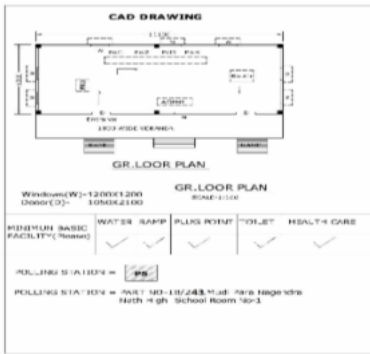

নির্বাচক নিবন্ধন আধিকারিকের স্বাক্ষর

Nazri Naksha

Google Map View

Polling Station Building Front View

Polling Station Front View

Cad View

Key MAP View

1 নাম : সন্দীপ দেবনাথ পিতার নাম: সনৎ দেবনাথ বাড়ির নং : n0096 বয়স : 29 লিঙ্গ : পুরুষ	TJR1821164 ফটো উপলব্ধ	2 নাম : জগদীশ দেবনাথ পিতার নাম: ধদা দেবনাথ বাড়ির নং : n0071 বয়স : 63 লিঙ্গ : পুরুষ	WB/03/017/486399 ফটো উপলব্ধ	3 নাম : পলাশ দেবনাথ পিতার নাম: দীনেশ দেবনাথ বাড়ির নং : n0094 বয়স : 33 লিঙ্গ : পুরুষ	TJR1830991 ফটো উপলব্ধ
4 নাম : বৃধোবালা দেবনাথ স্বামীর নাম: সনৎ দেবনাথ বাড়ির নং : n0096 বয়স : 52 লিঙ্গ : মহিলা	WB/03/017/486278 ফটো উপলব্ধ	5 নাম : অলেক্স দেবনাথ পিতার নাম: দীনেশ দেবনাথ বাড়ির নং : n0094 বয়স : 32 লিঙ্গ : পুরুষ	TJR1821149 ফটো উপলব্ধ	6 নাম : মিনতী দেবনাথ স্বামীর নাম: হেম দেবনাথ বাড়ির নং : n0071 বয়স : 53 লিঙ্গ : মহিলা	WB/03/017/486277 ফটো উপলব্ধ
7 নাম : দীনেশ দেবনাথ পিতার নাম: প্রমথ দেবনাথ বাড়ির নং : n0094 বয়স : 63 লিঙ্গ : পুরুষ	WB/03/017/486703 ফটো উপলব্ধ	8 নাম : চামপা দেবনাথ স্বামীর নাম: দেবেন দেবনাথ বাড়ির নং : n0097 বয়স : 78 লিঙ্গ : মহিলা	WB/03/017/486286 ফটো উপলব্ধ	9 নাম : হেম দেবনাথ পিতার নাম: ধদা দেবনাথ বাড়ির নং : n0071 বয়স : 56 লিঙ্গ : পুরুষ	WB/03/017/486249 ফটো উপলব্ধ
10 নাম : সনৎ দেবনাথ পিতার নাম: দেবেন দেবনাথ বাড়ির নং : n0096 বয়স : 56 লিঙ্গ : পুরুষ	WB/03/017/486238 ফটো উপলব্ধ	11 নাম : কুঙ্কিলা দেবনাথ রায় স্বামীর নাম: পোলাস দেবনাথ বাড়ির নং : এন0094 বয়স : 33 লিঙ্গ : মহিলা	TJR2007557 ফটো উপলব্ধ	12 নাম : গিরীবালা দেবনাথ স্বামীর নাম: দীনেশ দেবনাথ বাড়ির নং : n0094 বয়স : 59 লিঙ্গ : মহিলা	WB/03/017/486637 ফটো উপলব্ধ
13 নাম : মানসী দেবনাথ পিতার নাম: হেম দেবনাথ বাড়ির নং : n0071 বয়স : 29 লিঙ্গ : মহিলা	TJR1939651 ফটো উপলব্ধ	14 নাম : সুকুমার দেবনাথ পিতার নাম: জগদীশ দেবনাথ বাড়ির নং : n0071 বয়স : 29 লিঙ্গ : পুরুষ	TJR1715671 ফটো উপলব্ধ	15 নাম : ফুলবালা দেবনাথ স্বামীর নাম: প্রমথ দেবনাথ বাড়ির নং : n0095 বয়স : 86 লিঙ্গ : মহিলা	WB/03/017/486580 ফটো উপলব্ধ
16 নাম : রুমা বর্মন স্বামীর নাম: প্রফুল্ল বর্মন বাড়ির নং : n0072 বয়স : 40 লিঙ্গ : মহিলা	MRK1423557 ফটো উপলব্ধ	17 নাম : সরলা মন্ডল (দাস) স্বামীর নাম: দীপঙ্কর মন্ডল বাড়ির নং : n0098 বয়স : 39 লিঙ্গ : মহিলা	TJR1715689 ফটো উপলব্ধ	18 নাম : দীপঙ্কর মন্ডল পিতার নাম: দুলাল মন্ডল বাড়ির নং : n0098 বয়স : 42 লিঙ্গ : পুরুষ	MRK3357480 ফটো উপলব্ধ
19 নাম : সুজাতা রায় পিতার নাম: ঘামাউ রায় বাড়ির নং : এন0077 বয়স : 32 লিঙ্গ : মহিলা	NGW1629518 ফটো উপলব্ধ	20 নাম : সঞ্জয় রায় পিতার নাম: সিতেশ্বর রায় বাড়ির নং : এন0005 বয়স : 26 লিঙ্গ : পুরুষ	TJR2007359 ফটো উপলব্ধ	21 নাম : কম্পনা রায় পিতার নাম: ভবেশ্বর রায় বাড়ির নং : N0090 বয়স : 27 লিঙ্গ : মহিলা	TJR1913425 ফটো উপলব্ধ
22 নাম : অরতী রায় স্বামীর নাম: তপন রায় বাড়ির নং : N0091 বয়স : 38 লিঙ্গ : মহিলা	TJR1913292 ফটো উপলব্ধ	23 নাম : প্রিতীকা রায় পিতার নাম: বুলু রায় বাড়ির নং : n0069 বয়স : 27 লিঙ্গ : মহিলা	TJR1939644 ফটো উপলব্ধ	24 নাম : চুমকি রায় পিতার নাম: অমল্য রায় বাড়ির নং : N076 বয়স : 24 লিঙ্গ : মহিলা	TJR2229235 ফটো উপলব্ধ
25 নাম : মণ্টু রায় পিতার নাম: কেরকেরু রায় বাড়ির নং : n0069 বয়স : 73 লিঙ্গ : পুরুষ	WB/03/017/486195 ফটো উপলব্ধ	26 নাম : পৌরি রায় পিতার নাম: দেবেন রায় বাড়ির নং : n0081 বয়স : 28 লিঙ্গ : মহিলা	TJR1821131 ফটো উপলব্ধ	27 নাম : সুমিত্রা রায় স্বামীর নাম: সুশেন রায় বাড়ির নং : n0077 বয়স : 57 লিঙ্গ : মহিলা	WB/03/017/486572 ফটো উপলব্ধ
28 নাম : হেমেশ্বর রায় পিতার নাম: বিশারু রায় বাড়ির নং : n0076 বয়স : 37 লিঙ্গ : পুরুষ	MRK3357423 ফটো উপলব্ধ	29 নাম : সুনীল রায় পিতার নাম: নেকেন রায় বাড়ির নং : 069 বয়স : 41 লিঙ্গ : পুরুষ	MRK3269701 ফটো উপলব্ধ	30 নাম : চম্পা রায় স্বামীর নাম: প্রেমেশ্বর রায় বাড়ির নং : n0082 বয়স : 35 লিঙ্গ : মহিলা	TJR1345925 ফটো উপলব্ধ