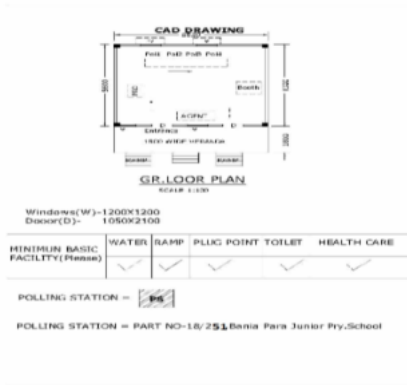

নির্বাচক নিবন্ধন আধিকারিকের স্বাক্ষর

Nazri Naksha

Google Map View

Polling Station Building Front View

Polling Station Front View

Cad View

Key MAP View

1	MHX4054235	ফটো উপলব্ধ	2	TJR2362739	ফটো উপলব্ধ	3	KRM2239150	ফটো উপলব্ধ
নাম : বীনা রায় স্বামীর নাম: সুপেন রায় বাড়ির নং : 030 বয়স : 37 লিঙ্গ : মহিলা			নাম : বিপ্লব বর্মন পিতার নাম: দীপক বর্মন বাড়ির নং : এন0295 বয়স : 23 লিঙ্গ : পুরুষ			নাম : দীপক বর্মন পিতার নাম: ফয়চাল বর্মন বাড়ির নং : n0295 বয়স : 46 লিঙ্গ : পুরুষ		
4	KZC2664365	ফটো উপলব্ধ	5	MRK3039088	ফটো উপলব্ধ	6	TJR1032622	ফটো উপলব্ধ
নাম : সান্তনা রায় স্বামীর নাম: সঞ্জিব রায় বাড়ির নং : n0365 বয়স : 45 লিঙ্গ : মহিলা			নাম : অর্ণনা রায় স্বামীর নাম: তপন রায় বাড়ির নং : n0361 বয়স : 43 লিঙ্গ : মহিলা			নাম : দীপাধিতা রায় স্বামীর নাম: সঙ্কর রায় বাড়ির নং : n0322 বয়স : 41 লিঙ্গ : মহিলা		
7	MRK1485796	ফটো উপলব্ধ	8	TJR2362663	ফটো উপলব্ধ	9	TJR1824242	ফটো উপলব্ধ
নাম : সুফলা (রায়) অধিকারী স্বামীর নাম: সুফলা অধিকারী বাড়ির নং : n0075 বয়স : 43 লিঙ্গ : মহিলা			নাম : সুবেন্দু অধিকারী মায়ের নাম: সুফলা অধিকারী বাড়ির নং : এন0075 বয়স : 23 লিঙ্গ : পুরুষ			নাম : সঞ্জিৎ অধিকারী পিতার নাম: অরুণ অধিকারী বাড়ির নং : n0036 বয়স : 28 লিঙ্গ : পুরুষ		
10	MRK1430354	ফটো উপলব্ধ	11	WB/03/017/513381	ফটো উপলব্ধ	12	TJR1349109	ফটো উপলব্ধ
নাম : মলয় অধিকারী পিতার নাম: ধৈর্য মোহন অধিকারী বাড়ির নং : n0047 বয়স : 47 লিঙ্গ : পুরুষ			নাম : রঞ্জনা অধিকারী স্বামীর নাম: দ্বিগেন অধিকারী বাড়ির নং : n0043 বয়স : 51 লিঙ্গ : মহিলা			নাম : গীতা অধিকারী পিতার নাম: অরুণ অধিকারী বাড়ির নং : n0036 বয়স : 32 লিঙ্গ : মহিলা		
13	WB/03/017/513398	ফটো উপলব্ধ	14	WB/03/017/513128	ফটো উপলব্ধ	15	WB/03/017/513492	ফটো উপলব্ধ
নাম : প্রসন্ন অধিকারী পিতার নাম: ধৈর্য মোহন অধিকারী বাড়ির নং : n0047 বয়স : 58 লিঙ্গ : পুরুষ			নাম : দ্বিগেন অধিকারী পিতার নাম: ধীরেন অধিকারী বাড়ির নং : n0043 বয়স : 56 লিঙ্গ : পুরুষ			নাম : পঙ্কজ মোহন্ত পিতার নাম: পুলিন মোহন্ত বাড়ির নং : n0108 বয়স : 53 লিঙ্গ : পুরুষ		
16	TJR2104354	ফটো উপলব্ধ	17	WB/03/017/513449	ফটো উপলব্ধ	18	WB/03/017/513138	ফটো উপলব্ধ
নাম : কল্যাণী অধিকারী স্বামীর নাম: নকুল অধিকারী বাড়ির নং : 001 বয়স : 56 লিঙ্গ : মহিলা			নাম : জয়ন্তী অধিকারী স্বামীর নাম: বিনয় অধিকারী বাড়ির নং : n0004 বয়স : 56 লিঙ্গ : মহিলা			নাম : সন্তোষ অধিকারী পিতার নাম: কানাইলাল অধিকারী বাড়ির নং : n0077 বয়স : 55 লিঙ্গ : পুরুষ		
19	TJR1254101	ফটো উপলব্ধ	20	TJR1485457	ফটো উপলব্ধ	21	MRK2998748	ফটো উপলব্ধ
নাম : সুরোজিৎ অধিকারী পিতার নাম: ধরনীমোহন অধিকারী বাড়ির নং : n0076 বয়স : 37 লিঙ্গ : পুরুষ			নাম : সুশান্ত অধিকারী পিতার নাম: সুশীল অধিকারী বাড়ির নং : n0077 বয়স : 31 লিঙ্গ : পুরুষ			নাম : কল্যাণ অধিকারী পিতার নাম: ধরনীমোহন অধিকারী বাড়ির নং : n0076 বয়স : 44 লিঙ্গ : পুরুষ		
22	WB/03/017/513126	ফটো উপলব্ধ	23	TJR2104172	ফটো উপলব্ধ	24	MRK3359676	ফটো উপলব্ধ
নাম : সুমিত্রা অধিকারী স্বামীর নাম: ধরনীমোহন অধিকারী বাড়ির নং : n0076 বয়স : 69 লিঙ্গ : মহিলা			নাম : শান্তি অধিকারী স্বামীর নাম: সুশীল অধিকারী বাড়ির নং : বামন পাড়া বয়স : 54 লিঙ্গ : মহিলা			নাম : খোকন অধিকারী পিতার নাম: নীলকান্ত অধিকারী বাড়ির নং : n0045 বয়স : 38 লিঙ্গ : পুরুষ		
25	WB/03/017/513507	ফটো উপলব্ধ	26	WB/03/017/513477	ফটো উপলব্ধ	27	TJR2445492	ফটো উপলব্ধ
নাম : ভারতী অধিকারী স্বামীর নাম: বিশ্বনাথ অধিকারী বাড়ির নং : n0048 বয়স : 66 লিঙ্গ : মহিলা			নাম : বুধ অধিকারী স্বামীর নাম: ধীরেন অধিকারী বাড়ির নং : n0044 বয়স : 71 লিঙ্গ : মহিলা			নাম : পুতুল অধিকারী স্বামীর নাম: উপেন্দ্র অধিকারী বাড়ির নং : বক্রা পাড়া বয়স : 36 লিঙ্গ : মহিলা		
28	MRK2998706	ফটো উপলব্ধ	29	TJR2104198	ফটো উপলব্ধ	30	MRK2998714	ফটো উপলব্ধ
নাম : সুরেন অধিকারী পিতার নাম: গজেন অধিকারী বাড়ির নং : n0033 বয়স : 71 লিঙ্গ : পুরুষ			নাম : সুশীল অধিকারী পিতার নাম: কানাইলাল অধিকারী বাড়ির নং : বামন পাড়া বয়স : 68 লিঙ্গ : পুরুষ			নাম : ক্ষীরমোহন অধিকারী পিতার নাম: সুরেন অধিকারী বাড়ির নং : n0033 বয়স : 42 লিঙ্গ : পুরুষ		