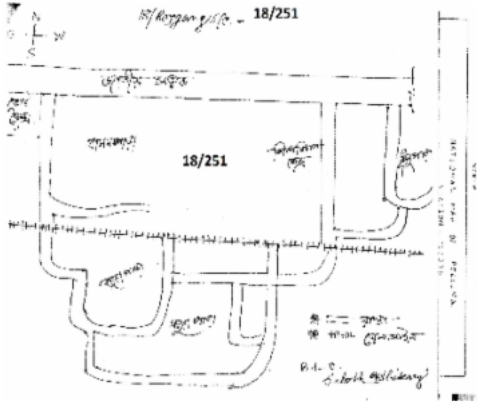

Nazri Naksha