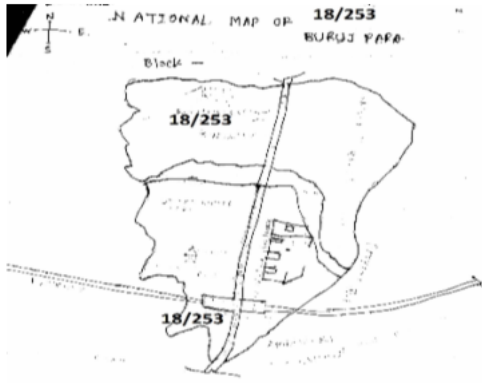

Nazri Naksha