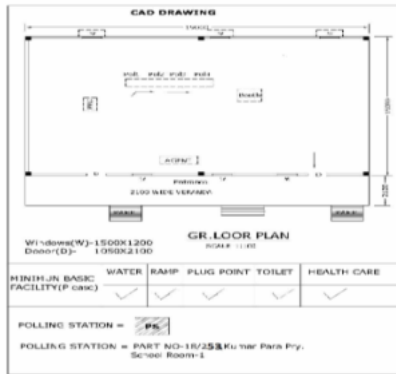

নির্বাচক নিবন্ধন আধিকারিকের স্বাক্ষর

Nazri Naksha

Google Map View

Polling Station Building Front View

Polling Station Front View

Cad View

Key MAP View

1 নাম : সমারী পাল স্বামীর নাম: জীতেন পাল বাড়ির নং : n0032 বয়স : 53 লিঙ্গ : মহিলা	TJR1033273 ফটো উপলব্ধ	2 নাম : বিক্রম পাল পিতার নাম: সুপেন পাল বাড়ির নং : এন0032 বয়স : 24 লিঙ্গ : পুরুষ	TJR2528164 ফটো উপলব্ধ	3 নাম : নিরলা পাল স্বামীর নাম: সুবেন পাল বাড়ির নং : n0032 বয়স : 46 লিঙ্গ : মহিলা	MRK1432905 ফটো উপলব্ধ
4 নাম : সুরেন পাল পিতার নাম: হীরা মোহন পাল বাড়ির নং : n0032 বয়স : 49 লিঙ্গ : পুরুষ	WB/03/017/510355 ফটো উপলব্ধ	5 নাম : অঞ্জলি ঘোষ দাস স্বামীর নাম: তপন ঘোষ বাড়ির নং : এন0066 বয়স : 34 লিঙ্গ : মহিলা	TJR2013340 ফটো উপলব্ধ	6 নাম : শম্ভু ঘোষ পিতার নাম: কুশাই ঘোষ বাড়ির নং : n0066 বয়স : 71 লিঙ্গ : পুরুষ	WB/03/017/507448 ফটো উপলব্ধ
7 নাম : তপন ঘোষ পিতার নাম: শম্ভু ঘোষ বাড়ির নং : n0066 বয়স : 31 লিঙ্গ : পুরুষ	TJR1983584 ফটো উপলব্ধ	8 নাম : সুস্মিতা সরকার (ঘোষ) স্বামীর নাম: স্বপন ঘোষ বাড়ির নং : n0066 বয়স : 31 লিঙ্গ : মহিলা	TJR1486687 ফটো উপলব্ধ	9 নাম : স্বপন ঘোষ পিতার নাম: শম্ভু ঘোষ বাড়ির নং : n0066 বয়স : 37 লিঙ্গ : পুরুষ	TJR1179845 ফটো উপলব্ধ
10 নাম : রিম্পা ঘোষ পিতার নাম: শম্ভু ঘোষ বাড়ির নং : এন0066 বয়স : 26 লিঙ্গ : মহিলা	TJR2013126 ফটো উপলব্ধ	11 নাম : মধুমিতা চক্রবর্তী স্বামীর নাম: গোপাল চক্রবর্তী বাড়ির নং : n0010 বয়স : 38 লিঙ্গ : মহিলা	MRK3360377 ফটো উপলব্ধ	12 নাম : জয় চক্রবর্তী অন্যান্য: গোপাল চক্রবর্তী বাড়ির নং : এন0010 বয়স : 23 লিঙ্গ : মহিলা	TJR2361541 ফটো উপলব্ধ
13 নাম : বিজয়া চক্রবর্তী অন্যান্য: গোপাল চক্রবর্তী বাড়ির নং : এন0010 বয়স : 23 লিঙ্গ : মহিলা	TJR2361517 ফটো উপলব্ধ	14 নাম : মালতি চক্রবর্তী স্বামীর নাম: দেবেশচন্দ্র চক্রবর্তী বাড়ির নং : n0010 বয়স : 74 লিঙ্গ : মহিলা	WB/03/017/510369 ফটো উপলব্ধ	15 নাম : রাজু চক্রবর্তী পিতার নাম: নেপাল চক্রবর্তী বাড়ির নং : n0010 বয়স : 29 লিঙ্গ : পুরুষ	TJR1825173 ফটো উপলব্ধ
16 নাম : গোপাল চক্রবর্তী পিতার নাম: দেবেশচন্দ্র চক্রবর্তী বাড়ির নং : n0010 বয়স : 52 লিঙ্গ : পুরুষ	TJR2128890 ফটো উপলব্ধ	17 নাম : মিঠু চক্রবর্তী পিতার নাম: দেবেশ চক্রবর্তী বাড়ির নং : n0010 বয়স : 45 লিঙ্গ : পুরুষ	MRK1431030 ফটো উপলব্ধ	18 নাম : মধুমিতা চক্রবর্তী পিতার নাম: নেপাল চক্রবর্তী বাড়ির নং : N0010 বয়স : 27 লিঙ্গ : মহিলা	TJR1915826 ফটো উপলব্ধ
19 নাম : সুশীল কে চাকো পিতার নাম: কাল্লাপুরাইল স্যামুয়েল চাকো বাড়ির নং : n0214 বয়স : 38 লিঙ্গ : পুরুষ	TJR1915834 ফটো উপলব্ধ	20 নাম : রিস্টো রাজন পিতার নাম: রাজন টি এম বাড়ির নং : এন0214 বয়স : 35 লিঙ্গ : পুরুষ	STN3193133 ফটো উপলব্ধ	21 নাম : শুভন চৌধুরী পিতার নাম: শচীন্দ্র চৌধুরী বাড়ির নং : n0007 বয়স : 53 লিঙ্গ : পুরুষ	TJR2104800 ফটো উপলব্ধ
22 নাম : রাজু দত্ত পিতার নাম: গোপাল চন্দ্র দত্ত বাড়ির নং : n0197 বয়স : 35 লিঙ্গ : পুরুষ	NGW1308139 ফটো উপলব্ধ	23 নাম : মঞ্জুরানী দত্ত স্বামীর নাম: গোপাল চন্দ্র দত্ত বাড়ির নং : n0196 বয়স : 53 লিঙ্গ : মহিলা	MRK1416627 ফটো উপলব্ধ	24 নাম : অশোক দাস পিতার নাম: অজিত দাস বাড়ির নং : n0075 বয়স : 28 লিঙ্গ : মহিলা	TJR1825199 ফটো উপলব্ধ
Q 25 নাম : কম্পনা দাস স্বামীর নাম: সুরেন দাস বাড়ির নং : বয়স : 83 লিঙ্গ : মহিলা	WB/03/017/510372 ফটো উপলব্ধ	26 নাম : ভারতী দাস স্বামীর নাম: সুধাংশু দাস বাড়ির নং : 111 বয়স : 42 লিঙ্গ : মহিলা	MRK3275096 ফটো উপলব্ধ	27 নাম : দধিরাম দাস পিতার নাম: লালচাঁদ দাস বাড়ির নং : n0068 বয়স : 54 লিঙ্গ : পুরুষ	WB/03/021/525408 ফটো উপলব্ধ
28 নাম : সুধাংশু দাস পিতার নাম: রুপা দাস বাড়ির নং : n0076 বয়স : 49 লিঙ্গ : পুরুষ	WB/03/017/510300 ফটো উপলব্ধ	29 নাম : মিনি দাস স্বামীর নাম: দধিরাম দাস বাড়ির নং : n0068 বয়স : 48 লিঙ্গ : মহিলা	MRK1431626 ফটো উপলব্ধ	30 নাম : উষারানী দাস স্বামীর নাম: অবিনাশ দাস বাড়ির নং : n0035 বয়স : 73 লিঙ্গ : মহিলা	WB/03/017/510199 ফটো উপলব্ধ