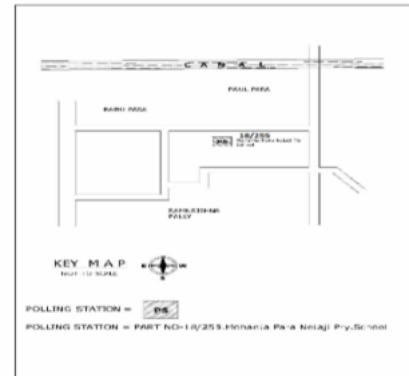

নির্বাচক নিবন্ধন আধিকারিকের স্বাক্ষর

Nazri Naksha

Google Map View

Polling Station Building Front View

Polling Station Front View

Cad View

Key MAP View

1 নাম : দেব কুমার সিংহ মায়ের নাম: আলো সিংহ বাড়ির নং : n0249 বয়স : 34 লিঙ্গ : পুরুষ	MHX4084901 ফটো উপলব্ধ	2 নাম : রেনুকা দেব স্বামীর নাম: ভাস্কর দেব বাড়ির নং : n0248 বয়স : 38 লিঙ্গ : মহিলা	TJR1045251 ফটো উপলব্ধ	3 নাম : মাধবী দেব (দত্ত) স্বামীর নাম: আনন্দ দেব বাড়ির নং : n0221 বয়স : 37 লিঙ্গ : মহিলা	TJR0274613 ফটো উপলব্ধ
4 নাম : শ্যামলী মন্ডল (দত্ত) স্বামীর নাম: সুবল মন্ডল বাড়ির নং : n0253 বয়স : 44 লিঙ্গ : মহিলা	MRK2632990 ফটো উপলব্ধ	5 নাম : মুক্তি চূর্ণকর(আর্য্য) স্বামীর নাম: সুর্য্যকান্ত আর্য্য বাড়ির নং : n0056 বয়স : 28 লিঙ্গ : মহিলা	TJR1825959 ফটো উপলব্ধ	6 নাম : সনকা আর্য্য স্বামীর নাম: পরিমল আর্য্য বাড়ির নং : n0056 বয়স : 55 লিঙ্গ : মহিলা	TJR2127819 ফটো উপলব্ধ
7 নাম : সুর্য্যকান্ত আর্য্য পিতার নাম: পরিমল আর্য্য বাড়ির নং : n0056 বয়স : 36 লিঙ্গ : পুরুষ	TJR1255314 ফটো উপলব্ধ	8 নাম : রমা আর্য্য স্বামীর নাম: গোলক আর্য্য বাড়ির নং : n0041 বয়স : 53 লিঙ্গ : মহিলা	TJR2123883 ফটো উপলব্ধ	9 নাম : পরিমল আর্য্য পিতার নাম: প্রেমানন্দ আর্য্য বাড়ির নং : n0056 বয়স : 58 লিঙ্গ : পুরুষ	TJR2128072 ফটো উপলব্ধ
10 নাম : গোপাল আর্য্য পিতার নাম: গোলক আর্য্য বাড়ির নং : n0041 বয়স : 34 লিঙ্গ : পুরুষ	TJR1350073 ফটো উপলব্ধ	11 নাম : গৌতম আর্য্য পিতার নাম: পরিমল আর্য্য বাড়ির নং : n0056 বয়স : 32 লিঙ্গ : পুরুষ	TJR1350123 ফটো উপলব্ধ	12 নাম : প্রহ্লাদ আর্য্য পিতার নাম: গোলক আর্য্য বাড়ির নং : n0041 বয়স : 30 লিঙ্গ : পুরুষ	TJR1628007 ফটো উপলব্ধ
13 নাম : কাকুলী চাকী স্বামীর নাম: রমেন চাকী বাড়ির নং : n0254 বয়স : 33 লিঙ্গ : মহিলা	NGW1779115 ফটো উপলব্ধ	14 নাম : বুবাই কর্মকার পিতার নাম: মনু কর্মকার বাড়ির নং : n0254 বয়স : 35 লিঙ্গ : পুরুষ	TJR1179290 ফটো উপলব্ধ	15 নাম : নিখিল চূর্ণকর পিতার নাম: সুশীল চূর্ণকর বাড়ির নং : n0054 বয়স : 46 লিঙ্গ : পুরুষ	MRK3002540 ফটো উপলব্ধ
16 নাম : সরস্বতী চূর্ণকর (দাস) স্বামীর নাম: কৃষ্ণ চূর্ণকর বাড়ির নং : n0054 বয়স : 32 লিঙ্গ : মহিলা	TJR1826031 ফটো উপলব্ধ	17 নাম : রানী চূর্ণকর স্বামীর নাম: কালীদাস চূর্ণকর বাড়ির নং : n0047 বয়স : 66 লিঙ্গ : মহিলা	WB/03/017/516147 ফটো উপলব্ধ	18 নাম : বকুল চূর্ণকর স্বামীর নাম: মতি চূর্ণকর বাড়ির নং : n0045 বয়স : 83 লিঙ্গ : মহিলা	WB/03/017/516419 ফটো উপলব্ধ
19 নাম : শিপ্রা চূর্ণকর (দাস) স্বামীর নাম: নৃপেন চূর্ণকর বাড়ির নং : n0054 বয়স : 33 লিঙ্গ : মহিলা	TJR1627918 ফটো উপলব্ধ	20 নাম : প্রফুল্ল চূর্ণকর পিতার নাম: মুচীরাম চূর্ণকর বাড়ির নং : n0043 বয়স : 66 লিঙ্গ : পুরুষ	TJR2105526 ফটো উপলব্ধ	21 নাম : দীপাবলী চূর্ণকর স্বামীর নাম: গনেশ চূর্ণকর বাড়ির নং : n0044 বয়স : 35 লিঙ্গ : মহিলা	TJR1825975 ফটো উপলব্ধ
22 নাম : শুভজিৎ চূর্ণকর মায়ের নাম: মঞ্জু চূর্ণকর বাড়ির নং : এন0054 বয়স : 24 লিঙ্গ : পুরুষ	TJR2359073 ফটো উপলব্ধ	23 নাম : সমীর চূর্ণকর পিতার নাম: সূভাষ চূর্ণকর বাড়ির নং : এন0045 বয়স : 23 লিঙ্গ : পুরুষ	TJR2359032 ফটো উপলব্ধ	24 নাম : কমলা চূর্ণকর স্বামীর নাম: অমূল্য চূর্ণকর বাড়ির নং : n0043 বয়স : 61 লিঙ্গ : মহিলা	WB/03/017/516052 ফটো উপলব্ধ
25 নাম : অমূল্য চূর্ণকর পিতার নাম: মুচীরাম চূর্ণকর বাড়ির নং : n0043 বয়স : 75 লিঙ্গ : পুরুষ	WB/03/017/516304 ফটো উপলব্ধ	26 নাম : পুষ্প চূর্ণকর স্বামীর নাম: বাপ্পা চূর্ণকর বাড়ির নং : n0044 বয়স : 56 লিঙ্গ : মহিলা	WB/03/017/516481 ফটো উপলব্ধ	27 নাম : মঞ্জু চূর্ণকর স্বামীর নাম: বিশ্বনাথ চূর্ণকর বাড়ির নং : n0054 বয়স : 49 লিঙ্গ : মহিলা	WB/03/017/516308 ফটো উপলব্ধ
28 নাম : নৃপেন চূর্ণকর পিতার নাম: সুশীল চূর্ণকর বাড়ির নং : n0054 বয়স : 38 লিঙ্গ : পুরুষ	TJR1180421 ফটো উপলব্ধ	29 নাম : সিদ্ধি চূর্ণকর পিতার নাম: পামুছা চূর্ণকর বাড়ির নং : n0044 বয়স : 55 লিঙ্গ : পুরুষ	WB/03/017/516641 ফটো উপলব্ধ	30 নাম : জয়দেব চূর্ণকর পিতার নাম: সুবল চূর্ণকর বাড়ির নং : n0055 বয়স : 34 লিঙ্গ : পুরুষ	TJR1350115 ফটো উপলব্ধ