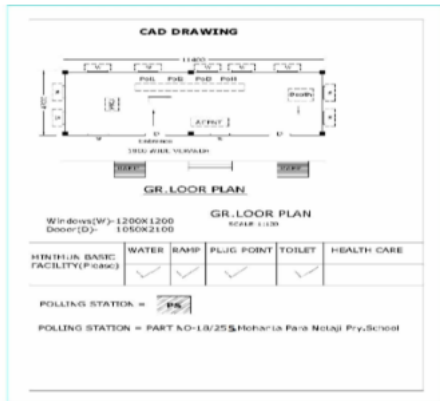

নির্বাচক নিবন্ধন আধিকারিকের স্বাক্ষর

Nazri Naksha

Google Map View

Polling Station Building Front View

Polling Station Front View

Cad View

Key MAP View

1 নাম : দেব কুমার সিংহ মায়ের নাম: আলো সিংহ বাড়ির নং : n0249 বয়স : 34 লিঙ্গ : পুরুষ	MHX4084901 ফটো উপলব্ধ	2 নাম : রেনুকা দেব স্বামীর নাম: ভাস্কর দেব বাড়ির নং : n0248 বয়স : 38 লিঙ্গ : মহিলা	TJR1045251 ফটো উপলব্ধ	3 নাম : মাধবী দেব (দত্ত) স্বামীর নাম: আনন্দ দেব বাড়ির নং : n0221 বয়স : 37 লিঙ্গ : মহিলা	TJR0274613 ফটো উপলব্ধ
4 নাম : শ্যামলী মন্ডল (দত্ত) স্বামীর নাম: সুবল মন্ডল বাড়ির নং : n0253 বয়স : 44 লিঙ্গ : মহিলা	MRK2632990 ফটো উপলব্ধ	5 নাম : মুক্তি চূর্ণকর(আর্য্য) স্বামীর নাম: সুর্য্যকান্ত আর্য্য বাড়ির নং : n0056 বয়স : 28 লিঙ্গ : মহিলা	TJR1825959 ফটো উপলব্ধ	6 নাম : সনকা আর্য্য স্বামীর নাম: পরিমল আর্য্য বাড়ির নং : n0056 বয়স : 55 লিঙ্গ : মহিলা	TJR2127819 ফটো উপলব্ধ
7 নাম : সুর্য্যকান্ত আর্য্য পিতার নাম: পরিমল আর্য্য বাড়ির নং : n0056 বয়স : 36 লিঙ্গ : পুরুষ	TJR1255314 ফটো উপলব্ধ	8 নাম : রমা আর্য্য স্বামীর নাম: গোলক আর্য্য বাড়ির নং : n0041 বয়স : 53 লিঙ্গ : মহিলা	TJR2123883 ফটো উপলব্ধ	9 নাম : পরিমল আর্য্য পিতার নাম: প্রেমানন্দ আর্য্য বাড়ির নং : n0056 বয়স : 58 লিঙ্গ : পুরুষ	TJR2128072 ফটো উপলব্ধ
10 নাম : গোপাল আর্য্য পিতার নাম: গোলক আর্য্য বাড়ির নং : n0041 বয়স : 34 লিঙ্গ : পুরুষ	TJR1350073 ফটো উপলব্ধ	11 নাম : গৌতম আর্য্য পিতার নাম: পরিমল আর্য্য বাড়ির নং : n0056 বয়স : 32 লিঙ্গ : পুরুষ	TJR1350123 ফটো উপলব্ধ	12 নাম : প্রহ্লাদ আর্য্য পিতার নাম: গোলক আর্য্য বাড়ির নং : n0041 বয়স : 30 লিঙ্গ : পুরুষ	TJR1628007 ফটো উপলব্ধ
13 নাম : কাকুলী চাকী স্বামীর নাম: রমেন চাকী বাড়ির নং : n0254 বয়স : 33 লিঙ্গ : মহিলা	NGW1779115 ফটো উপলব্ধ	14 নাম : বুবাই কর্মকার পিতার নাম: মনু কর্মকার বাড়ির নং : n0254 বয়স : 35 লিঙ্গ : পুরুষ	TJR1179290 ফটো উপলব্ধ	15 নাম : নিখিল চূর্ণকর পিতার নাম: সুশীল চূর্ণকর বাড়ির নং : n0054 বয়স : 46 লিঙ্গ : পুরুষ	MRK3002540 ফটো উপলব্ধ
16 নাম : সরস্বতী চূর্ণকর (দাস) স্বামীর নাম: কৃষ্ণ চূর্ণকর বাড়ির নং : n0054 বয়স : 32 লিঙ্গ : মহিলা	TJR1826031 ফটো উপলব্ধ	17 নাম : রানী চূর্ণকর স্বামীর নাম: কালীদাস চূর্ণকর বাড়ির নং : n0047 বয়স : 66 লিঙ্গ : মহিলা	WB/03/017/516147 ফটো উপলব্ধ	18 নাম : বকুল চূর্ণকর স্বামীর নাম: মতি চূর্ণকর বাড়ির নং : n0045 বয়স : 83 লিঙ্গ : মহিলা	WB/03/017/516419 ফটো উপলব্ধ
19 নাম : শিপ্রা চূর্ণকর (দাস) স্বামীর নাম: নৃপেন চূর্ণকর বাড়ির নং : n0054 বয়স : 33 লিঙ্গ : মহিলা	TJR1627918 ফটো উপলব্ধ	20 নাম : প্রফুল্ল চূর্ণকর পিতার নাম: মুচীরাম চূর্ণকর বাড়ির নং : n0043 বয়স : 66 লিঙ্গ : পুরুষ	TJR2105526 ফটো উপলব্ধ	21 নাম : দীপাবলী চূর্ণকর স্বামীর নাম: গনেশ চূর্ণকর বাড়ির নং : n0044 বয়স : 35 লিঙ্গ : মহিলা	TJR1825975 ফটো উপলব্ধ
22 নাম : শুভজিৎ চূর্ণকর মায়ের নাম: মঞ্জু চূর্ণকর বাড়ির নং : এন0054 বয়স : 24 লিঙ্গ : পুরুষ	TJR2359073 ফটো উপলব্ধ	23 নাম : সমীর চূর্ণকর পিতার নাম: সূভাষ চূর্ণকর বাড়ির নং : এন0045 বয়স : 23 লিঙ্গ : পুরুষ	TJR2359032 ফটো উপলব্ধ	24 নাম : কমলা চূর্ণকর স্বামীর নাম: অমূল্য চূর্ণকর বাড়ির নং : n0043 বয়স : 61 লিঙ্গ : মহিলা	WB/03/017/516052 ফটো উপলব্ধ
25 নাম : অমূল্য চূর্ণকর পিতার নাম: মুচীরাম চূর্ণকর বাড়ির নং : n0043 বয়স : 75 লিঙ্গ : পুরুষ	WB/03/017/516304 ফটো উপলব্ধ	26 নাম : পুষ্প চূর্ণকর স্বামীর নাম: বাপ্পা চূর্ণকর বাড়ির নং : n0044 বয়স : 56 লিঙ্গ : মহিলা	WB/03/017/516481 ফটো উপলব্ধ	27 নাম : মঞ্জু চূর্ণকর স্বামীর নাম: বিশ্বনাথ চূর্ণকর বাড়ির নং : n0054 বয়স : 49 লিঙ্গ : মহিলা	WB/03/017/516308 ফটো উপলব্ধ
28 নাম : নৃপেন চূর্ণকর পিতার নাম: সুশীল চূর্ণকর বাড়ির নং : n0054 বয়স : 38 লিঙ্গ : পুরুষ	TJR1180421 ফটো উপলব্ধ	29 নাম : সিদ্ধি চূর্ণকর পিতার নাম: পামুছা চূর্ণকর বাড়ির নং : n0044 বয়স : 55 লিঙ্গ : পুরুষ	WB/03/017/516641 ফটো উপলব্ধ	30 নাম : জয়দেব চূর্ণকর পিতার নাম: সুবল চূর্ণকর বাড়ির নং : n0055 বয়স : 34 লিঙ্গ : পুরুষ	TJR1350115 ফটো উপলব্ধ