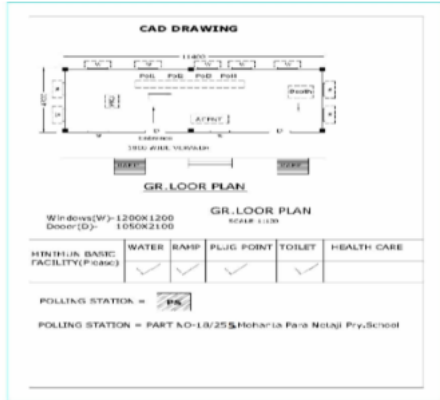

নির্বাচক নিবন্ধন আধিকারিকের স্বাক্ষর

Nazri Naksha

Google Map View

Polling Station Building Front View

Polling Station Front View

Cad View

Key MAP View

1 নাম : পলি হালদার স্বামীর নাম: পার্থ মন্ডল বাড়ির নং : n0311 বয়স : 38 লিঙ্গ : মহিলা	NGW1225804 ফটো উপলব্ধ	2 নাম : দোলা দাস(রায়) স্বামীর নাম: সমর দাস বাড়ির নং : n0065 বয়স : 39 লিঙ্গ : মহিলা	TJR1720721 ফটো উপলব্ধ	3 নাম : অমর দাস পিতার নাম: আশু দাস বাড়ির নং : n0065 বয়স : 35 লিঙ্গ : পুরুষ	TJR1628312 ফটো উপলব্ধ
4 নাম : আশু দাস পিতার নাম: উপেন দাস বাড়ির নং : n0065 বয়স : 61 লিঙ্গ : পুরুষ	TJR2596823 ফটো উপলব্ধ	5 নাম : ভাগ্যশ্রী কর্মকার পিতার নাম: মিলন কর্মকার বাড়ির নং : এন0065 বয়স : 30 লিঙ্গ : মহিলা	NEV1702562 ফটো উপলব্ধ	6 নাম : সমর দাস পিতার নাম: আশু দাস বাড়ির নং : n0065 বয়স : 32 লিঙ্গ : পুরুষ	TJR1487750 ফটো উপলব্ধ
7 নাম : শেফালী পাল পিতার নাম: তরনী পাল বাড়ির নং : n0064 বয়স : 29 লিঙ্গ : মহিলা	TJR1826221 ফটো উপলব্ধ	8 নাম : আরতি পাল স্বামীর নাম: তরনী পাল বাড়ির নং : n0064 বয়স : 52 লিঙ্গ : মহিলা	MRK3177664 ফটো উপলব্ধ	9 নাম : শিরেন পাল পিতার নাম: নবদ্বীপ পাল বাড়ির নং : n0003 বয়স : 40 লিঙ্গ : পুরুষ	MRK3275716 ফটো উপলব্ধ
10 নাম : শ্রীবাস পাল পিতার নাম: তরনী পাল বাড়ির নং : n0064 বয়স : 32 লিঙ্গ : পুরুষ	TJR1628296 ফটো উপলব্ধ	11 নাম : তাপস চন্দ্র পাল পিতার নাম: ফক্কর পাল বাড়ির নং : n0001 বয়স : 34 লিঙ্গ : পুরুষ	TJR1180686 ফটো উপলব্ধ	Q 12 নাম : গঙ্গারানী সরকার (সুন্দর) স্বামীর নাম: মনোরঞ্জন সরকার বাড়ির নং : বয়স : 39 লিঙ্গ : মহিলা	TJR1487693 ফটো উপলব্ধ
13 নাম : বাণী পাল স্বামীর নাম: নবদ্বীপ পাল বাড়ির নং : n0003 বয়স : 66 লিঙ্গ : মহিলা	WB/03/017/519193 ফটো উপলব্ধ	14 নাম : কানু মন্ডল মায়ের নাম: ভালোবাসা মন্ডল বাড়ির নং : n0001 বয়স : 34 লিঙ্গ : পুরুষ	TJR1487685 ফটো উপলব্ধ	15 নাম : শ্রীমতি পাল স্বামীর নাম: শিরেন পাল বাড়ির নং : n0003 বয়স : 36 লিঙ্গ : মহিলা	TJR1720747 ফটো উপলব্ধ
16 নাম : তপন পাল পিতার নাম: ফক্কর পাল বাড়ির নং : এন0001 বয়স : 46 লিঙ্গ : পুরুষ	MRK1431501 ফটো উপলব্ধ	17 নাম : স্বপন পাল পিতার নাম: ফক্কর পাল বাড়ির নং : n0001 বয়স : 41 লিঙ্গ : পুরুষ	MRK3361151 ফটো উপলব্ধ	18 নাম : গীরেন পাল পিতার নাম: নবদ্বীপ পাল বাড়ির নং : n0003 বয়স : 39 লিঙ্গ : পুরুষ	TJR0988840 ফটো উপলব্ধ
19 নাম : রিতু পাল স্বামীর নাম: সুনীল পাল বাড়ির নং : এন0145 বয়স : 23 লিঙ্গ : মহিলা	TJR2440519 ফটো উপলব্ধ	20 নাম : কিরণ পাশোয়ান গোস্বামী স্বামীর নাম: সত্যজিৎ গোস্বামী বাড়ির নং : n0004 বয়স : 31 লিঙ্গ : মহিলা	TJR1487826 ফটো উপলব্ধ	21 নাম : সঞ্জীব কুমার পাশোয়ান পিতার নাম: রাজকুমার পাশোয়ান বাড়ির নং : n0004 বয়স : 28 লিঙ্গ : পুরুষ	TJR1826213 ফটো উপলব্ধ
22 নাম : রাম চন্দ্র ব্যাপারী পিতার নাম: অবিনাশ ব্যাপারী বাড়ির নং : এন0244 বয়স : 22 লিঙ্গ : পুরুষ	TJR2534238 ফটো উপলব্ধ	23 নাম : মন্দিরা ব্যাপারী পিতার নাম: অবিনাশ ব্যাপারী বাড়ির নং : এন0244 বয়স : 23 লিঙ্গ : মহিলা	TJR2358851 ফটো উপলব্ধ	24 নাম : উষা ব্যাপারী স্বামীর নাম: অবিনাশ ব্যাপারী বাড়ির নং : n0249 বয়স : 44 লিঙ্গ : মহিলা	TJR1487842 ফটো উপলব্ধ
25 নাম : অবিনাশ ব্যাপারী পিতার নাম: সুখীচরন ব্যাপারী বাড়ির নং : n00244 বয়স : 49 লিঙ্গ : পুরুষ	MRK3124443 ফটো উপলব্ধ	26 নাম : গনেশ বাড়ই পিতার নাম: সতীশ বাড়ই বাড়ির নং : n0061 বয়স : 66 লিঙ্গ : পুরুষ	WB/03/017/519322 ফটো উপলব্ধ	27 নাম : আনন্দ বাড়ই পিতার নাম: শ্রীদাম বাড়ই বাড়ির নং : n0043 বয়স : 48 লিঙ্গ : পুরুষ	MRK1433416 ফটো উপলব্ধ
28 নাম : মাধব বাড়ই পিতার নাম: গণেশ বাড়ই বাড়ির নং : n0061 বয়স : 32 লিঙ্গ : পুরুষ	TJR1487669 ফটো উপলব্ধ	29 নাম : পিঙ্কি সরকার বাড়ই স্বামীর নাম: নিলেশ সরকার বাড়ির নং : এন0034 বয়স : 30 লিঙ্গ : মহিলা	TJR2014504 ফটো উপলব্ধ	30 নাম : বিক্রম বাড়ই পিতার নাম: কার্তিক বাড়ই বাড়ির নং : N0034 বয়স : 28 লিঙ্গ : পুরুষ	TJR1916808 ফটো উপলব্ধ