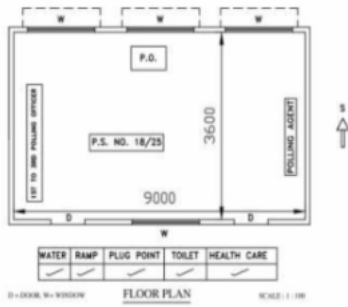

নির্বাচক নিবন্ধন আধিকারিকের স্বাক্ষর

Nazri Naksha

Google Map View

Polling Station Building Front View

Polling Station Front View

Cad View

Key MAP View

1 নাম : জাহাঙ্গীর আলম পিতার নাম : মতিয়ার রহমান বাড়ির নং : N085 বয়স : 24 লিঙ্গ : পুরুষ	TJR2239259 ফটো উপলব্ধ	2 নাম : অফ ছনা খাতুন স্বামীর নাম : সুখিন আলম বাড়ির নং : N0664 বয়স : 27 লিঙ্গ : মহিলা	TJR2240075 ফটো উপলব্ধ	3 নাম : শুভকর পাল পিতার নাম : সুবল পাল বাড়ির নং : এন0233 বয়স : 38 লিঙ্গ : পুরুষ	MBK3236262 ফটো উপলব্ধ
4 নাম : সাদ্দাম হুসেন পিতার নাম : মতিয়ার রহমান বাড়ির নং : n0009 বয়স : 33 লিঙ্গ : পুরুষ	TJR1386499 ফটো উপলব্ধ	5 নাম : তপন রায় পিতার নাম : মাধব চন্দ্র রায় বাড়ির নং : n0590 বয়স : 35 লিঙ্গ : পুরুষ	TJR0997544 ফটো উপলব্ধ	6 নাম : মতিয়ার রহমান পিতার নাম : সবির রহমান বাড়ির নং : n0794 বয়স : 64 লিঙ্গ : পুরুষ	WB/03/021/588337 ফটো উপলব্ধ
7 নাম : মমিনা খাতুন স্বামীর নাম : হেদেলু মহঃ বাড়ির নং : n0646 বয়স : 54 লিঙ্গ : মহিলা	WB/03/021/588698 ফটো উপলব্ধ	8 নাম : সমসুদীন পিতার নাম : ফৈয়ুদ্দীন বাড়ির নং : n0643 বয়স : 60 লিঙ্গ : পুরুষ	WB/03/021/588163 ফটো উপলব্ধ	9 নাম : আব্দুল সাফাতুল পিতার নাম : হেফাজ বাড়ির নং : n0639 বয়স : 29 লিঙ্গ : পুরুষ	TJR1654003 ফটো উপলব্ধ
10 নাম : মেহেরবানু পিতার নাম : ইমামদ সিদ্দিক আলি বাড়ির নং : n0642 বয়স : 35 লিঙ্গ : মহিলা	TJR1073808 ফটো উপলব্ধ	11 নাম : হাসিনা বানু পিতার নাম : হসিরুল মহম্মদ বাড়ির নং : এন0233 বয়স : 23 লিঙ্গ : মহিলা	TJR2433050 ফটো উপলব্ধ	12 নাম : সালাউদ্দিন আলম পিতার নাম : মতিয়ার রহমান বাড়ির নং : এন 0794 বয়স : 27 লিঙ্গ : পুরুষ	TJR2017671 ফটো উপলব্ধ
13 নাম : তসলিমা খাতুন স্বামীর নাম : তসিমদ্দিন মহঃ বাড়ির নং : n0582 বয়স : 35 লিঙ্গ : মহিলা	TJR1513597 ফটো উপলব্ধ	14 নাম : নূর জাহান খাতুন স্বামীর নাম : নজমুল হক বাড়ির নং : n0578 বয়স : 66 লিঙ্গ : মহিলা	WB/03/021/588596 ফটো উপলব্ধ	15 নাম : রাহুল ইসলাম পিতার নাম : আব্দুল করিম বাড়ির নং : এন 0678 বয়স : 25 লিঙ্গ : পুরুষ	TJR2017655 ফটো উপলব্ধ
16 নাম : ডালিমদ্দিন মহঃ পিতার নাম : ফৈয়ুদ্দিন বাড়ির নং : n0635 বয়স : 61 লিঙ্গ : পুরুষ	TJR2244622 ফটো উপলব্ধ	17 নাম : দুলাল মহম্মদ মায়ের নাম : হালিমা খাতুন বাড়ির নং : n0585 বয়স : 37 লিঙ্গ : মহিলা	TJR0997510 ফটো উপলব্ধ	18 নাম : নজিমউদ্দিন পিতার নাম : বাসিরদ্দিন বাড়ির নং : n0638 বয়স : 41 লিঙ্গ : পুরুষ	MHX4071767 ফটো উপলব্ধ
19 নাম : রবেয়া খাতুন স্বামীর নাম : আব্দুল করিম বাড়ির নং : n0679 বয়স : 56 লিঙ্গ : মহিলা	WB/03/021/588595 ফটো উপলব্ধ	20 নাম : ফিরুজা বেগম পিতার নাম : আব্দুল করিম বাড়ির নং : n0678 বয়স : 31 লিঙ্গ : মহিলা	TJR1513282 ফটো উপলব্ধ	21 নাম : আব্দুল করিম পিতার নাম : আব্দুল বরকত বাড়ির নং : n0678 বয়স : 61 লিঙ্গ : পুরুষ	WB/03/021/588583 ফটো উপলব্ধ
22 নাম : কাউছার আলী পিতার নাম : সখিমদ্দিন মহঃ বাড়ির নং : n0655 বয়স : 63 লিঙ্গ : পুরুষ	WB/03/021/588522 ফটো উপলব্ধ	23 নাম : তাহের হুসেন পিতার নাম : আসিমদ্দিন মহঃ বাড়ির নং : n0652 বয়স : 49 লিঙ্গ : পুরুষ	WB/03/021/588244 ফটো উপলব্ধ	24 নাম : আজিজুল হক পিতার নাম : বাসিরদ্দিন বাড়ির নং : এন 0643 বয়স : 26 লিঙ্গ : পুরুষ	TJR2017630 ফটো উপলব্ধ
25 নাম : আনোয়ারা খাতুন মায়ের নাম : ললিমদ্দিন মহম্মদ বাড়ির নং : N0647 বয়স : 26 লিঙ্গ : মহিলা	TJR2239689 ফটো উপলব্ধ	26 নাম : গোলাপী রায় স্বামীর নাম : তপন রায় বাড়ির নং : n0590 বয়স : 30 লিঙ্গ : মহিলা	TJR1513266 ফটো উপলব্ধ	27 নাম : মোনয়ারা বেগম স্বামীর নাম : নজিমদ্দিন হক বাড়ির নং : n0671 বয়স : 28 লিঙ্গ : মহিলা	TJR1740588 ফটো উপলব্ধ
28 নাম : কবিজুল ইসলাম পিতার নাম : চিরক মহম্মদ বাড়ির নং : N0091 বয়স : 24 লিঙ্গ : পুরুষ	TJR2239416 ফটো উপলব্ধ	29 নাম : ভারতী রায় স্বামীর নাম : পরিমল রায় বাড়ির নং : n0740 বয়স : 36 লিঙ্গ : মহিলা	TJR0021824 ফটো উপলব্ধ	30 নাম : সুলতান মহঃ পিতার নাম : আব্দুল বরকত বাড়ির নং : n0675 বয়স : 59 লিঙ্গ : পুরুষ	WB/03/021/588557 ফটো উপলব্ধ