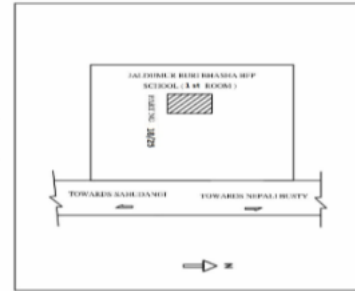

নির্বাচক নিবন্ধন আধিকারিকের স্বাক্ষর

Nazri Naksha

Google Map View

Polling Station Building Front View

Polling Station Front View

Cad View

Key MAP View

1 নাম : জাহাঙ্গীর আলম পিতার নাম : মতিয়ার রহমান বাড়ির নং : N085 বয়স : 24 লিঙ্গ : পুরুষ	TJR2239259 ফটো উপলব্ধ	2 নাম : অফ ছনা খাতুন স্বামীর নাম : সুখিন আলম বাড়ির নং : N0664 বয়স : 27 লিঙ্গ : মহিলা	TJR2240075 ফটো উপলব্ধ	3 নাম : শুভকর পাল পিতার নাম : সুবল পাল বাড়ির নং : এন0233 বয়স : 38 লিঙ্গ : পুরুষ	MBK3236262 ফটো উপলব্ধ
4 নাম : সাদ্দাম হুসেন পিতার নাম : মতিয়ার রহমান বাড়ির নং : n0009 বয়স : 33 লিঙ্গ : পুরুষ	TJR1386499 ফটো উপলব্ধ	5 নাম : তপন রায় পিতার নাম : মাধব চন্দ্র রায় বাড়ির নং : n0590 বয়স : 35 লিঙ্গ : পুরুষ	TJR0997544 ফটো উপলব্ধ	6 নাম : মতিয়ার রহমান পিতার নাম : সবির রহমান বাড়ির নং : n0794 বয়স : 64 লিঙ্গ : পুরুষ	WB/03/021/588337 ফটো উপলব্ধ
7 নাম : মমিনা খাতুন স্বামীর নাম : হেদেলু মহঃ বাড়ির নং : n0646 বয়স : 54 লিঙ্গ : মহিলা	WB/03/021/588698 ফটো উপলব্ধ	8 নাম : সমসুদীন পিতার নাম : ফৈয়ুদ্দীন বাড়ির নং : n0643 বয়স : 60 লিঙ্গ : পুরুষ	WB/03/021/588163 ফটো উপলব্ধ	9 নাম : আব্দুল সাফাতুল পিতার নাম : হেফাজ বাড়ির নং : n0639 বয়স : 29 লিঙ্গ : পুরুষ	TJR1654003 ফটো উপলব্ধ
10 নাম : মেহেরবানু পিতার নাম : ইমামদ সিদ্দিক আলি বাড়ির নং : n0642 বয়স : 35 লিঙ্গ : মহিলা	TJR1073808 ফটো উপলব্ধ	11 নাম : হাসিনা বানু পিতার নাম : হসিরুল মহম্মদ বাড়ির নং : এন0233 বয়স : 23 লিঙ্গ : মহিলা	TJR2433050 ফটো উপলব্ধ	12 নাম : সালাউদ্দিন আলম পিতার নাম : মতিয়ার রহমান বাড়ির নং : এন 0794 বয়স : 27 লিঙ্গ : পুরুষ	TJR2017671 ফটো উপলব্ধ
13 নাম : তসলিমা খাতুন স্বামীর নাম : তসিমদ্দিন মহঃ বাড়ির নং : n0582 বয়স : 35 লিঙ্গ : মহিলা	TJR1513597 ফটো উপলব্ধ	14 নাম : নূর জাহান খাতুন স্বামীর নাম : নজমুল হক বাড়ির নং : n0578 বয়স : 66 লিঙ্গ : মহিলা	WB/03/021/588596 ফটো উপলব্ধ	15 নাম : রাহুল ইসলাম পিতার নাম : আব্দুল করিম বাড়ির নং : এন 0678 বয়স : 25 লিঙ্গ : পুরুষ	TJR2017655 ফটো উপলব্ধ
16 নাম : ডালিমদ্দিন মহঃ পিতার নাম : ফৈয়ুদ্দিন বাড়ির নং : n0635 বয়স : 61 লিঙ্গ : পুরুষ	TJR2244622 ফটো উপলব্ধ	17 নাম : দুলাল মহম্মদ মায়ের নাম : হালিমা খাতুন বাড়ির নং : n0585 বয়স : 37 লিঙ্গ : মহিলা	TJR0997510 ফটো উপলব্ধ	18 নাম : নজিমউদ্দিন পিতার নাম : বাসিরদ্দিন বাড়ির নং : n0638 বয়স : 41 লিঙ্গ : পুরুষ	MHX4071767 ফটো উপলব্ধ
19 নাম : রবেয়া খাতুন স্বামীর নাম : আব্দুল করিম বাড়ির নং : n0679 বয়স : 56 লিঙ্গ : মহিলা	WB/03/021/588595 ফটো উপলব্ধ	20 নাম : ফিরুজা বেগম পিতার নাম : আব্দুল করিম বাড়ির নং : n0678 বয়স : 31 লিঙ্গ : মহিলা	TJR1513282 ফটো উপলব্ধ	21 নাম : আব্দুল করিম পিতার নাম : আব্দুল বরকত বাড়ির নং : n0678 বয়স : 61 লিঙ্গ : পুরুষ	WB/03/021/588583 ফটো উপলব্ধ
22 নাম : কাউছার আলী পিতার নাম : সখিমদ্দিন মহঃ বাড়ির নং : n0655 বয়স : 63 লিঙ্গ : পুরুষ	WB/03/021/588522 ফটো উপলব্ধ	23 নাম : তাহের হুসেন পিতার নাম : আসিমদ্দিন মহঃ বাড়ির নং : n0652 বয়স : 49 লিঙ্গ : পুরুষ	WB/03/021/588244 ফটো উপলব্ধ	24 নাম : আজিজুল হক পিতার নাম : বাসিরদ্দিন বাড়ির নং : এন 0643 বয়স : 26 লিঙ্গ : পুরুষ	TJR2017630 ফটো উপলব্ধ
25 নাম : আনোয়ারা খাতুন মায়ের নাম : ললিমদ্দিন মহম্মদ বাড়ির নং : N0647 বয়স : 26 লিঙ্গ : মহিলা	TJR2239689 ফটো উপলব্ধ	26 নাম : গোলাপী রায় স্বামীর নাম : তপন রায় বাড়ির নং : n0590 বয়স : 30 লিঙ্গ : মহিলা	TJR1513266 ফটো উপলব্ধ	27 নাম : মোনয়ারা বেগম স্বামীর নাম : নজিমদ্দিন হক বাড়ির নং : n0671 বয়স : 28 লিঙ্গ : মহিলা	TJR1740588 ফটো উপলব্ধ
28 নাম : কবিজুল ইসলাম পিতার নাম : চিরক মহম্মদ বাড়ির নং : N0091 বয়স : 24 লিঙ্গ : পুরুষ	TJR2239416 ফটো উপলব্ধ	29 নাম : ভারতী রায় স্বামীর নাম : পরিমল রায় বাড়ির নং : n0740 বয়স : 36 লিঙ্গ : মহিলা	TJR0021824 ফটো উপলব্ধ	30 নাম : সুলতান মহঃ পিতার নাম : আব্দুল বরকত বাড়ির নং : n0675 বয়স : 59 লিঙ্গ : পুরুষ	WB/03/021/588557 ফটো উপলব্ধ