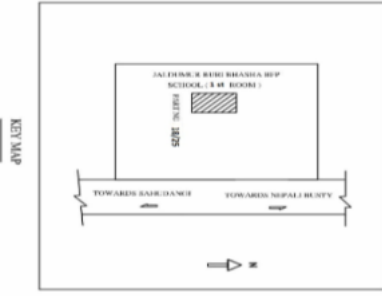

Nazri Naksha