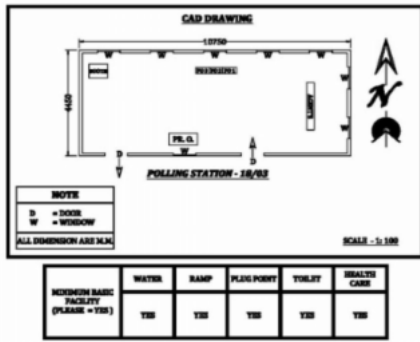

নির্বাচক নিবন্ধন আধিকারিকের স্বাক্ষর

Nazri Naksha

Google Map View

Polling Station Building Front View

Polling Station Front View

Cad View

Key MAP View

1 নাম : যোগিন্দা খাতুন স্বামীর নাম : হরিহর রহমান বাড়ির নং : n0136 বয়স : 66 লিঙ্গ : মহিলা ফটো উপলব্ধ	WB/03/021/651375	2 নাম : রকিমুল হক পিতার নাম : মনসুর আলী বাড়ির নং : nং0136 বয়স : 23 লিঙ্গ : পুরুষ ফটো উপলব্ধ	TJR2419216	3 নাম : রফিকুল ইসলাম মায়ের নাম : যোসিদা খাতুন বাড়ির নং : n0136 বয়স : 41 লিঙ্গ : পুরুষ ফটো উপলব্ধ	MHX3876000
4 নাম : জাহানারা খাতুন স্বামীর নাম : জাহাঙ্গীর আলী বাড়ির নং : n0136 বয়স : 33 লিঙ্গ : মহিলা ফটো উপলব্ধ	TJR1268556	5 নাম : মনোয়ারা বেগম স্বামীর নাম : আবুল মহম্মদ বাড়ির নং : n0321 বয়স : 31 লিঙ্গ : মহিলা ফটো উপলব্ধ	TJR1516764	6 নাম : মুন্না বেগম স্বামীর নাম : মনসুর আলী বাড়ির নং : n0136 বয়স : 40 লিঙ্গ : মহিলা ফটো উপলব্ধ	MHX3280914
7 নাম : মুজিবর রহমান পিতার নাম : একামুদ্দিন আহঃ বাড়ির নং : n0060 বয়স : 57 লিঙ্গ : পুরুষ ফটো উপলব্ধ	WB/03/021/651078	8 নাম : আলিমা খাতুন স্বামীর নাম : মজিবর রহমান বাড়ির নং : n0060 বয়স : 53 লিঙ্গ : মহিলা ফটো উপলব্ধ	WB/03/021/651285	9 নাম : সতীকা রায় স্বামীর নাম : তপন রায় বাড়ির নং : n0267 বয়স : 35 লিঙ্গ : মহিলা ফটো উপলব্ধ	TJR1002088
10 নাম : পিঙ্কি বেগম স্বামীর নাম : রফিকুল ইসলাম বাড়ির নং : এন0136 বয়স : 34 লিঙ্গ : মহিলা ফটো উপলব্ধ	TTV1256767	11 নাম : সাহিদা খাতুন স্বামীর নাম : আমিনুর রহমান বাড়ির নং : n0060 বয়স : 31 লিঙ্গ : মহিলা ফটো উপলব্ধ	TJR1643832	12 নাম : আমিনুর রহমান পিতার নাম : মজিবর রহমান বাড়ির নং : n0060 বয়স : 33 লিঙ্গ : পুরুষ ফটো উপলব্ধ	TJR1186824
13 নাম : মনসুর আলী পিতার নাম : হবিবর রহমান বাড়ির নং : n0136 বয়স : 48 লিঙ্গ : পুরুষ ফটো উপলব্ধ	TJR2109692	14 নাম : জাহাঙ্গীর আলী মায়ের নাম : যোসিদা খাতুন বাড়ির নং : n0136 বয়স : 43 লিঙ্গ : পুরুষ ফটো উপলব্ধ	MHX3875994	15 নাম : মহম্মদ আমরুল পিতার নাম : সফিকুর আলী বাড়ির নং : n0003 বয়স : 82 লিঙ্গ : পুরুষ ফটো উপলব্ধ	TJR2521383
16 নাম : সমিনা বেগম স্বামীর নাম : মজনু মোহম্মদ বাড়ির নং : এন0003 বয়স : 31 লিঙ্গ : মহিলা ফটো উপলব্ধ	NGW1696905	17 নাম : মাহেদা খাতুন স্বামীর নাম : জয়নাল মহম্মদ বাড়ির নং : n0003 বয়স : 41 লিঙ্গ : মহিলা ফটো উপলব্ধ	MHX3919305	18 নাম : মনছুরা বেগম স্বামীর নাম : জাহির মহঃ বাড়ির নং : n0003 বয়স : 37 লিঙ্গ : মহিলা ফটো উপলব্ধ	TJR1643998
19 নাম : মজনু মহঃ পিতার নাম : আমরুল মহঃ বাড়ির নং : এন00124 বয়স : 34 লিঙ্গ : পুরুষ ফটো উপলব্ধ	TJR1373851	20 নাম : জয়া মামুনি স্বামীর নাম : জিয়ার মহঃ বাড়ির নং : n0003 বয়স : 29 লিঙ্গ : মহিলা ফটো উপলব্ধ	TJR1643980	21 নাম : জয়নাল মোহম্মদ পিতার নাম : আমরুল মহম্মদ বাড়ির নং : n0003 বয়স : 45 লিঙ্গ : পুরুষ ফটো উপলব্ধ	MHX2185924
22 নাম : জিয়ার পিতার নাম : আমরুল বাড়ির নং : n0003 বয়স : 38 লিঙ্গ : পুরুষ ফটো উপলব্ধ	TJR0006031	23 নাম : জলেখা বেগম স্বামীর নাম : আমরুল মহম্মদ বাড়ির নং : এন0003 বয়স : 68 লিঙ্গ : মহিলা ফটো উপলব্ধ	TJR2110138	24 নাম : জাহির মহম্মদ পিতার নাম : আমরুল মহম্মদ বাড়ির নং : n0003 বয়স : 37 লিঙ্গ : পুরুষ ফটো উপলব্ধ	TJR1045657
25 নাম : ইছব আলী পিতার নাম : জফিরুদ্দিন মহঃ বাড়ির নং : n0140 বয়স : 67 লিঙ্গ : পুরুষ ফটো উপলব্ধ	WB/03/021/651144	26 নাম : পারুল খাতুন স্বামীর নাম : মবারক আলি বাড়ির নং : n0204 বয়স : 40 লিঙ্গ : মহিলা ফটো উপলব্ধ	TJR1499474	27 নাম : সালেমা বেগম স্বামীর নাম : ইছব আলী বাড়ির নং : n0140 বয়স : 61 লিঙ্গ : মহিলা ফটো উপলব্ধ	WB/03/021/651304
28 নাম : মোবারক আলী পিতার নাম : আবুল হুসেন বাড়ির নং : n0204 বয়স : 44 লিঙ্গ : পুরুষ ফটো উপলব্ধ	MHX3280450	29 নাম : লৈলাতুন বেগম স্বামীর নাম : আবুল সাত্তার বাড়ির নং : n0140 বয়স : 29 লিঙ্গ : মহিলা ফটো উপলব্ধ	TJR2207686	30 নাম : আব্দুল সাত্তার পিতার নাম : ইছব আলি বাড়ির নং : n0140 বয়স : 39 লিঙ্গ : পুরুষ ফটো উপলব্ধ	MHX3466224