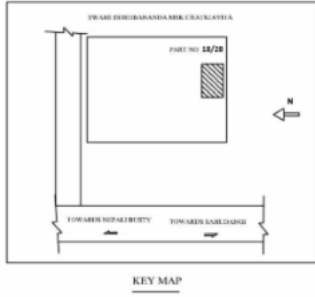

Nazri Naksha