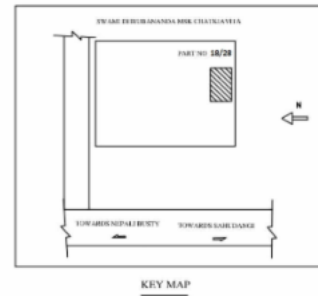

নির্বাচক নিবন্ধন আধিকারিকের স্বাক্ষর

Nazri Naksha

Google Map View

Polling Station Building Front View

Polling Station Front View

Cad View

Key MAP View

1 নাম : পুলিন রায় পিতার নাম: ডুম রায় বাড়ির নং : n0048 বয়স : 49 লিঙ্গ : পুরুষ	WB/03/021/657372	ফটো উপলব্ধ	2 নাম : সোনালী সরেন স্বামীর নাম: সুকুল সরেন বাড়ির নং : n0057 বয়স : 35 লিঙ্গ : মহিলা	TJR1072610	ফটো উপলব্ধ	3 নাম : রবি অধিকারী পিতার নাম: শ্যামল অধিকারী বাড়ির নং : এন0261 বয়স : 30 লিঙ্গ : পুরুষ	TJR2435436	ফটো উপলব্ধ
4 নাম : রেখা অধিকারী স্বামীর নাম: শ্যামল অধিকারী বাড়ির নং : n0249 বয়স : 54 লিঙ্গ : মহিলা	TJR1075647	ফটো উপলব্ধ	5 নাম : শ্যামল অধিকারী পিতার নাম: গোপাল অধিকারী বাড়ির নং : n0261 বয়স : 56 লিঙ্গ : পুরুষ	TJR1075639	ফটো উপলব্ধ	6 নাম : স্বপন অধিকারী পিতার নাম: সুবল অধিকারী বাড়ির নং : n0007 বয়স : 40 লিঙ্গ : পুরুষ	MHX3261021	ফটো উপলব্ধ
7 নাম : নমিতা অধিকারী (রায়) স্বামীর নাম: কর্ন অধিকারী বাড়ির নং : n0007 বয়স : 42 লিঙ্গ : মহিলা	TJR0098269	ফটো উপলব্ধ	8 নাম : বিশ্বজিৎ অধিকারী পিতার নাম: নিরোধ অধিকারী বাড়ির নং : n0007 বয়স : 27 লিঙ্গ : পুরুষ	TJR1926070	ফটো উপলব্ধ	9 নাম : সুমনা অধিকারী(রায়) স্বামীর নাম: সঞৈত অধিকারী বাড়ির নং : n0007 বয়স : 32 লিঙ্গ : মহিলা	TJR1926054	ফটো উপলব্ধ
10 নাম : স্বর্ণদেব অধিকারী পিতার নাম: শ্রীসুবল অধিকারী বাড়ির নং : n0007 বয়স : 49 লিঙ্গ : পুরুষ	WB/03/021/594082	ফটো উপলব্ধ	11 নাম : সরমা অধিকারী স্বামীর নাম: দীপেনচন্দ্র অধিকারী বাড়ির নং : n0007 বয়স : 49 লিঙ্গ : মহিলা	MHX3692845	ফটো উপলব্ধ	12 নাম : গুণ্ডময় অধিকারী পিতার নাম: চন্দ্র অধিকারী বাড়ির নং : এন0007 বয়স : 26 লিঙ্গ : পুরুষ	TJR2019412	ফটো উপলব্ধ
13 নাম : কুলদীপ অধিকারী পিতার নাম: দীপেন চন্দ্র অধিকারী বাড়ির নং : n0007 বয়স : 30 লিঙ্গ : পুরুষ	TJR1515485	ফটো উপলব্ধ	14 নাম : সুকন্তলা অধিকারী (রায় ) স্বামীর নাম: সিরত অধিকারী বাড়ির নং : n0007 বয়স : 37 লিঙ্গ : মহিলা	MHX4074027	ফটো উপলব্ধ	15 নাম : পবিতা অধিকারী (রায়) স্বামীর নাম: স্বর্নদেব অধিকারী বাড়ির নং : n0007 বয়স : 38 লিঙ্গ : মহিলা	MHX3867462	ফটো উপলব্ধ
16 নাম : সিরোদ অধিকারী পিতার নাম: শ্রীসুবল অধিকারী বাড়ির নং : n0007 বয়স : 56 লিঙ্গ : পুরুষ	WB/03/021/594318	ফটো উপলব্ধ	17 নাম : রাজেশ অধিকারী পিতার নাম: অরু অধিকারী বাড়ির নং : n0007 বয়স : 30 লিঙ্গ : পুরুষ	TJR1515493	ফটো উপলব্ধ	18 নাম : সুবল অধিকারী পিতার নাম: বাহ অধিকারী বাড়ির নং : n0007 বয়স : 72 লিঙ্গ : পুরুষ	WB/03/021/594045	ফটো উপলব্ধ
19 নাম : নিরোধ অধিকারী পিতার নাম: বাহ অধিকারী বাড়ির নং : n0007 বয়স : 60 লিঙ্গ : পুরুষ	WB/03/021/594324	ফটো উপলব্ধ	20 নাম : সুশীলা অধিকারী (রায় ) স্বামীর নাম: স্বপন অধিকারী বাড়ির নং : n0007 বয়স : 40 লিঙ্গ : মহিলা	MHX4074019	ফটো উপলব্ধ	21 নাম : শান্তি অধিকারী স্বামীর নাম: শ্রীসুবল অধিকারী বাড়ির নং : n0007 বয়স : 62 লিঙ্গ : মহিলা	WB/03/021/594751	ফটো উপলব্ধ
22 নাম : রঞ্জিত অধিকারী পিতার নাম: শ্যামল অধিকারী বাড়ির নং : n0007 বয়স : 37 লিঙ্গ : পুরুষ	TJR0098137	ফটো উপলব্ধ	23 নাম : শেফালি রায় স্বামীর নাম: সত্যেন রায় বাড়ির নং : n0007 বয়স : 37 লিঙ্গ : মহিলা	TJR1075753	ফটো উপলব্ধ	24 নাম : মিনতী অধিকারী স্বামীর নাম: আশ্বিন অধিকারী বাড়ির নং : n0007 বয়স : 48 লিঙ্গ : মহিলা	MHX1151851	ফটো উপলব্ধ
25 নাম : কর্ন অধিকারী পিতার নাম: সুবল অধিকারী বাড়ির নং : n0007 বয়স : 43 লিঙ্গ : পুরুষ	MHX4074001	ফটো উপলব্ধ	26 নাম : মানিক অধিকারী পিতার নাম: নিরোধ অধিকারী বাড়ির নং : এন0007 বয়স : 25 লিঙ্গ : পুরুষ	TJR2019420	ফটো উপলব্ধ	27 নাম : দীপেনচন্দ্র অধিকারী পিতার নাম: বাহ অধিকারী বাড়ির নং : n0007 বয়স : 66 লিঙ্গ : পুরুষ	WB/03/021/594013	ফটো উপলব্ধ
28 নাম : শ্যামল অধিকারী পিতার নাম: বাহ অধিকারী বাড়ির নং : n0007 বয়স : 69 লিঙ্গ : পুরুষ	WB/03/021/594545	ফটো উপলব্ধ	29 নাম : সঞ্জিত অধিকারী পিতার নাম: সুবল অধিকারী বাড়ির নং : n0007 বয়স : 31 লিঙ্গ : পুরুষ	TJR1387737	ফটো উপলব্ধ	30 নাম : বৎসারী অধিকারী স্বামীর নাম: অরু অধিকারী বাড়ির নং : n0007 বয়স : 54 লিঙ্গ : মহিলা	WB/03/021/594746	ফটো উপলব্ধ