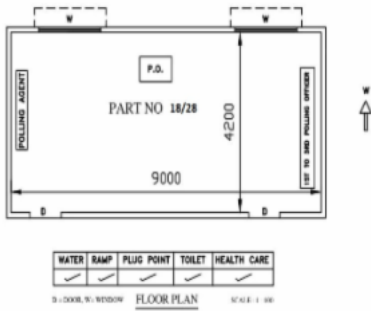

নির্বাচক নিবন্ধন আধিকারিকের স্বাক্ষর

Nazri Naksha

Google Map View

Polling Station Building Front View

Polling Station Front View

Cad View

Key MAP View

1 নাম : পুলিন রায় পিতার নাম: ডুম রায় বাড়ির নং : n0048 বয়স : 49 লিঙ্গ : পুরুষ	WB/03/021/657372	ফটো উপলব্ধ	2 নাম : সোনালী সরেন স্বামীর নাম: সুকুল সরেন বাড়ির নং : n0057 বয়স : 35 লিঙ্গ : মহিলা	TJR1072610	ফটো উপলব্ধ	3 নাম : রবি অধিকারী পিতার নাম: শ্যামল অধিকারী বাড়ির নং : এন0261 বয়স : 30 লিঙ্গ : পুরুষ	TJR2435436	ফটো উপলব্ধ
4 নাম : রেখা অধিকারী স্বামীর নাম: শ্যামল অধিকারী বাড়ির নং : n0249 বয়স : 54 লিঙ্গ : মহিলা	TJR1075647	ফটো উপলব্ধ	5 নাম : শ্যামল অধিকারী পিতার নাম: গোপাল অধিকারী বাড়ির নং : n0261 বয়স : 56 লিঙ্গ : পুরুষ	TJR1075639	ফটো উপলব্ধ	6 নাম : স্বপন অধিকারী পিতার নাম: সুবল অধিকারী বাড়ির নং : n0007 বয়স : 40 লিঙ্গ : পুরুষ	MHX3261021	ফটো উপলব্ধ
7 নাম : নমিতা অধিকারী (রায়) স্বামীর নাম: কর্ন অধিকারী বাড়ির নং : n0007 বয়স : 42 লিঙ্গ : মহিলা	TJR0098269	ফটো উপলব্ধ	8 নাম : বিশ্বজিৎ অধিকারী পিতার নাম: নিরোধ অধিকারী বাড়ির নং : n0007 বয়স : 27 লিঙ্গ : পুরুষ	TJR1926070	ফটো উপলব্ধ	9 নাম : সুমনা অধিকারী(রায়) স্বামীর নাম: সঞৈত অধিকারী বাড়ির নং : n0007 বয়স : 32 লিঙ্গ : মহিলা	TJR1926054	ফটো উপলব্ধ
10 নাম : স্বর্ণদেব অধিকারী পিতার নাম: শ্রীসুবল অধিকারী বাড়ির নং : n0007 বয়স : 49 লিঙ্গ : পুরুষ	WB/03/021/594082	ফটো উপলব্ধ	11 নাম : সরমা অধিকারী স্বামীর নাম: দীপেনচন্দ্র অধিকারী বাড়ির নং : n0007 বয়স : 49 লিঙ্গ : মহিলা	MHX3692845	ফটো উপলব্ধ	12 নাম : গুণ্ডময় অধিকারী পিতার নাম: চন্দ্র অধিকারী বাড়ির নং : এন0007 বয়স : 26 লিঙ্গ : পুরুষ	TJR2019412	ফটো উপলব্ধ
13 নাম : কুলদীপ অধিকারী পিতার নাম: দীপেন চন্দ্র অধিকারী বাড়ির নং : n0007 বয়স : 30 লিঙ্গ : পুরুষ	TJR1515485	ফটো উপলব্ধ	14 নাম : সুকন্তলা অধিকারী (রায় ) স্বামীর নাম: সিরত অধিকারী বাড়ির নং : n0007 বয়স : 37 লিঙ্গ : মহিলা	MHX4074027	ফটো উপলব্ধ	15 নাম : পবিতা অধিকারী (রায়) স্বামীর নাম: স্বর্নদেব অধিকারী বাড়ির নং : n0007 বয়স : 38 লিঙ্গ : মহিলা	MHX3867462	ফটো উপলব্ধ
16 নাম : সিরোদ অধিকারী পিতার নাম: শ্রীসুবল অধিকারী বাড়ির নং : n0007 বয়স : 56 লিঙ্গ : পুরুষ	WB/03/021/594318	ফটো উপলব্ধ	17 নাম : রাজেশ অধিকারী পিতার নাম: অরু অধিকারী বাড়ির নং : n0007 বয়স : 30 লিঙ্গ : পুরুষ	TJR1515493	ফটো উপলব্ধ	18 নাম : সুবল অধিকারী পিতার নাম: বাহ অধিকারী বাড়ির নং : n0007 বয়স : 72 লিঙ্গ : পুরুষ	WB/03/021/594045	ফটো উপলব্ধ
19 নাম : নিরোধ অধিকারী পিতার নাম: বাহ অধিকারী বাড়ির নং : n0007 বয়স : 60 লিঙ্গ : পুরুষ	WB/03/021/594324	ফটো উপলব্ধ	20 নাম : সুশীলা অধিকারী (রায় ) স্বামীর নাম: স্বপন অধিকারী বাড়ির নং : n0007 বয়স : 40 লিঙ্গ : মহিলা	MHX4074019	ফটো উপলব্ধ	21 নাম : শান্তি অধিকারী স্বামীর নাম: শ্রীসুবল অধিকারী বাড়ির নং : n0007 বয়স : 62 লিঙ্গ : মহিলা	WB/03/021/594751	ফটো উপলব্ধ
22 নাম : রঞ্জিত অধিকারী পিতার নাম: শ্যামল অধিকারী বাড়ির নং : n0007 বয়স : 37 লিঙ্গ : পুরুষ	TJR0098137	ফটো উপলব্ধ	23 নাম : শেফালি রায় স্বামীর নাম: সত্যেন রায় বাড়ির নং : n0007 বয়স : 37 লিঙ্গ : মহিলা	TJR1075753	ফটো উপলব্ধ	24 নাম : মিনতী অধিকারী স্বামীর নাম: আশ্বিন অধিকারী বাড়ির নং : n0007 বয়স : 48 লিঙ্গ : মহিলা	MHX1151851	ফটো উপলব্ধ
25 নাম : কর্ন অধিকারী পিতার নাম: সুবল অধিকারী বাড়ির নং : n0007 বয়স : 43 লিঙ্গ : পুরুষ	MHX4074001	ফটো উপলব্ধ	26 নাম : মানিক অধিকারী পিতার নাম: নিরোধ অধিকারী বাড়ির নং : এন0007 বয়স : 25 লিঙ্গ : পুরুষ	TJR2019420	ফটো উপলব্ধ	27 নাম : দীপেনচন্দ্র অধিকারী পিতার নাম: বাহ অধিকারী বাড়ির নং : n0007 বয়স : 66 লিঙ্গ : পুরুষ	WB/03/021/594013	ফটো উপলব্ধ
28 নাম : শ্যামল অধিকারী পিতার নাম: বাহ অধিকারী বাড়ির নং : n0007 বয়স : 69 লিঙ্গ : পুরুষ	WB/03/021/594545	ফটো উপলব্ধ	29 নাম : সঞ্জিত অধিকারী পিতার নাম: সুবল অধিকারী বাড়ির নং : n0007 বয়স : 31 লিঙ্গ : পুরুষ	TJR1387737	ফটো উপলব্ধ	30 নাম : বৎসারী অধিকারী স্বামীর নাম: অরু অধিকারী বাড়ির নং : n0007 বয়স : 54 লিঙ্গ : মহিলা	WB/03/021/594746	ফটো উপলব্ধ