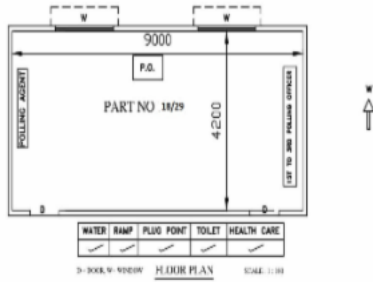

নির্বাচক নিবন্ধন আধিকারিকের স্বাক্ষর

Nazri Naksha

Google Map View

Polling Station Building Front View

Polling Station Front View

Cad View

Key MAP View

1 নাম : গোপা দত্ত (দাস) স্বামীর নাম: জগন্নাথ দত্ত বাড়ির নং : n0070 বয়স : 55 লিঙ্গ : মহিলা	BQT2155430 ফটো উপলব্ধ	2 নাম : বার্না রায় স্বামীর নাম: অজয় রায় বাড়ির নং : n0074 বয়স : 45 লিঙ্গ : মহিলা	MHX3321536 ফটো উপলব্ধ	3 নাম : রঞ্জিত অধিকারী পিতার নাম: ফিরোদ চন্দ্র অধিকারী বাড়ির নং : n0205 বয়স : 39 লিঙ্গ : পুরুষ	MHX3861598 ফটো উপলব্ধ
4 নাম : মামনী অধিকারী (রায়) স্বামীর নাম: রঞ্জিত অধিকারী বাড়ির নং : n0206 বয়স : 40 লিঙ্গ : মহিলা	MHX4063004 ফটো উপলব্ধ	5 নাম : সম্পা রানী রায় স্বামীর নাম: ক্ষীরত রায় বাড়ির নং : n0040 বয়স : 33 লিঙ্গ : মহিলা	TJR1197813 ফটো উপলব্ধ	6 নাম : পূজা দত্ত পিতার নাম: তারকনাথ দত্ত বাড়ির নং : এন0215 বয়স : 23 লিঙ্গ : মহিলা	TJR2435741 ফটো উপলব্ধ
7 নাম : স্বপ্না দত্ত স্বামীর নাম: তারক নাথ দত্ত বাড়ির নং : n0179 বয়স : 49 লিঙ্গ : মহিলা	MHX2815777 ফটো উপলব্ধ	8 নাম : শুভদ্বীপ দত্ত পিতার নাম: তারক নাথ দত্ত বাড়ির নং : n0040 বয়স : 29 লিঙ্গ : পুরুষ	TJR1655307 ফটো উপলব্ধ	9 নাম : তারকনাথ দত্ত পিতার নাম: শৈলেন দত্ত বাড়ির নং : n0040 বয়স : 57 লিঙ্গ : পুরুষ	WB/03/021/597599 ফটো উপলব্ধ
10 নাম : জগন্নাথ দত্ত পিতার নাম: শৈলেন দত্ত বাড়ির নং : n0040 বয়স : 55 লিঙ্গ : পুরুষ	TJR2621555 ফটো উপলব্ধ	11 নাম : সম্পা রায়(দেবনাথ) স্বামীর নাম: বিমল দেবনাথ বাড়ির নং : n0060 বয়স : 33 লিঙ্গ : মহিলা	TJR1516186 ফটো উপলব্ধ	12 নাম : চন্দনা দেবনাথ স্বামীর নাম: জয়চান দেবনাথ বাড়ির নং : পাট নং-32 বয়স : 43 লিঙ্গ : মহিলা	MHX3693652 ফটো উপলব্ধ
13 নাম : শ্যামল দেবনাথ পিতার নাম: বিনোদ দেবনাথ বাড়ির নং : n0029 বয়স : 66 লিঙ্গ : পুরুষ	MHX3263027 ফটো উপলব্ধ	14 নাম : মামনি দেবনাথ স্বামীর নাম: সঞ্জয় দেবনাথ বাড়ির নং : n0046 বয়স : 37 লিঙ্গ : মহিলা	MHX4074464 ফটো উপলব্ধ	15 নাম : মলয় দেবনাথ পিতার নাম: রঞ্জন দেবনাথ বাড়ির নং : n0229 বয়স : 27 লিঙ্গ : পুরুষ	TJR1917293 ফটো উপলব্ধ
Q 16 নাম : কৃষ্ণ দেবনাথ মায়ের নাম: সুরবালা দেবনাথ বাড়ির নং : বয়স : 63 লিঙ্গ : পুরুষ	TJR0102442 ফটো উপলব্ধ	17 নাম : মিঠু দেবনাথ স্বামীর নাম: বিপ্লব দেবনাথ বাড়ির নং : n0044 বয়স : 42 লিঙ্গ : মহিলা	MHX3693645 ফটো উপলব্ধ	Q 18 নাম : বিমল দেবনাথ পিতার নাম: কৃষ্ণ দেবনাথ বাড়ির নং : বয়স : 35 লিঙ্গ : পুরুষ	TJR1197698 ফটো উপলব্ধ
Q 19 নাম : অর্চনা দেবনাথ স্বামীর নাম: কৃষ্ণ দেবনাথ বাড়ির নং : বয়স : 56 লিঙ্গ : মহিলা	TJR0102434 ফটো উপলব্ধ	20 নাম : সঞ্জয় দেবনাথ পিতার নাম: জীতেন চন্দ্র দেবনাথ বাড়ির নং : n0046 বয়স : 41 লিঙ্গ : পুরুষ	MHX3693660 ফটো উপলব্ধ	21 নাম : আশালতা দেবনাথ স্বামীর নাম: শ্যামল দেবনাথ বাড়ির নং : n0028 বয়স : 58 লিঙ্গ : মহিলা	MHX3263019 ফটো উপলব্ধ
22 নাম : শিবানী দেবনাথ পিতার নাম: পরেশ দেবনাথ বাড়ির নং : n0043 বয়স : 51 লিঙ্গ : মহিলা	MHX3693637 ফটো উপলব্ধ	23 নাম : সুভাশীষ ভদ্র পিতার নাম: সুরত রঞ্জন ভদ্র বাড়ির নং : n0203 বয়স : 50 লিঙ্গ : পুরুষ	TJR1516236 ফটো উপলব্ধ	24 নাম : কৌস্তভ ভদ্র পিতার নাম: সুভাশীষ ভদ্র বাড়ির নং : এন0203 বয়স : 21 লিঙ্গ : পুরুষ	TJR2591253 ফটো উপলব্ধ
25 নাম : জয়শ্রী ভদ্র(দাস) স্বামীর নাম: সুভাশীষ ভদ্র বাড়ির নং : n0202 বয়স : 49 লিঙ্গ : মহিলা	MHX2713881 ফটো উপলব্ধ	26 নাম : সুখরানী রায় স্বামীর নাম: জিতেন রায় বাড়ির নং : n0036 বয়স : 39 লিঙ্গ : মহিলা	MHX4074589 ফটো উপলব্ধ	27 নাম : সান্তনা রায় স্বামীর নাম: বিশেষ্বর রায় বাড়ির নং : N0001 বয়স : 43 লিঙ্গ : মহিলা	MHX3693272 ফটো উপলব্ধ
28 নাম : মমতা রায় স্বামীর নাম: প্রদীপ রায় বাড়ির নং : n0009 বয়স : 37 লিঙ্গ : মহিলা	MHX3867892 ফটো উপলব্ধ	29 নাম : প্রদীপ রায় পিতার নাম: ধীরেন রায় বাড়ির নং : n0009 বয়স : 42 লিঙ্গ : পুরুষ	MHX2814283 ফটো উপলব্ধ	30 নাম : রাকেশ রায় পিতার নাম: সুজিত রায় বাড়ির নং : এন0058 বয়স : 26 লিঙ্গ : পুরুষ	TJR2019859 ফটো উপলব্ধ