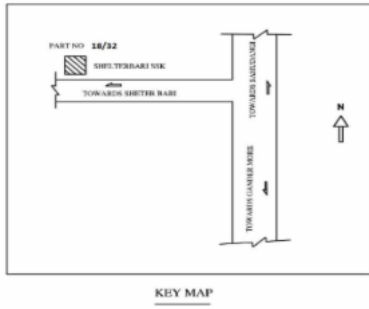

Nazri Naksha