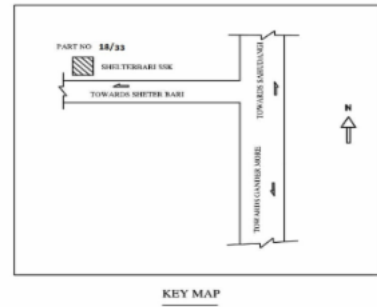

নির্বাচক নিবন্ধন আধিকারিকের স্বাক্ষর

Nazri Naksha

Google Map View

Polling Station Building Front View

Polling Station Front View

Cad View

Key MAP View

1 নাম : মজিতা খাতুন স্বামীর নাম : সিরিহা আলি বাড়ির নং : এন0328 বয়স : 30 লিঙ্গ : মহিলা	TJR1517622 ফটো উপলব্ধ	2 নাম : হাসিনা খাতুন স্বামীর নাম : সিরিহা মেদা বাড়ির নং : এন0170 বয়স : 36 লিঙ্গ : মহিলা	NEV1726744 ফটো উপলব্ধ	3 নাম : এতোয়া ওড়াও পিতার নাম : সুকু ওড়াও বাড়ির নং : n0133 বয়স : 40 লিঙ্গ : পুরুষ	MHX3264306 ফটো উপলব্ধ
4 নাম : মহিরম খাতুন স্বামীর নাম : মহঃ হাফিজুল বাড়ির নং : n0188 বয়স : 29 লিঙ্গ : মহিলা	TJR1743038 ফটো উপলব্ধ	5 নাম : মহঃ রাহুল পিতার নাম : মহঃ হানিফ বাড়ির নং : এন0188 বয়স : 21 লিঙ্গ : পুরুষ	TJR2528560 ফটো উপলব্ধ	6 নাম : সরিবল মেদা পিতার নাম : ওমার আলি মেদা বাড়ির নং : এন0170 বয়স : 31 লিঙ্গ : পুরুষ	NEV1637099 ফটো উপলব্ধ
7 নাম : খমিনা খাতুন স্বামীর নাম : শরীপ বাড়ির নং : n0179 বয়স : 61 লিঙ্গ : মহিলা	TJR2121812 ফটো উপলব্ধ	8 নাম : মহঃ হানিফ পিতার নাম : আমিনুদ্দিন মাহঃ বাড়ির নং : n0188 বয়স : 45 লিঙ্গ : পুরুষ	MHX2816288 ফটো উপলব্ধ	9 নাম : নিহার খাতুন স্বামীর নাম : সিরিহা মাহঃ বাড়ির নং : n0131 বয়স : 36 লিঙ্গ : মহিলা	MHX4076428 ফটো উপলব্ধ
10 নাম : মহঃ আলি খান পিতার নাম : মহঃ মইনুল হক বাড়ির নং : 82 বয়স : 25 লিঙ্গ : পুরুষ	TJR2437309 ফটো উপলব্ধ	11 নাম : মেহবুব আলম পিতার নাম : আব্দুল হনন বাড়ির নং : 85 বয়স : 39 লিঙ্গ : পুরুষ	RJJ0366617 ফটো উপলব্ধ	12 নাম : হায়দার আলী পিতার নাম : মহঃ আমিনুদ্দিন বাড়ির নং : n0210 বয়স : 31 লিঙ্গ : পুরুষ	TJR1517804 ফটো উপলব্ধ
13 নাম : মৌমিনা খাতুন পিতার নাম : মহঃ মইনুল হক বাড়ির নং : 82 বয়স : 27 লিঙ্গ : মহিলা	TJR2437317 ফটো উপলব্ধ	14 নাম : রিনা বেগম স্বামীর নাম : আব্দুল রহমান বাড়ির নং : এন0112 বয়স : 29 লিঙ্গ : মহিলা	TJR2380012 ফটো উপলব্ধ	15 নাম : হায়দার আলী পিতার নাম : আমিনুদ্দিন মাহঃ বাড়ির নং : n0222 বয়স : 30 লিঙ্গ : পুরুষ	TJR1517754 ফটো উপলব্ধ
16 নাম : রহিতা খাতুন পিতার নাম : উমর আলী বাড়ির নং : এন0436 বয়স : 26 লিঙ্গ : মহিলা	TJR2111383 ফটো উপলব্ধ	17 নাম : আল্পনা খাতুন পিতার নাম : আমিনুল ইসলাম বাড়ির নং : 00 বয়স : 30 লিঙ্গ : মহিলা	WDB2582773 ফটো উপলব্ধ	18 নাম : হালিমা খাতুন স্বামীর নাম : সালেমান মাহম্মদ বাড়ির নং : n0188 বয়স : 53 লিঙ্গ : মহিলা	MHX3264272 ফটো উপলব্ধ
19 নাম : মহঃ রহমান পিতার নাম : আমিনুদ্দিন মাহঃ বাড়ির নং : n0191 বয়স : 41 লিঙ্গ : পুরুষ	TJR2270346 ফটো উপলব্ধ	20 নাম : বনিজা খাতুন পিতার নাম : তসিবদ্দিন মাহম্মদ বাড়ির নং : n0199 বয়স : 40 লিঙ্গ : মহিলা	MHX4065512 ফটো উপলব্ধ	21 নাম : অঞ্জনা খাতুন পিতার নাম : মহঃ আকবর আলি বাড়ির নং : এন0221 বয়স : 35 লিঙ্গ : মহিলা	ZRS1207828 ফটো উপলব্ধ
22 নাম : ইসলাম আজিজুল পিতার নাম : সুমের আলি বাড়ির নং : n0234 বয়স : 56 লিঙ্গ : পুরুষ	TJR2121044 ফটো উপলব্ধ	23 নাম : মহঃ আমিনুদ্দিন পিতার নাম : মুত্যা মজিরুদ্দিন মাহঃ বাড়ির নং : n0210 বয়স : 63 লিঙ্গ : পুরুষ	TJR2121671 ফটো উপলব্ধ	24 নাম : হামিদা খাতুন স্বামীর নাম : মহঃ আমিনুদ্দিন বাড়ির নং : n0210 বয়স : 59 লিঙ্গ : মহিলা	TJR2521193 ফটো উপলব্ধ
25 নাম : মনসুরা খাতুন স্বামীর নাম : সলিমুদ্দিন বাড়ির নং : n0179 বয়স : 61 লিঙ্গ : মহিলা	TJR2120160 ফটো উপলব্ধ	26 নাম : হাসান আলী পিতার নাম : সলিমুদ্দিন মাহঃ বাড়ির নং : n0414 বয়স : 29 লিঙ্গ : পুরুষ	TJR1847722 ফটো উপলব্ধ	27 নাম : আতারুল মাহঃ পিতার নাম : সিরিহা ইসলাম বাড়ির নং : n0399 বয়স : 31 লিঙ্গ : পুরুষ	TJR1847573 ফটো উপলব্ধ
28 নাম : আঞ্জুমা বেগম স্বামীর নাম : মুক্তি মহঃ বাড়ির নং : n0387 বয়স : 51 লিঙ্গ : মহিলা	TJR1847458 ফটো উপলব্ধ	29 নাম : সাবেদা বেগম স্বামীর নাম : আব্দুল রহমান বাড়ির নং : এন0191 বয়স : 39 লিঙ্গ : মহিলা	TJR1655984 ফটো উপলব্ধ	30 নাম : তনজা বেগম স্বামীর নাম : ইসলাম আলী বাড়ির নং : n0191 বয়স : 36 লিঙ্গ : মহিলা	MHX4076568 ফটো উপলব্ধ