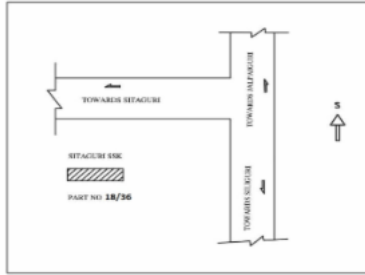

Nazri Naksha

KEY MAP