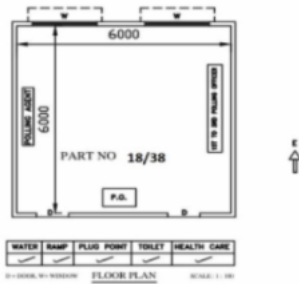

নির্বাচক নিবন্ধন আধিকারিকের স্বাক্ষর

Nazri Naksha

Google Map View

Polling Station Building Front View

Polling Station Front View

Cad View

Key MAP View

1 নাম : অমর রায় পিতার নাম: প্রফুল্ল রায় বাড়ির নং : n0235 বয়স : 30 লিঙ্গ : পুরুষ	TJR1522499 ফটো উপলব্ধ	2 নাম : অনিতা রায় স্বামীর নাম: বাবুলাল রায় বাড়ির নং : n0235 বয়স : 36 লিঙ্গ : মহিলা	TJR1657295 ফটো উপলব্ধ	3 নাম : সতীবালা রায় (সিংহ) স্বামীর নাম: মন্টু সিংহ বাড়ির নং : n0368 বয়স : 40 লিঙ্গ : মহিলা	MHX4079273 ফটো উপলব্ধ
4 নাম : রেনুকা রায় স্বামীর নাম: সাজেন রায় বাড়ির নং : n0368 বয়স : 38 লিঙ্গ : মহিলা	TJR1199991 ফটো উপলব্ধ	5 নাম : কমল রায় পিতার নাম: প্রফুল্ল রায় বাড়ির নং : n0235 বয়স : 40 লিঙ্গ : পুরুষ	MHX4079240 ফটো উপলব্ধ	6 নাম : পূর্ণিমা রায় পিতার নাম: প্রফুল্ল রায় বাড়ির নং : n0235 বয়স : 31 লিঙ্গ : মহিলা	TJR1522549 ফটো উপলব্ধ
7 নাম : হেমন্ত বর্মন পিতার নাম: রমনী বর্মন বাড়ির নং : n0334 বয়স : 56 লিঙ্গ : পুরুষ	WB/03/020/348023 ফটো উপলব্ধ	8 নাম : জবা মন্ডল পিতার নাম: হরি গোপাল মন্ডল বাড়ির নং : এন0039 বয়স : 22 লিঙ্গ : মহিলা	TJR2497113 ফটো উপলব্ধ	9 নাম : বিজয় রায় পিতার নাম: পালানু রায় বাড়ির নং : n0070 বয়স : 43 লিঙ্গ : পুরুষ	MHX3268323 ফটো উপলব্ধ
10 নাম : পাতা রায় স্বামীর নাম: সোনা রায় বাড়ির নং : n0091 বয়স : 35 লিঙ্গ : মহিলা	TJR1522135 ফটো উপলব্ধ	11 নাম : কম্পনা রায় স্বামীর নাম: সিপেন রায় বাড়ির নং : n0095 বয়স : 42 লিঙ্গ : মহিলা	TJR1491174 ফটো উপলব্ধ	12 নাম : প্রসেনজিৎ রায় পিতার নাম: বরেন রায় বাড়ির নং : এন0212 বয়স : 24 লিঙ্গ : পুরুষ	TJR2378453 ফটো উপলব্ধ
13 নাম : শর্মিলা রায় স্বামীর নাম: রাজেন রায় বাড়ির নং : n0229 বয়স : 45 লিঙ্গ : মহিলা	TJR2298701 ফটো উপলব্ধ	14 নাম : সুভি রায় পিতার নাম: রমেশচন্দ্র রায় বাড়ির নং : n0232 বয়স : 26 লিঙ্গ : মহিলা	TJR2298149 ফটো উপলব্ধ	Q 15 নাম : মানিক রায় পিতার নাম: রাজেন রায় বাড়ির নং : n0229 বয়স : 26 লিঙ্গ : পুরুষ	TJR2298750 ফটো উপলব্ধ
16 নাম : রমেশ রায় পিতার নাম: কালিমোহন রায় বাড়ির নং : n0232 বয়স : 56 লিঙ্গ : পুরুষ	TJR2298230 ফটো উপলব্ধ	17 নাম : সঞ্জয় রায় পিতার নাম: রাতিয়া রায় বাড়ির নং : n0211 বয়স : 27 লিঙ্গ : পুরুষ	TJR1851484 ফটো উপলব্ধ	18 নাম : চণ্ডি রায় পিতার নাম: নরেন্দ্র নাথ রায় বাড়ির নং : এন0222 বয়স : 24 লিঙ্গ : পুরুষ	TJR2378503 ফটো উপলব্ধ
19 নাম : সঞ্জীব রায় পিতার নাম: দীনেশ রায় বাড়ির নং : এন0219 বয়স : 27 লিঙ্গ : পুরুষ	TJR2021111 ফটো উপলব্ধ	20 নাম : রাহুল রায় পিতার নাম: বদন রায় বাড়ির নং : এন0210 বয়স : 26 লিঙ্গ : পুরুষ	TJR2021129 ফটো উপলব্ধ	Q 21 নাম : প্রসেনজিৎ রায় পিতার নাম: বিমল রায় বাড়ির নং : এন0325 বয়স : 26 লিঙ্গ : পুরুষ	TJR2021236 ফটো উপলব্ধ
22 নাম : সিপেন রায় পিতার নাম: টাউরি রায় বাড়ির নং : এন0001 বয়স : 58 লিঙ্গ : পুরুষ	WB/03/021/594197 ফটো উপলব্ধ	23 নাম : বিষ্ণু রায় পিতার নাম: সিপেন রায় বাড়ির নং : এন0095 বয়স : 28 লিঙ্গ : পুরুষ	TJR1851419 ফটো উপলব্ধ	24 নাম : আলন্দ রায় পিতার নাম: প্রফুল্ল রায় বাড়ির নং : n0412 বয়স : 28 লিঙ্গ : পুরুষ	TJR1851385 ফটো উপলব্ধ
25 নাম : অশোক রায় পিতার নাম: অনিল রায় বাড়ির নং : n0416 বয়স : 27 লিঙ্গ : পুরুষ	TJR1851427 ফটো উপলব্ধ	26 নাম : পর্নদেব রায় পিতার নাম: বিরেশ রায় বাড়ির নং : n0404 বয়স : 29 লিঙ্গ : পুরুষ	TJR1851310 ফটো উপলব্ধ	27 নাম : দীপু রায় পিতার নাম: ভবেন্দ্র নাথ রায় বাড়ির নং : n0406 বয়স : 27 লিঙ্গ : পুরুষ	TJR1851336 ফটো উপলব্ধ
28 নাম : সম্পা রায় স্বামীর নাম: দিলীপ রায় বাড়ির নং : n0472 বয়স : 26 লিঙ্গ : মহিলা	TJR2296432 ফটো উপলব্ধ	29 নাম : কর্ণে রায় স্বামীর নাম: সত্যেন্দ্রনাথ রায় বাড়ির নং : n0344 বয়স : 63 লিঙ্গ : মহিলা	TJR2281244 ফটো উপলব্ধ	30 নাম : ইতিকা রায় স্বামীর নাম: ননিগোপাল রায় বাড়ির নং : n0034 বয়স : 30 লিঙ্গ : মহিলা	TJR1744275 ফটো উপলব্ধ