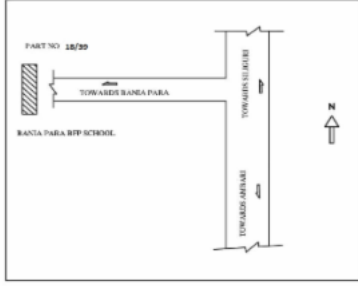

Nazri Naksha

KEY MAP