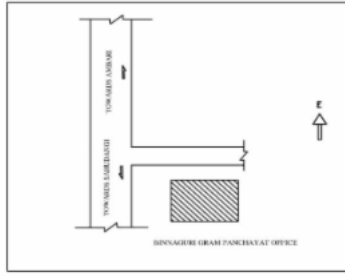

Nazri Naksha

KEY MAP