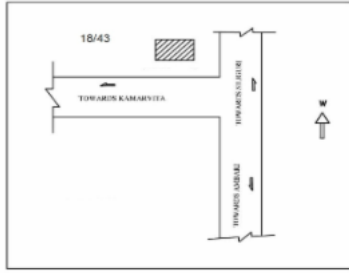

Nazri Naksha

KEY MAP