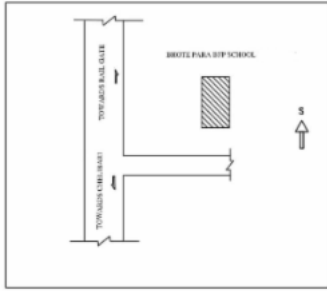

Nazri Naksha

KEY MAP