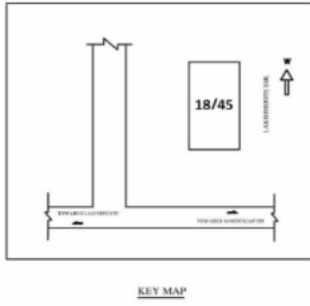

Nazri Naksha