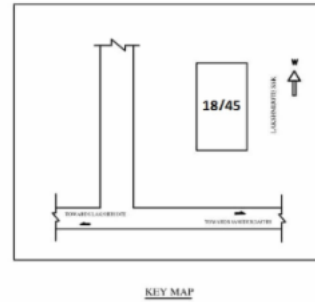

নির্বাচক নিবন্ধন আধিকারিকের স্বাক্ষর

Nazri Naksha

Google Map View

Polling Station Building Front View

Polling Station Front View

Cad View

Key MAP View

1	MHX4158622	নাম : মন্টু রায় পিতার নাম: সরগেন রায় বাড়ির নং : n0128 বয়স : 60 লিঙ্গ : পুরুষ	ফটো উপলব্ধ	2	MHX4110284	নাম : টিপেন রায় পিতার নাম: সুনীল রায় বাড়ির নং : n0124 বয়স : 39 লিঙ্গ : পুরুষ	ফটো উপলব্ধ	3	KZC2549459	নাম : স্বদেশ অধিকারী পিতার নাম: স্বদেশ অধিকারী বাড়ির নং : n0165 বয়স : 38 লিঙ্গ : পুরুষ	ফটো উপলব্ধ
4	TJR2327377	নাম : জয়া উড়াও পিতার নাম: বিশ্বরাম উড়াও বাড়ির নং : N0001 বয়স : 24 লিঙ্গ : মহিলা	ফটো উপলব্ধ	5	TJR2327211	নাম : নয়ন উরাও পিতার নাম: বিমল উরাও বাড়ির নং : N0052 বয়স : 24 লিঙ্গ : পুরুষ	ফটো উপলব্ধ	6	TJR1087451	নাম : রাজ উরাও পিতার নাম: গৌরী উরাও বাড়ির নং : n0003 বয়স : 35 লিঙ্গ : পুরুষ	ফটো উপলব্ধ
7	WB/03/021/633586	নাম : আসমানিয়া উড়াও স্বামীর নাম: বৃধু উড়াও বাড়ির নং : n0001 বয়স : 76 লিঙ্গ : মহিলা	ফটো উপলব্ধ	8	TJR1087477	নাম : পবিন উরাও স্বামীর নাম: বিষ্ণুরাম উরাও বাড়ির নং : n0001 বয়স : 40 লিঙ্গ : মহিলা	ফটো উপলব্ধ	9	WB/03/021/633472	নাম : গুনি উড়াও স্বামীর নাম: ললিত উড়াও বাড়ির নং : n0052 বয়স : 73 লিঙ্গ : মহিলা	ফটো উপলব্ধ
10	TJR2524627	নাম : লিপিকা উরাও পিতার নাম: রঞ্জিত উরাও বাড়ির নং : এন ০০৫২ বয়স : 21 লিঙ্গ : মহিলা	ফটো উপলব্ধ	11	WB/03/021/633855	নাম : বিষ্ণুরাম উড়াও পিতার নাম: বৃধু উড়াও বাড়ির নং : n0001 বয়স : 51 লিঙ্গ : পুরুষ	ফটো উপলব্ধ	12	TJR1931393	নাম : যশোদা উড়াও পিতার নাম: বিমল উরাও বাড়ির নং : n0052 বয়স : 26 লিঙ্গ : মহিলা	ফটো উপলব্ধ
13	TJR1284223	নাম : সমিলা উরাও স্বামীর নাম: রাজ উরাও বাড়ির নং : n0003 বয়স : 33 লিঙ্গ : মহিলা	ফটো উপলব্ধ	14	WB/03/021/633473	নাম : ফীরো উড়াও স্বামীর নাম: গৌরী উড়াও বাড়ির নং : n0003 বয়স : 57 লিঙ্গ : মহিলা	ফটো উপলব্ধ	15	MHX3275062	নাম : নীরা উরাও পিতার নাম: শনি উরাও বাড়ির নং : n0052 বয়স : 43 লিঙ্গ : মহিলা	ফটো উপলব্ধ
16	TJR1931401	নাম : দশমি ওরাও স্বামীর নাম: বিশ্বজিৎ ওরাও বাড়ির নং : n0003 বয়স : 26 লিঙ্গ : মহিলা	ফটো উপলব্ধ	17	TJR2319242	নাম : বিমল উরাও পিতার নাম: ললিত উরাও বাড়ির নং : n0052 বয়স : 55 লিঙ্গ : পুরুষ	ফটো উপলব্ধ	18	TJR1525989	নাম : বিশ্বজিৎ উরাও পিতার নাম: গৌরী উরাও বাড়ির নং : n0003 বয়স : 32 লিঙ্গ : পুরুষ	ফটো উপলব্ধ
19	WB/03/021/633526	নাম : গৌরী উড়াও পিতার নাম: ঘাসিয়া উড়াও বাড়ির নং : n0003 বয়স : 63 লিঙ্গ : পুরুষ	ফটো উপলব্ধ	20	WB/03/021/633198	নাম : রনজিৎ উড়াও পিতার নাম: সোমরা উড়াও বাড়ির নং : n0052 বয়স : 59 লিঙ্গ : পুরুষ	ফটো উপলব্ধ	21	TJR0166827	নাম : লীলা উরাও স্বামীর নাম: রনজিত উরাও বাড়ির নং : n0123 বয়স : 48 লিঙ্গ : মহিলা	ফটো উপলব্ধ
22	TJR2406866	নাম : রামনাথ উরাও পিতার নাম: বৃদ্ধু ওরাও বাড়ির নং : n0002 বয়স : 65 লিঙ্গ : পুরুষ	ফটো উপলব্ধ	23	TJR1660117	নাম : জ্যোৎস্না বাসুনীয়া(উরাও) স্বামীর নাম: রামনাথ উরাও বাড়ির নং : n0002 বয়স : 48 লিঙ্গ : মহিলা	ফটো উপলব্ধ	24	WB/03/021/633455	নাম : লক্ষী উড়াও স্বামীর নাম: রামনাথ উড়াও বাড়ির নং : n0002 বয়স : 56 লিঙ্গ : মহিলা	ফটো উপলব্ধ
25	TJR2024750	নাম : রঞ্জন ওরাও পিতার নাম: রামনাথ ওরাও বাড়ির নং : এন0002 বয়স : 27 লিঙ্গ : পুরুষ	ফটো উপলব্ধ	26	TJR2327583	নাম : রাজিব রায় পিতার নাম: রামনাথ রায় বাড়ির নং : N0002 বয়স : 24 লিঙ্গ : পুরুষ	ফটো উপলব্ধ	27	TJR1087493	নাম : মনা দাস পিতার নাম: বানেশ্বর দাস বাড়ির নং : n0004 বয়স : 38 লিঙ্গ : পুরুষ	ফটো উপলব্ধ
28	TJR2373165	নাম : মমতা দাস স্বামীর নাম: প্রফুল্ল দাস বাড়ির নং : এন0012 বয়স : 24 লিঙ্গ : মহিলা	ফটো উপলব্ধ	29	WB/03/021/633344	নাম : পুশি দাস স্বামীর নাম: বানেশ্বর দাস বাড়ির নং : n0004 বয়স : 56 লিঙ্গ : মহিলা	ফটো উপলব্ধ	30	TJR1525997	নাম : সোনা দাস পিতার নাম: বানেশ্বর দাস বাড়ির নং : n0004 বয়স : 35 লিঙ্গ : পুরুষ	ফটো উপলব্ধ