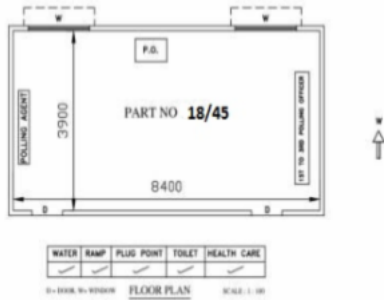

নির্বাচক নিবন্ধন আধিকারিকের স্বাক্ষর

Nazri Naksha

Google Map View

Polling Station Building Front View

Polling Station Front View

Cad View

Key MAP View

1	MHX4158622	নাম : মন্টু রায় পিতার নাম: সরগেন রায় বাড়ির নং : n0128 বয়স : 60 লিঙ্গ : পুরুষ	ফটো উপলব্ধ	2	MHX4110284	নাম : টিপেন রায় পিতার নাম: সুনীল রায় বাড়ির নং : n0124 বয়স : 39 লিঙ্গ : পুরুষ	ফটো উপলব্ধ	3	KZC2549459	নাম : স্বদেশ অধিকারী পিতার নাম: স্বদেশ অধিকারী বাড়ির নং : n0165 বয়স : 38 লিঙ্গ : পুরুষ	ফটো উপলব্ধ
4	TJR2327377	নাম : জয়া উড়াও পিতার নাম: বিশ্বরাম উড়াও বাড়ির নং : N0001 বয়স : 24 লিঙ্গ : মহিলা	ফটো উপলব্ধ	5	TJR2327211	নাম : নয়ন উরাও পিতার নাম: বিমল উরাও বাড়ির নং : N0052 বয়স : 24 লিঙ্গ : পুরুষ	ফটো উপলব্ধ	6	TJR1087451	নাম : রাজ উরাও পিতার নাম: গৌরী উরাও বাড়ির নং : n0003 বয়স : 35 লিঙ্গ : পুরুষ	ফটো উপলব্ধ
7	WB/03/021/633586	নাম : আসমানিয়া উড়াও স্বামীর নাম: বৃধু উড়াও বাড়ির নং : n0001 বয়স : 76 লিঙ্গ : মহিলা	ফটো উপলব্ধ	8	TJR1087477	নাম : পবিন উরাও স্বামীর নাম: বিষ্ণুরাম উরাও বাড়ির নং : n0001 বয়স : 40 লিঙ্গ : মহিলা	ফটো উপলব্ধ	9	WB/03/021/633472	নাম : গুনি উড়াও স্বামীর নাম: ললিত উড়াও বাড়ির নং : n0052 বয়স : 73 লিঙ্গ : মহিলা	ফটো উপলব্ধ
10	TJR2524627	নাম : লিপিকা উরাও পিতার নাম: রঞ্জিত উরাও বাড়ির নং : এন ০০৫২ বয়স : 21 লিঙ্গ : মহিলা	ফটো উপলব্ধ	11	WB/03/021/633855	নাম : বিষ্ণুরাম উড়াও পিতার নাম: বৃধু উড়াও বাড়ির নং : n0001 বয়স : 51 লিঙ্গ : পুরুষ	ফটো উপলব্ধ	12	TJR1931393	নাম : যশোদা উড়াও পিতার নাম: বিমল উরাও বাড়ির নং : n0052 বয়স : 26 লিঙ্গ : মহিলা	ফটো উপলব্ধ
13	TJR1284223	নাম : সমিলা উরাও স্বামীর নাম: রাজ উরাও বাড়ির নং : n0003 বয়স : 33 লিঙ্গ : মহিলা	ফটো উপলব্ধ	14	WB/03/021/633473	নাম : ফীরো উড়াও স্বামীর নাম: গৌরী উড়াও বাড়ির নং : n0003 বয়স : 57 লিঙ্গ : মহিলা	ফটো উপলব্ধ	15	MHX3275062	নাম : নীরা উরাও পিতার নাম: শনি উরাও বাড়ির নং : n0052 বয়স : 43 লিঙ্গ : মহিলা	ফটো উপলব্ধ
16	TJR1931401	নাম : দশমি ওরাও স্বামীর নাম: বিশ্বজিৎ ওরাও বাড়ির নং : n0003 বয়স : 26 লিঙ্গ : মহিলা	ফটো উপলব্ধ	17	TJR2319242	নাম : বিমল উরাও পিতার নাম: ললিত উরাও বাড়ির নং : n0052 বয়স : 55 লিঙ্গ : পুরুষ	ফটো উপলব্ধ	18	TJR1525989	নাম : বিশ্বজিৎ উরাও পিতার নাম: গৌরী উরাও বাড়ির নং : n0003 বয়স : 32 লিঙ্গ : পুরুষ	ফটো উপলব্ধ
19	WB/03/021/633526	নাম : গৌরী উড়াও পিতার নাম: ঘাসিয়া উড়াও বাড়ির নং : n0003 বয়স : 63 লিঙ্গ : পুরুষ	ফটো উপলব্ধ	20	WB/03/021/633198	নাম : রনজিৎ উড়াও পিতার নাম: সোমরা উড়াও বাড়ির নং : n0052 বয়স : 59 লিঙ্গ : পুরুষ	ফটো উপলব্ধ	21	TJR0166827	নাম : লীলা উরাও স্বামীর নাম: রনজিত উরাও বাড়ির নং : n0123 বয়স : 48 লিঙ্গ : মহিলা	ফটো উপলব্ধ
22	TJR2406866	নাম : রামনাথ উরাও পিতার নাম: বৃদ্ধু ওরাও বাড়ির নং : n0002 বয়স : 65 লিঙ্গ : পুরুষ	ফটো উপলব্ধ	23	TJR1660117	নাম : জ্যোৎস্না বাসুনীয়া(উরাও) স্বামীর নাম: রামনাথ উরাও বাড়ির নং : n0002 বয়স : 48 লিঙ্গ : মহিলা	ফটো উপলব্ধ	24	WB/03/021/633455	নাম : লক্ষী উড়াও স্বামীর নাম: রামনাথ উড়াও বাড়ির নং : n0002 বয়স : 56 লিঙ্গ : মহিলা	ফটো উপলব্ধ
25	TJR2024750	নাম : রঞ্জন ওরাও পিতার নাম: রামনাথ ওরাও বাড়ির নং : এন0002 বয়স : 27 লিঙ্গ : পুরুষ	ফটো উপলব্ধ	26	TJR2327583	নাম : রাজিব রায় পিতার নাম: রামনাথ রায় বাড়ির নং : N0002 বয়স : 24 লিঙ্গ : পুরুষ	ফটো উপলব্ধ	27	TJR1087493	নাম : মনা দাস পিতার নাম: বানেশ্বর দাস বাড়ির নং : n0004 বয়স : 38 লিঙ্গ : পুরুষ	ফটো উপলব্ধ
28	TJR2373165	নাম : মমতা দাস স্বামীর নাম: প্রফুল্ল দাস বাড়ির নং : এন0012 বয়স : 24 লিঙ্গ : মহিলা	ফটো উপলব্ধ	29	WB/03/021/633344	নাম : পুশি দাস স্বামীর নাম: বানেশ্বর দাস বাড়ির নং : n0004 বয়স : 56 লিঙ্গ : মহিলা	ফটো উপলব্ধ	30	TJR1525997	নাম : সোনা দাস পিতার নাম: বানেশ্বর দাস বাড়ির নং : n0004 বয়স : 35 লিঙ্গ : পুরুষ	ফটো উপলব্ধ