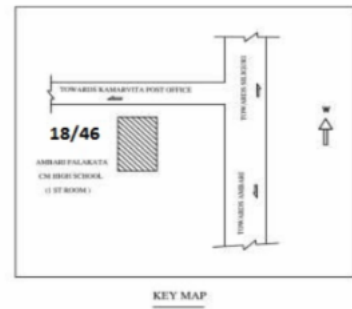

Key MAP View