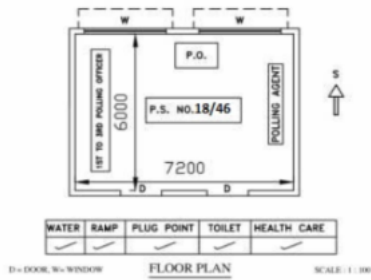

নির্বাচক নিবন্ধন আধিকারিকের স্বাক্ষর

Nazri Naksha

Google Map View

Polling Station Building Front View

Polling Station Front View

Cad View

Key MAP View

Q 1 নাম : মুনায় মুখা পিতার নাম: পশুরাম মুখা বাড়ির নং : এন 0126 বয়স : 29 বছর : পুরুষ	TJR2025229 ফটো উপলব্ধ	2 নাম : সাথী ভদ্র (দত্ত) স্বামীর নাম: হারাধন ভদ্র বাড়ির নং : n0196 বয়স : 40 লিঙ্গ : মহিলা	MHX3199262 ফটো উপলব্ধ	3 নাম : স্বপন বিশ্বাস পিতার নাম: বিমল বিশ্বাস বাড়ির নং : n0191 বয়স : 37 লিঙ্গ : পুরুষ	MHX4084117 ফটো উপলব্ধ
4 নাম : শংকর মিথ্যা পিতার নাম: পশুরাম মিথ্যা বাড়ির নং : n0170 বয়স : 45 লিঙ্গ : পুরুষ	TJR1046242 ফটো উপলব্ধ	5 নাম : মহুয়া মিত্র (মন্ডল) স্বামীর নাম: সুকুমার মিত্র বাড়ির নং : n0200 বয়স : 43 লিঙ্গ : মহিলা	MHX2593895 ফটো উপলব্ধ	6 নাম : চঞ্চলা মিথ্যা স্বামীর নাম: শংকর মিথ্যা বাড়ির নং : n0171 বয়স : 41 লিঙ্গ : মহিলা	TJR1046259 ফটো উপলব্ধ
7 নাম : রিপন মিথ্যা পিতার নাম: পশুরাম মিথ্যা বাড়ির নং : n0175 বয়স : 42 লিঙ্গ : পুরুষ	TJR1046267 ফটো উপলব্ধ	8 নাম : স্মৃতি বিশ্বাস স্বামীর নাম: স্বপন বিশ্বাস বাড়ির নং : n0191 বয়স : 34 লিঙ্গ : মহিলা	TJR1088251 ফটো উপলব্ধ	9 নাম : আদুরী (সেন)মন্ডল স্বামীর নাম: মুনাল কান্তি মন্ডল বাড়ির নং : n0271 বয়স : 41 লিঙ্গ : মহিলা	MHX3463601 ফটো উপলব্ধ
10 নাম : আনন্দ আচার্য্য পিতার নাম: রতন আচার্য্য বাড়ির নং : n0232 বয়স : 36 লিঙ্গ : পুরুষ	TJR1088079 ফটো উপলব্ধ	11 নাম : পদ্মা আচার্য্য স্বামীর নাম: রতন আচার্য্য বাড়ির নং : n0256 বয়স : 81 লিঙ্গ : মহিলা	TJR1046101 ফটো উপলব্ধ	Q 12 নাম : কামনা আচার্য্য(ব্যালুজী) স্বামীর নাম: আনন্দ আচার্য্য বাড়ির নং : বয়স : 31 বছর : মহিলা	TJR1526599 ফটো উপলব্ধ
Q 13 নাম : সিপন বিশ্বাস পিতার নাম: সাধন বিশ্বাস বাড়ির নং : N0009 বয়স : 24 বছর : পুরুষ	TJR2328151 ফটো উপলব্ধ	14 নাম : রিংকু কুড়ি স্বামীর নাম: অঞ্জন কুড়ি বাড়ির নং : n0009 বয়স : 49 লিঙ্গ : মহিলা	TJR1203447 ফটো উপলব্ধ	15 নাম : সুকুমার কুড়ি পিতার নাম: মাখন কুড়ি বাড়ির নং : n0009 বয়স : 66 লিঙ্গ : পুরুষ	WB/03/021/636133 ফটো উপলব্ধ
16 নাম : বিনয় রায় পিতার নাম: কৃষ্ণপদ রায় বাড়ির নং : n0009 বয়স : 42 লিঙ্গ : পুরুষ	MHX2827335 ফটো উপলব্ধ	Q 17 নাম : শোভা বিশ্বাস স্বামীর নাম: সাধন বিশ্বাস বাড়ির নং : বয়স : 49 বছর : মহিলা	MHX4158648 ফটো উপলব্ধ	Q 18 নাম : সাধন বিশ্বাস পিতার নাম: নগেন বিশ্বাস বাড়ির নং : বয়স : 61 বছর : পুরুষ	WB/03/021/273076 ফটো উপলব্ধ
19 নাম : অর্পিতা রায় (বিশ্বাস) স্বামীর নাম: বিনয় রায় বাড়ির নং : n0009 বয়স : 29 লিঙ্গ : মহিলা	TJR1748045 ফটো উপলব্ধ	20 নাম : লিপিকা চক্রবর্তী স্বামীর নাম: অরুণ চক্রবর্তী বাড়ির নং : n0005 বয়স : 42 লিঙ্গ : মহিলা	MHX2827384 ফটো উপলব্ধ	21 নাম : বুমা গোস্বামী পিতার নাম: আজয় গোস্বামী বাড়ির নং : N0001 বয়স : 29 লিঙ্গ : মহিলা	WDB2257459 ফটো উপলব্ধ
22 নাম : অনিমা চক্রবর্তী স্বামীর নাম: সুভাষ চক্রবর্তী বাড়ির নং : n0001 বয়স : 69 লিঙ্গ : মহিলা	TJR2063089 ফটো উপলব্ধ	23 নাম : প্রতিভা চক্রবর্তী স্বামীর নাম: নিমাই চক্রবর্তী বাড়ির নং : N000 বয়স : 54 লিঙ্গ : মহিলা	SKW2287985 ফটো উপলব্ধ	24 নাম : সান্ত্বনা চক্রবর্তী পিতার নাম: সুভাষ চক্রবর্তী বাড়ির নং : n0001 বয়স : 42 লিঙ্গ : পুরুষ	MHX2827376 ফটো উপলব্ধ
25 নাম : নিমাই চক্রবর্তী পিতার নাম: হরেন্দ্র চক্রবর্তী বাড়ির নং : n000 বয়স : 61 লিঙ্গ : পুরুষ	SKW2288017 ফটো উপলব্ধ	26 নাম : পূজা চক্রবর্তী স্বামীর নাম: সান্ত্বনা চক্রবর্তী বাড়ির নং : n0001 বয়স : 29 লিঙ্গ : মহিলা	TJR1660539 ফটো উপলব্ধ	27 নাম : স্বপন চৌধুরী পিতার নাম: গোপাল চৌধুরী বাড়ির নং : n0074 বয়স : 41 লিঙ্গ : পুরুষ	MHX3699378 ফটো উপলব্ধ
28 নাম : রাজেশ সিকদার পিতার নাম: রঞ্জিত সিকদার বাড়ির নং : n0074 বয়স : 29 লিঙ্গ : পুরুষ	TJR1747914 ফটো উপলব্ধ	29 নাম : সন্ধ্যা চৌধুরী স্বামীর নাম: গোপাল চৌধুরী বাড়ির নং : n0074 বয়স : 61 লিঙ্গ : মহিলা	WB/03/021/636164 ফটো উপলব্ধ	30 নাম : স্বপন মন্ডল পিতার নাম: ভানু মন্ডল বাড়ির নং : n0104 বয়স : 30 লিঙ্গ : পুরুষ	TJR1526383 ফটো উপলব্ধ