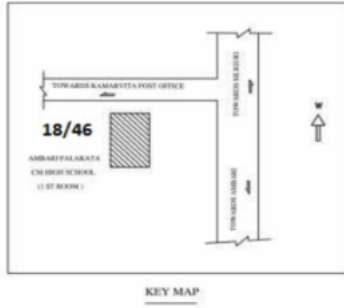

Nazri Naksha