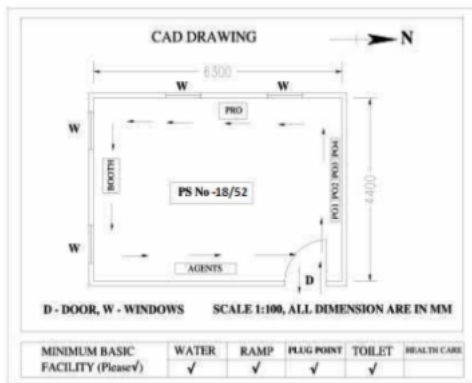

নির্বাচক নিবন্ধন আধিকারিকের স্বাক্ষর

Nazri Naksha

Google Map View

Polling Station Building Front View

Polling Station Front View

Cad View

Key MAP View

1 নাম : বর্নাবান স্বামীর নাম: সাহাজাদ আলি বাড়ির নং : n0174 বয়স : 28 লিঙ্গ : মহিলা	TJR1856335 ফটো উপলব্ধ	2 নাম : সাহাজাদ আলী পিতার নাম: বুধারু বাড়ির নং : n0135 বয়স : 31 লিঙ্গ : পুরুষ	TJR1529106 ফটো উপলব্ধ	3 নাম : বিরোশ মুনি উরাও স্বামীর নাম: পুর্নাই উরাও বাড়ির নং : n0013 বয়স : 34 লিঙ্গ : মহিলা	TJR1205350 ফটো উপলব্ধ
4 নাম : গুলশান উরাও পিতার নাম: বিলিয়াম উরাও বাড়ির নং : এন0096 বয়স : 25 লিঙ্গ : পুরুষ	TJR2419836 ফটো উপলব্ধ	5 নাম : নিকেশ ওরাও মায়ের নাম: কলনাত্রী ওরাও বাড়ির নং : 01 বয়স : 21 লিঙ্গ : পুরুষ	TJR2522548 ফটো উপলব্ধ	6 নাম : অনু ছত্রী স্বামীর নাম: গৌতম ছত্রী বাড়ির নং : নং০০৩৯ বয়স : 33 লিঙ্গ : মহিলা	NFH1463470 ফটো উপলব্ধ
7 নাম : করণ ধোবি পিতার নাম: দুর্গা ধোবি বাড়ির নং : 69 বয়স : 25 লিঙ্গ : পুরুষ	TJR2110922 ফটো উপলব্ধ	8 নাম : অনিতা ধোবি পিতার নাম: দুর্গা ধোবি বাড়ির নং : n0008 বয়স : 49 লিঙ্গ : মহিলা	TJR2126522 ফটো উপলব্ধ	9 নাম : সুবোধ ধোবি মায়ের নাম: গৌরী ধোবি বাড়ির নং : n0001 বয়স : 37 লিঙ্গ : পুরুষ	MHX3884251 ফটো উপলব্ধ
10 নাম : রীনা ধোবি স্বামীর নাম: সুভাষ ধোবি বাড়ির নং : n0001 বয়স : 46 লিঙ্গ : মহিলা	TJR1749688 ফটো উপলব্ধ	11 নাম : গুল্লা সা ধোবি স্বামীর নাম: সুবোধ ধোবি বাড়ির নং : N0001 বয়স : 35 লিঙ্গ : মহিলা	TJR2251924 ফটো উপলব্ধ	12 নাম : অভিষেক ধোবি পিতার নাম: দুর্গ ধোবি বাড়ির নং : এন0001 বয়স : 23 লিঙ্গ : পুরুষ	TJR2417202 ফটো উপলব্ধ
13 নাম : সুভাষ ধোবি পিতার নাম: সন্টু ধোবি বাড়ির নং : n0001 বয়স : 40 লিঙ্গ : পুরুষ	TJR0195743 ফটো উপলব্ধ	14 নাম : দুর্গা ধোবি মায়ের নাম: গৌরী ধোবি বাড়ির নং : n0001 বয়স : 47 লিঙ্গ : মহিলা	MHX2959377 ফটো উপলব্ধ	15 নাম : ভারতী ভুজেল পিতার নাম: ধুবু ভুজেল বাড়ির নং : n0171 বয়স : 28 লিঙ্গ : মহিলা	TJR1856301 ফটো উপলব্ধ
16 নাম : সালিমা ভুজেল স্বামীর নাম: দিলীপ ভুজেল বাড়ির নং : N0066 বয়স : 34 লিঙ্গ : মহিলা	TQG1013507 ফটো উপলব্ধ	17 নাম : ছলনা মুখার্জী পিতার নাম: হরিচরন মুখার্জী বাড়ির নং : এন00152 বয়স : 68 লিঙ্গ : মহিলা	MHX2184463 ফটো উপলব্ধ	18 নাম : রঞ্জনা মুখার্জী পিতার নাম: হরিচরন মুখার্জী বাড়ির নং : এন00151 বয়স : 62 লিঙ্গ : মহিলা	MHX2184489 ফটো উপলব্ধ
19 নাম : মনকুমার উরাও পিতার নাম: টিসি উরাও বাড়ির নং : n0003 বয়স : 32 লিঙ্গ : পুরুষ	TJR1529114 ফটো উপলব্ধ	20 নাম : বুলবুল মুন্ডা পিতার নাম: এতোয়া মুন্ডা বাড়ির নং : n0003 বয়স : 40 লিঙ্গ : মহিলা	MHX4097820 ফটো উপলব্ধ	21 নাম : লালমনি উরাও স্বামীর নাম: মন কুমার উরাও বাড়ির নং : n0003 বয়স : 33 লিঙ্গ : মহিলা	TJR1662261 ফটো উপলব্ধ
22 নাম : সুখো মুণ্ডা পিতার নাম: এতোওয়া মুণ্ডা বাড়ির নং : n0003 বয়স : 35 লিঙ্গ : পুরুষ	TJR1091610 ফটো উপলব্ধ	23 নাম : সবিকা মাঝি পিতার নাম: বাবুলাল মাঝি বাড়ির নং : এন0038 বয়স : 23 লিঙ্গ : মহিলা	TJR2383255 ফটো উপলব্ধ	24 নাম : অবিনাশ মাঝি পিতার নাম: সানকো মাঝি বাড়ির নং : n0012 বয়স : 40 লিঙ্গ : পুরুষ	TJR1205343 ফটো উপলব্ধ
25 নাম : বুদ্ধো মেহার স্বামীর নাম: মহেশ মেহার বাড়ির নং : n0004 বয়স : 54 লিঙ্গ : মহিলা	WB/03/021/684559 ফটো উপলব্ধ	26 নাম : বিকাশ মেহের পিতার নাম: মহেশ মেহের বাড়ির নং : n0004 বয়স : 30 লিঙ্গ : পুরুষ	TJR1662253 ফটো উপলব্ধ	27 নাম : গঙ্গা মেহের মায়ের নাম: কলাবতী মেহের বাড়ির নং : n0004 বয়স : 30 লিঙ্গ : মহিলা	TJR1630300 ফটো উপলব্ধ
28 নাম : মহেশ মেহার পিতার নাম: মিলকু মেহার বাড়ির নং : n0004 বয়স : 56 লিঙ্গ : পুরুষ	WB/03/021/684638 ফটো উপলব্ধ	29 নাম : অশোক মেহের পিতার নাম: মহেশ মেহের বাড়ির নং : n0004 বয়স : 39 লিঙ্গ : পুরুষ	MHX3709474 ফটো উপলব্ধ	30 নাম : কলাবতী মেহার স্বামীর নাম: নারায়ন মেহার বাড়ির নং : n0004 বয়স : 50 লিঙ্গ : মহিলা	WB/03/021/684558 ফটো উপলব্ধ