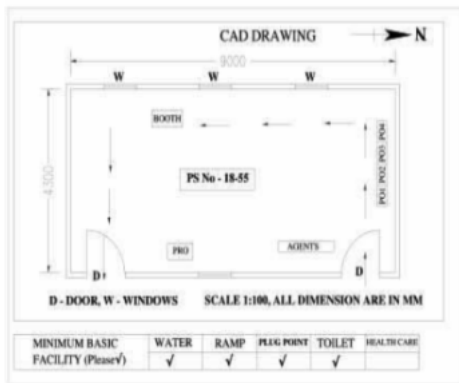

নির্বাচক নিবন্ধন আধিকারিকের স্বাক্ষর

Nazri Naksha

Google Map View

Polling Station Building Front View

Polling Station Front View

Cad View

Key MAP View

1 নাম : মনিকা রায় স্বামীর নাম: অরুণ রায় বাড়ির নং : এন0078 বয়স : 29 লিঙ্গ : মহিলা	TJR1671387 ফটো উপলব্ধ	2 নাম : সলেমান হক পিতার নাম: নজরুল ইসলাম বাড়ির নং : এন0019 বয়স : 23 লিঙ্গ : পুরুষ	TJR2480101 ফটো উপলব্ধ	3 নাম : ইয়াসিন আলী পিতার নাম: আব্দুল আজিজ বাড়ির নং : N0020 বয়স : 24 লিঙ্গ : পুরুষ	TJR2265320 ফটো উপলব্ধ
4 নাম : আজিজার রহমান পিতার নাম: নজরুল ইসলাম বাড়ির নং : এন0151 বয়স : 23 লিঙ্গ : পুরুষ	TJR2479103 ফটো উপলব্ধ	5 নাম : আমির হুসেন পিতার নাম: নজরুল ইসলাম বাড়ির নং : N0019 বয়স : 26 লিঙ্গ : পুরুষ	TJR2265973 ফটো উপলব্ধ	6 নাম : আসিনা খাতুন স্বামীর নাম: জাহিরুল ইসলাম বাড়ির নং : N0015 বয়স : 25 লিঙ্গ : মহিলা	TJR2264679 ফটো উপলব্ধ
7 নাম : শাহাজান হুসেন পিতার নাম: ইউনুছ আলী বাড়ির নং : n0230 বয়স : 36 লিঙ্গ : পুরুষ	TJR1001783 ফটো উপলব্ধ	8 নাম : তাফাজল হুসেন পিতার নাম: মনোয়ার হোসেন বাড়ির নং : N0006 বয়স : 27 লিঙ্গ : পুরুষ	TJR1857077 ফটো উপলব্ধ	9 নাম : করিমা বেগম স্বামীর নাম: রফিকুল হক বাড়ির নং : n0015 বয়স : 36 লিঙ্গ : মহিলা	TJR1205939 ফটো উপলব্ধ
10 নাম : মমিনা খাতুন স্বামীর নাম: সমেদ আলি বাড়ির নং : n0078 বয়স : 91 লিঙ্গ : মহিলা	WB/03/021/693394 ফটো উপলব্ধ	11 নাম : মজিতা খাতুন পিতার নাম: মোজাফ্ফর মাহমুদ বাড়ির নং : n0019 বয়স : 37 লিঙ্গ : মহিলা	TJR1662956 ফটো উপলব্ধ	12 নাম : লাভলি খাতুন স্বামীর নাম: নজরুল ইসলাম বাড়ির নং : n0019 বয়স : 47 লিঙ্গ : মহিলা	MHX2184000 ফটো উপলব্ধ
13 নাম : হালিমা খাতুন স্বামীর নাম: সেতার মহাম্মাদ বাড়ির নং : n0019 বয়স : 67 লিঙ্গ : মহিলা	WB/03/021/693328 ফটো উপলব্ধ	14 নাম : সামসুল নেহার করিম পিতার নাম: উসমান আলি বাড়ির নং : এন0067 বয়স : 23 লিঙ্গ : পুরুষ	TJR2484871 ফটো উপলব্ধ	15 নাম : ছালেমা খাতুন স্বামীর নাম: ওসমান আলী বাড়ির নং : n0067 বয়স : 46 লিঙ্গ : মহিলা	MHX2184034 ফটো উপলব্ধ
16 নাম : রফিকুল হক মায়ের নাম: জমিলা বেওয়া বাড়ির নং : n0015 বয়স : 38 লিঙ্গ : পুরুষ	MHX3470960 ফটো উপলব্ধ	17 নাম : সরিফা খাতুন স্বামীর নাম: মজিবুল ইসলাম বাড়ির নং : n0067 বয়স : 32 লিঙ্গ : মহিলা	TJR1398585 ফটো উপলব্ধ	18 নাম : ওমের আলী পিতার নাম: ওসমান আলী বাড়ির নং : n0067 বয়স : 36 লিঙ্গ : পুরুষ	MHX4099644 ফটো উপলব্ধ
19 নাম : মোজাম্মেল হক মায়ের নাম: মমিনা খাতুন বাড়ির নং : n0078 বয়স : 37 লিঙ্গ : পুরুষ	MHX3885282 ফটো উপলব্ধ	20 নাম : ধালীমাদদীন মাহমুদ পিতার নাম: মজিবুল ইসলাম বাড়ির নং : n0067 বয়স : 39 লিঙ্গ : পুরুষ	MHX4099651 ফটো উপলব্ধ	21 নাম : সারওয়ারদি সিদ্দিক চৌধুরী পিতার নাম: মঞ্জু সাইফুল করিম বাড়ির নং : N0066 বয়স : 27 লিঙ্গ : পুরুষ	TJR1857143 ফটো উপলব্ধ
22 নাম : নাজিবুদ্দিন মাহমুদ পিতার নাম: মজিবুল ইসলাম বাড়ির নং : n0119 বয়স : 40 লিঙ্গ : পুরুষ	TJR1206002 ফটো উপলব্ধ	23 নাম : রেজাউল ইসলাম মায়ের নাম: জমিলা বেওয়া বাড়ির নং : n0015 বয়স : 34 লিঙ্গ : পুরুষ	TJR1206390 ফটো উপলব্ধ	24 নাম : ওসমান আলী পিতার নাম: ওসমান মগ্নো বাড়ির নং : n0067 বয়স : 51 লিঙ্গ : পুরুষ	MHX2184125 ফটো উপলব্ধ
25 নাম : হাজেরা বেগম স্বামীর নাম: জাহিরুল হক বাড়ির নং : n0231 বয়স : 36 লিঙ্গ : মহিলা	MHX4053740 ফটো উপলব্ধ	26 নাম : রাহেলা খাতুন স্বামীর নাম: মহসীন আলী বাড়ির নং : n0097 বয়স : 41 লিঙ্গ : মহিলা	MHX3711389 ফটো উপলব্ধ	27 নাম : সকিনা খাতুন পিতার নাম: মজিবুল ইসলাম বাড়ির নং : N0027 বয়স : 28 লিঙ্গ : মহিলা	TJR1857119 ফটো উপলব্ধ
28 নাম : শেফালী খাতুন স্বামীর নাম: আব্দুল আজিজ বাড়ির নং : n0110 বয়স : 45 লিঙ্গ : মহিলা	MHX2851483 ফটো উপলব্ধ	29 নাম : জমিলা বেওয়া স্বামীর নাম: মকহেদ আলী বাড়ির নং : n0015 বয়স : 59 লিঙ্গ : মহিলা	WB/03/021/693338 ফটো উপলব্ধ	30 নাম : পমিজদ্দিন মাহমুদ পিতার নাম: মজিবুল ইসলাম বাড়ির নং : n0067 বয়স : 39 লিঙ্গ : পুরুষ	MHX3470952 ফটো উপলব্ধ