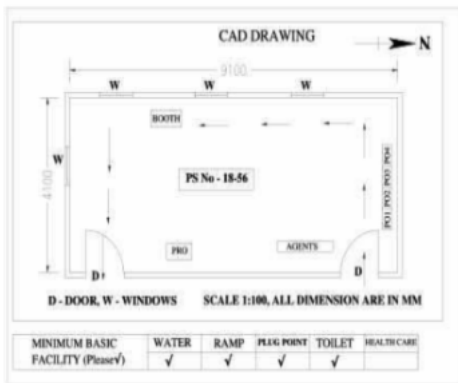

নির্বাচক নিবন্ধন আধিকারিকের স্বাক্ষর

Nazri Naksha

Google Map View

Polling Station Building Front View

Polling Station Front View

Cad View

Key MAP View

1 নাম : আমির লাল ওরাও পিতার নাম: বারী ওরাও বাড়ির নং : n0030 বয়স : 32 লিঙ্গ : পুরুষ	TJR1530716 ফটো উপলব্ধ	2 নাম : জয়লাল ওরাও পিতার নাম: বারী ওরাও বাড়ির নং : n0030 বয়স : 33 লিঙ্গ : পুরুষ	TJR1530690 ফটো উপলব্ধ	3 নাম : রুবান্তী উরাও স্বামীর নাম: আমিরলাল উরাও বাড়ির নং : n0030 বয়স : 28 লিঙ্গ : মহিলা	TJR1750686 ফটো উপলব্ধ
4 নাম : সুখনী উরাও পিতার নাম: শনি চারোয়া উরাও বাড়ির নং : n0046 বয়স : 41 লিঙ্গ : মহিলা	MHX3711744 ফটো উপলব্ধ	5 নাম : উমাপতি উরাও মায়ের নাম: লালমুনি উরাও বাড়ির নং : n2102 বয়স : 23 লিঙ্গ : মহিলা	TJR2421857 ফটো উপলব্ধ	Q 6 নাম : লালমুনি উরাও (রাই) স্বামীর নাম: ময়না উরাও (রাই) বাড়ির নং : বয়স : 60 লিঙ্গ : মহিলা	MP/13/098/087559 ফটো উপলব্ধ
7 নাম : পুনম ওরাও স্বামীর নাম: স্বাধীন ওরাও বাড়ির নং : N0238 বয়স : 28 লিঙ্গ : মহিলা	TJR2267979 ফটো উপলব্ধ	8 নাম : প্রতিমা ওরাও পিতার নাম: জয়মাসি বাড়ির নং : N0118 বয়স : 24 লিঙ্গ : মহিলা	TJR2268274 ফটো উপলব্ধ	9 নাম : নিলু ওরাও স্বামীর নাম: ডিন ওরাও বাড়ির নং : N0209 বয়স : 32 লিঙ্গ : মহিলা	TJR2268159 ফটো উপলব্ধ
10 নাম : জনতা ওরাও মায়ের নাম: পঞ্চলী ওরাও বাড়ির নং : N0120 বয়স : 34 লিঙ্গ : পুরুষ	TJR2268050 ফটো উপলব্ধ	Q 11 নাম : সুধীর ওরাও পিতার নাম: নারো ওরাও বাড়ির নং : N022 বয়স : 24 লিঙ্গ : পুরুষ	TJR2268126 ফটো উপলব্ধ	12 নাম : মিলিয়ানী কুজুর ওরাও স্বামীর নাম: জ্যোতিষ ওরাও বাড়ির নং : N0103 বয়স : 27 লিঙ্গ : মহিলা	TJR2267938 ফটো উপলব্ধ
13 নাম : সোহিত দাস পিতার নাম: দীননাথ দাস বাড়ির নং : N0124 বয়স : 25 লিঙ্গ : পুরুষ	TJR2268092 ফটো উপলব্ধ	Q 14 নাম : পবিতা দাস(রায়) স্বামীর নাম: গলেশ্বর রায় বাড়ির নং : বয়স : 35 লিঙ্গ : মহিলা	MRK3232519 ফটো উপলব্ধ	15 নাম : রীনা বর্মন স্বামীর নাম: পার্শ্বনাথ বর্মন বাড়ির নং : n0013 বয়স : 61 লিঙ্গ : মহিলা	MHX1316157 ফটো উপলব্ধ
16 নাম : হিরণ্য বর্মন মায়ের নাম: অপর্ণা বর্মন বাড়ির নং : মালীপাড়া বয়স : 23 লিঙ্গ : পুরুষ	TJR2414118 ফটো উপলব্ধ	17 নাম : অজয় কুমার বর্মন পিতার নাম: ডোখোল বর্মন বাড়ির নং : n0014 বয়স : 74 লিঙ্গ : পুরুষ	MHX1316108 ফটো উপলব্ধ	18 নাম : উত্তরা বর্মন স্বামীর নাম: অজয় কুমার বর্মন বাড়ির নং : n0014 বয়স : 63 লিঙ্গ : মহিলা	MHX1316116 ফটো উপলব্ধ
19 নাম : পার্বতী রায় পিতার নাম: সূর্যকান্ত রায় বাড়ির নং : n213 বয়স : 31 লিঙ্গ : মহিলা	TJR1530062 ফটো উপলব্ধ	20 নাম : পার্শ্বনাথ বর্মন পিতার নাম: ডোখোল বর্মন বাড়ির নং : n0013 বয়স : 69 লিঙ্গ : পুরুষ	MHX1316140 ফটো উপলব্ধ	21 নাম : মহিনাথ বর্মন পিতার নাম: পূচ বর্মন বাড়ির নং : n0018 বয়স : 62 লিঙ্গ : পুরুষ	MHX1316165 ফটো উপলব্ধ
22 নাম : মুণাল বর্মন পিতার নাম: বিজয় বর্মন বাড়ির নং : n0014 বয়স : 38 লিঙ্গ : পুরুষ	MHX3471158 ফটো উপলব্ধ	23 নাম : গীতা (রায়) বর্মন স্বামীর নাম: বিকাশ বর্মন বাড়ির নং : n0014 বয়স : 41 লিঙ্গ : মহিলা	MHX3471141 ফটো উপলব্ধ	24 নাম : অপর্ণা বর্মন(রায়) স্বামীর নাম: প্রকাশ চন্দ্র বর্মন বাড়ির নং : n0014 বয়স : 47 লিঙ্গ : মহিলা	MHX3298346 ফটো উপলব্ধ
Q 25 নাম : সুচিত্রা রায় পিতার নাম: সত্যজিত রায় বাড়ির নং : n214 বয়স : 26 লিঙ্গ : মহিলা	TJR1936681 ফটো উপলব্ধ	26 নাম : র্ননা রায় স্বামীর নাম: শিব রায় বাড়ির নং : n0069 বয়স : 32 লিঙ্গ : মহিলা	TJR1287424 ফটো উপলব্ধ	27 নাম : নিকুঞ্জ রায় পিতার নাম: ফতি রায় বাড়ির নং : n0013 বয়স : 31 লিঙ্গ : পুরুষ	TJR1530740 ফটো উপলব্ধ
28 নাম : তুলসী (রায়) বর্মন স্বামীর নাম: রুমলাল বর্মন বাড়ির নং : n0014 বয়স : 36 লিঙ্গ : মহিলা	TJR1663319 ফটো উপলব্ধ	29 নাম : বীনা বর্মন স্বামীর নাম: মহিনাথ বর্মন বাড়ির নং : n0018 বয়স : 55 লিঙ্গ : মহিলা	MHX1316173 ফটো উপলব্ধ	30 নাম : চন্দন বর্মন পিতার নাম: পার্শ্বনাথ বর্মন বাড়ির নং : n0013 বয়স : 36 লিঙ্গ : পুরুষ	MHX4100038 ফটো উপলব্ধ