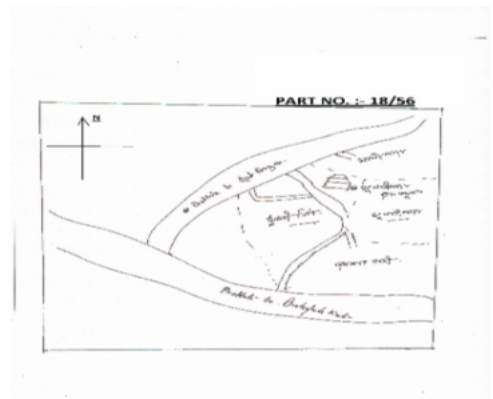

Key MAP View