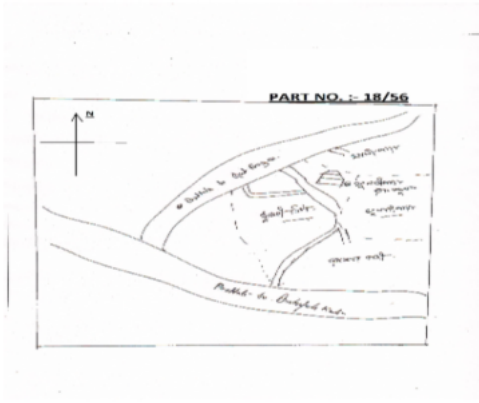

Nazri Naksha