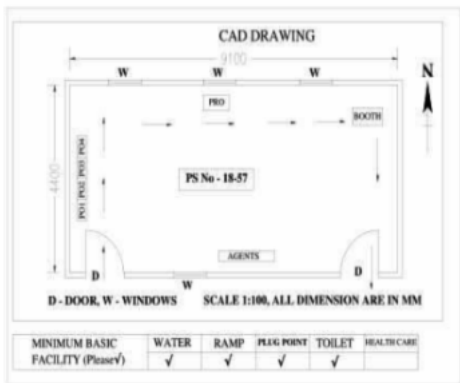

নির্বাচক নিবন্ধন আধিকারিকের স্বাক্ষর

Nazri Naksha

Google Map View

Polling Station Building Front View

Polling Station Front View

Cad View

Key MAP View

1 নাম : মিনতি রায় স্বামীর নাম: অপন রায় বাড়ির নং : n0084 বয়স : 49 লিঙ্গ : মহিলা	MHX2184547 ফটো উপলব্ধ	2 নাম : গোবিন্দ রায় পিতার নাম: যতীন রায় বাড়ির নং : n0080 বয়স : 43 লিঙ্গ : পুরুষ	TJR1002104 ফটো উপলব্ধ	3 নাম : যতীন রায় পিতার নাম: উদয় রায় বাড়ির নং : n0078 বয়স : 71 লিঙ্গ : পুরুষ	MHX2837292 ফটো উপলব্ধ
4 নাম : সুভাষ রায় পিতার নাম: যতীন রায় বাড়ির নং : n0083 বয়স : 43 লিঙ্গ : পুরুষ	TJR1002120 ফটো উপলব্ধ	5 নাম : পান্ডব রায় পিতার নাম: যতীন রায় বাড়ির নং : n0078 বয়স : 34 লিঙ্গ : পুরুষ	TJR1094697 ফটো উপলব্ধ	6 নাম : শান্তি একা স্বামীর নাম: অগস্ত লকরা বাড়ির নং : এন0177 বয়স : 38 লিঙ্গ : মহিলা	TJR1158914 ফটো উপলব্ধ
7 নাম : সিন্ধা ওরাওঁ স্বামীর নাম: গৌতম লাকরা বাড়ির নং : এন000 বয়স : 31 লিঙ্গ : মহিলা	YUG1554781 ফটো উপলব্ধ	8 নাম : বিভা ঠাকুর রায় স্বামীর নাম: সঞ্জিব রায় বাড়ির নং : N0097 বয়স : 26 লিঙ্গ : মহিলা	TJR2274900 ফটো উপলব্ধ	9 নাম : যশোদা বর্মন(রায়) স্বামীর নাম: বিশু রায় বাড়ির নং : n0242 বয়স : 32 লিঙ্গ : মহিলা	TJR1331172 ফটো উপলব্ধ
10 নাম : রবীন মুণ্ডা পিতার নাম: রামলাল মুণ্ডা বাড়ির নং : n0001 বয়স : 56 লিঙ্গ : পুরুষ	WB/03/021/699322 ফটো উপলব্ধ	11 নাম : গবিন মুন্ডা মায়ের নাম: গান্ধরী মুণ্ডা বাড়ির নং : n0001 বয়স : 45 লিঙ্গ : পুরুষ	TJR1094648 ফটো উপলব্ধ	12 নাম : সীতা দেবী রাই স্বামীর নাম: শিব বাহাদুর রাই বাড়ির নং : n0241 বয়স : 48 লিঙ্গ : মহিলা	TJR1193119 ফটো উপলব্ধ
13 নাম : দেব বাহাদুর রাই পিতার নাম: শিব বাহাদুর রাই বাড়ির নং : n0241 বয়স : 28 লিঙ্গ : পুরুষ	TJR1751064 ফটো উপলব্ধ	14 নাম : বিনা রাই স্বামীর নাম: শ্যাম বাহাদুর রাই বাড়ির নং : n0244 বয়স : 44 লিঙ্গ : মহিলা	MHX3472008 ফটো উপলব্ধ	15 নাম : পরিমল রায় পিতার নাম: সুরেশ রায় বাড়ির নং : n0029 বয়স : 40 লিঙ্গ : পুরুষ	TJR0210641 ফটো উপলব্ধ
16 নাম : চিরঞ্জিত রায় পিতার নাম: পোহাতু রায় বাড়ির নং : এন0065 বয়স : 26 লিঙ্গ : পুরুষ	TJR2469047 ফটো উপলব্ধ	17 নাম : মল্লিকা রায় স্বামীর নাম: প্রভাত রায় বাড়ির নং : N0055 বয়স : 25 লিঙ্গ : মহিলা	TJR2272094 ফটো উপলব্ধ	18 নাম : সুনিতা রায় স্বামীর নাম: মানব রায় বাড়ির নং : এন0208 বয়স : 30 লিঙ্গ : মহিলা	TJR1646173 ফটো উপলব্ধ
19 নাম : সবিন রায় পিতার নাম: পোহলাল রায় বাড়ির নং : n0042 বয়স : 61 লিঙ্গ : পুরুষ	TJR2537561 ফটো উপলব্ধ	20 নাম : সুরেশ রায় পিতার নাম: মংলু রায় বাড়ির নং : n0037 বয়স : 39 লিঙ্গ : পুরুষ	TJR1287747 ফটো উপলব্ধ	21 নাম : রেনুবালা রায় স্বামীর নাম: পোহলাল রায় বাড়ির নং : n0042 বয়স : 59 লিঙ্গ : মহিলা	WB/03/021/699410 ফটো উপলব্ধ
22 নাম : ভূমিকা রায় স্বামীর নাম: ধীরেন রায় বাড়ির নং : n0025 বয়স : 76 লিঙ্গ : মহিলা	MHX3299575 ফটো উপলব্ধ	23 নাম : প্রভাত রায় পিতার নাম: রমেশ রায় বাড়ির নং : n0055 বয়স : 36 লিঙ্গ : পুরুষ	MHX4100582 ফটো উপলব্ধ	24 নাম : প্রশান্ত রায় পিতার নাম: জিরেন রায় বাড়ির নং : n0096 বয়স : 27 লিঙ্গ : পুরুষ	TJR1982610 ফটো উপলব্ধ
25 নাম : শেফালী রায় স্বামীর নাম: দুলাল রায় বাড়ির নং : n0018 বয়স : 39 লিঙ্গ : মহিলা	MHX3886041 ফটো উপলব্ধ	26 নাম : অনিতা রায় স্বামীর নাম: দোমাসু রায় বাড়ির নং : n0051 বয়স : 40 লিঙ্গ : মহিলা	MHX4100475 ফটো উপলব্ধ	27 নাম : সীতা রায় স্বামীর নাম: দীপক চন্দ্র রায় বাড়ির নং : n0022 বয়স : 39 লিঙ্গ : মহিলা	TJR0210575 ফটো উপলব্ধ
28 নাম : করলা রায় স্বামীর নাম: পরিমল রায় বাড়ির নং : n0092 বয়স : 40 লিঙ্গ : মহিলা	TJR1982339 ফটো উপলব্ধ	29 নাম : দুলালচন্দ্র রায় পিতার নাম: ফনীন্দ্রচন্দ্র রায় বাড়ির নং : n0068 বয়স : 47 লিঙ্গ : পুরুষ	MHX2853281 ফটো উপলব্ধ	30 নাম : জনকচন্দ্র রায় পিতার নাম: যোগেন্দ্রনাথ রায় বাড়ির নং : n0068 বয়স : 70 লিঙ্গ : পুরুষ	WB/03/021/699175 ফটো উপলব্ধ