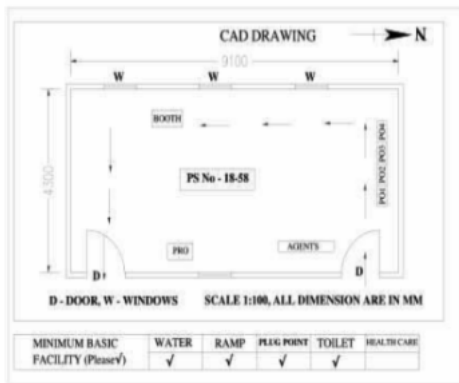

নির্বাচক নিবন্ধন আধিকারিকের স্বাক্ষর

Nazri Naksha

Google Map View

Polling Station Building Front View

Polling Station Front View

Cad View

Key MAP View

1 নাম : টুলটুলি রায় স্বামীর নাম: উত্তম রায় বাড়ির নং : n0169 বয়স : 36 লিঙ্গ : মহিলা	TJR1029180 ফটো উপলব্ধ	2 নাম : সান্তনা রায় স্বামীর নাম: অজয় রায় বাড়ির নং : n0220 বয়স : 35 লিঙ্গ : মহিলা	TJR1012673 ফটো উপলব্ধ	3 নাম : শৈলেন অধিকারী পিতার নাম: নিরানন্দ অধিকারী বাড়ির নং : n0010 বয়স : 56 লিঙ্গ : পুরুষ	WB/03/021/702380 ফটো উপলব্ধ
4 নাম : শকুন্তলা অধিকারী স্বামীর নাম: চিত্র অধিকারী বাড়ির নং : n0008 বয়স : 45 লিঙ্গ : মহিলা	MHX3713104 ফটো উপলব্ধ	5 নাম : সনাতন গোলদার পিতার নাম: রাধাবিনোদ গোলদার বাড়ির নং : n0010 বয়স : 44 লিঙ্গ : পুরুষ	MHX3713005 ফটো উপলব্ধ	6 নাম : যশোলাল আধিকারী পিতার নাম: নিরানন্দ অধিকারী বাড়ির নং : n0010 বয়স : 53 লিঙ্গ : পুরুষ	MHX2183176 ফটো উপলব্ধ
7 নাম : সুস্মিতা গোলদার পিতার নাম: সনাতন গোলদার বাড়ির নং : এন0010 বয়স : 23 লিঙ্গ : মহিলা	TJR2422806 ফটো উপলব্ধ	8 নাম : বাণ্টু অধিকারী পিতার নাম: ভগলসিং অধিকারী বাড়ির নং : n0005 বয়স : 71 লিঙ্গ : পুরুষ	WB/03/021/702540 ফটো উপলব্ধ	9 নাম : সমিনবালা অধিকারী স্বামীর নাম: হরকুমার অধিকারী বাড়ির নং : n0001 বয়স : 53 লিঙ্গ : মহিলা	WB/03/021/702282 ফটো উপলব্ধ
10 নাম : অলেশ্বর অধিকারী পিতার নাম: ধীরমোহন অধিকারী বাড়ির নং : এন0003 বয়স : 22 লিঙ্গ : পুরুষ	TJR2422921 ফটো উপলব্ধ	11 নাম : মায়ী গোলদার স্বামীর নাম: সনাতন গোলদার বাড়ির নং : বয়স : 41 লিঙ্গ : মহিলা	MHX3886330 ফটো উপলব্ধ	12 নাম : চারুলাতা অধিকারী স্বামীর নাম: জয় মোহন অধিকারী বাড়ির নং : এন0003 বয়স : 39 লিঙ্গ : মহিলা	ZMJ1151422 ফটো উপলব্ধ
13 নাম : পদ্মেবালা অধিকারী স্বামীর নাম: বাণ্টু অধিকারী বাড়ির নং : n0005 বয়স : 66 লিঙ্গ : মহিলা	WB/03/021/702600 ফটো উপলব্ধ	14 নাম : প্রমিলা অধিকারী স্বামীর নাম: সুভাষ অধিকারী বাড়ির নং : n0002 বয়স : 57 লিঙ্গ : মহিলা	MHX3300209 ফটো উপলব্ধ	15 নাম : রতন অধিকারী পিতার নাম: বাণ্টু অধিকারী বাড়ির নং : n0005 বয়স : 29 লিঙ্গ : পুরুষ	TJR1664168 ফটো উপলব্ধ
16 নাম : চিত্র অধিকারী পিতার নাম: সুরেশ অধিকারী বাড়ির নং : n0008 বয়স : 54 লিঙ্গ : পুরুষ	MHX2183119 ফটো উপলব্ধ	17 নাম : যতীন অধিকারী পিতার নাম: ভগলসিং অধিকারী বাড়ির নং : n0004 বয়স : 74 লিঙ্গ : পুরুষ	WB/03/021/702573 ফটো উপলব্ধ	18 নাম : সুশীলা অধিকারী স্বামীর নাম: ধীরমোহন অধিকারী বাড়ির নং : n0003 বয়স : 46 লিঙ্গ : মহিলা	MHX3713120 ফটো উপলব্ধ
19 নাম : ধীরমোহন অধিকারী পিতার নাম: সোনাকান্ত অধিকারী বাড়ির নং : n0003 বয়স : 69 লিঙ্গ : পুরুষ	WB/03/021/702240 ফটো উপলব্ধ	20 নাম : সুশান্ত গোলদার পিতার নাম: সনাতন গোলদার বাড়ির নং : n0010 বয়স : 30 লিঙ্গ : পুরুষ	TJR1531847 ফটো উপলব্ধ	21 নাম : চিত্তরঞ্জন অধিকারী পিতার নাম: ধীরেন অধিকারী বাড়ির নং : n0007 বয়স : 29 লিঙ্গ : পুরুষ	TJR1664150 ফটো উপলব্ধ
22 নাম : ধনবালা অধিকারী স্বামীর নাম: ললিত অধিকারী বাড়ির নং : n0005 বয়স : 52 লিঙ্গ : মহিলা	WB/03/021/702492 ফটো উপলব্ধ	23 নাম : দিপক অধিকারী মায়ের নাম: ধনবালা অধিকারী বাড়ির নং : এন0005 বয়স : 25 লিঙ্গ : পুরুষ	TJR2030310 ফটো উপলব্ধ	24 নাম : জয় মোহন অধিকারী পিতার নাম: ধীর মোহন অধিকারী বাড়ির নং : n0003 বয়স : 41 লিঙ্গ : পুরুষ	MHX2959849 ফটো উপলব্ধ
25 নাম : মুক্তিবালা অধিকারী স্বামীর নাম: দীপক অধিকারী বাড়ির নং : n0004 বয়স : 35 লিঙ্গ : মহিলা	TJR1288240 ফটো উপলব্ধ	26 নাম : রিমা অধিকারী পিতার নাম: হরকুমার অধিকারী বাড়ির নং : n0001 বয়স : 30 লিঙ্গ : মহিলা	TJR1532084 ফটো উপলব্ধ	27 নাম : হরকুমার অধিকারী পিতার নাম: সুপেন অধিকারী বাড়ির নং : n0001 বয়স : 59 লিঙ্গ : পুরুষ	WB/03/021/702300 ফটো উপলব্ধ
28 নাম : কম্পনা অধিকারী রায় স্বামীর নাম: রতন অধিকারী বাড়ির নং : N0005 বয়স : 28 লিঙ্গ : মহিলা	TJR2282150 ফটো উপলব্ধ	29 নাম : ভগীরথ অধিকারী পিতার নাম: সুরেশ অধিকারী বাড়ির নং : n0166 বয়স : 39 লিঙ্গ : পুরুষ	TJR1047091 ফটো উপলব্ধ	30 নাম : নীলা অধিকারী স্বামীর নাম: যশোলাল অধিকারী বাড়ির নং : n0010 বয়স : 45 লিঙ্গ : মহিলা	MHX2183226 ফটো উপলব্ধ