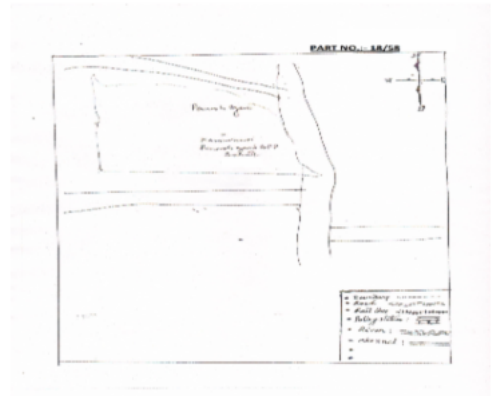

নির্বাচক নিবন্ধন আধিকারিকের স্বাক্ষর

Nazri Naksha

Google Map View

Polling Station Building Front View

Polling Station Front View

Cad View

Key MAP View

1 নাম : টুলটুলি রায় স্বামীর নাম: উত্তম রায় বাড়ির নং : n0169 বয়স : 36 লিঙ্গ : মহিলা	TJR1029180 ফটো উপলব্ধ	2 নাম : সান্তনা রায় স্বামীর নাম: অজয় রায় বাড়ির নং : n0220 বয়স : 35 লিঙ্গ : মহিলা	TJR1012673 ফটো উপলব্ধ	3 নাম : শৈলেন অধিকারী পিতার নাম: নিরানন্দ অধিকারী বাড়ির নং : n0010 বয়স : 56 লিঙ্গ : পুরুষ	WB/03/021/702380 ফটো উপলব্ধ
4 নাম : শকুন্তলা অধিকারী স্বামীর নাম: চিত্র অধিকারী বাড়ির নং : n0008 বয়স : 45 লিঙ্গ : মহিলা	MHX3713104 ফটো উপলব্ধ	5 নাম : সনাতন গোলদার পিতার নাম: রাধাবিনোদ গোলদার বাড়ির নং : n0010 বয়স : 44 লিঙ্গ : পুরুষ	MHX3713005 ফটো উপলব্ধ	6 নাম : যশোলাল আধিকারী পিতার নাম: নিরানন্দ অধিকারী বাড়ির নং : n0010 বয়স : 53 লিঙ্গ : পুরুষ	MHX2183176 ফটো উপলব্ধ
7 নাম : সুস্মিতা গোলদার পিতার নাম: সনাতন গোলদার বাড়ির নং : এন0010 বয়স : 23 লিঙ্গ : মহিলা	TJR2422806 ফটো উপলব্ধ	8 নাম : বাণ্টু অধিকারী পিতার নাম: ভগলসিং অধিকারী বাড়ির নং : n0005 বয়স : 71 লিঙ্গ : পুরুষ	WB/03/021/702540 ফটো উপলব্ধ	9 নাম : সমিনবালা অধিকারী স্বামীর নাম: হরকুমার অধিকারী বাড়ির নং : n0001 বয়স : 53 লিঙ্গ : মহিলা	WB/03/021/702282 ফটো উপলব্ধ
10 নাম : অলেশ্বর অধিকারী পিতার নাম: ধীরমোহন অধিকারী বাড়ির নং : এন0003 বয়স : 22 লিঙ্গ : পুরুষ	TJR2422921 ফটো উপলব্ধ	11 নাম : মায়ী গোলদার স্বামীর নাম: সনাতন গোলদার বাড়ির নং : বয়স : 41 লিঙ্গ : মহিলা	MHX3886330 ফটো উপলব্ধ	12 নাম : চারুলাতা অধিকারী স্বামীর নাম: জয় মোহন অধিকারী বাড়ির নং : এন0003 বয়স : 39 লিঙ্গ : মহিলা	ZMJ1151422 ফটো উপলব্ধ
13 নাম : পদ্মেবালা অধিকারী স্বামীর নাম: বাণ্টু অধিকারী বাড়ির নং : n0005 বয়স : 66 লিঙ্গ : মহিলা	WB/03/021/702600 ফটো উপলব্ধ	14 নাম : প্রমিলা অধিকারী স্বামীর নাম: সুভাষ অধিকারী বাড়ির নং : n0002 বয়স : 57 লিঙ্গ : মহিলা	MHX3300209 ফটো উপলব্ধ	15 নাম : রতন অধিকারী পিতার নাম: বাণ্টু অধিকারী বাড়ির নং : n0005 বয়স : 29 লিঙ্গ : পুরুষ	TJR1664168 ফটো উপলব্ধ
16 নাম : চিত্র অধিকারী পিতার নাম: সুরেশ অধিকারী বাড়ির নং : n0008 বয়স : 54 লিঙ্গ : পুরুষ	MHX2183119 ফটো উপলব্ধ	17 নাম : যতীন অধিকারী পিতার নাম: ভগলসিং অধিকারী বাড়ির নং : n0004 বয়স : 74 লিঙ্গ : পুরুষ	WB/03/021/702573 ফটো উপলব্ধ	18 নাম : সুশীলা অধিকারী স্বামীর নাম: ধীরমোহন অধিকারী বাড়ির নং : n0003 বয়স : 46 লিঙ্গ : মহিলা	MHX3713120 ফটো উপলব্ধ
19 নাম : ধীরমোহন অধিকারী পিতার নাম: সোনাকান্ত অধিকারী বাড়ির নং : n0003 বয়স : 69 লিঙ্গ : পুরুষ	WB/03/021/702240 ফটো উপলব্ধ	20 নাম : সুশান্ত গোলদার পিতার নাম: সনাতন গোলদার বাড়ির নং : n0010 বয়স : 30 লিঙ্গ : পুরুষ	TJR1531847 ফটো উপলব্ধ	21 নাম : চিত্তরঞ্জন অধিকারী পিতার নাম: ধীরেন অধিকারী বাড়ির নং : n0007 বয়স : 29 লিঙ্গ : পুরুষ	TJR1664150 ফটো উপলব্ধ
22 নাম : ধনবালা অধিকারী স্বামীর নাম: ললিত অধিকারী বাড়ির নং : n0005 বয়স : 52 লিঙ্গ : মহিলা	WB/03/021/702492 ফটো উপলব্ধ	23 নাম : দিপক অধিকারী মায়ের নাম: ধনবালা অধিকারী বাড়ির নং : এন0005 বয়স : 25 লিঙ্গ : পুরুষ	TJR2030310 ফটো উপলব্ধ	24 নাম : জয় মোহন অধিকারী পিতার নাম: ধীর মোহন অধিকারী বাড়ির নং : n0003 বয়স : 41 লিঙ্গ : পুরুষ	MHX2959849 ফটো উপলব্ধ
25 নাম : মুক্তিবালা অধিকারী স্বামীর নাম: দীপক অধিকারী বাড়ির নং : n0004 বয়স : 35 লিঙ্গ : মহিলা	TJR1288240 ফটো উপলব্ধ	26 নাম : রিমা অধিকারী পিতার নাম: হরকুমার অধিকারী বাড়ির নং : n0001 বয়স : 30 লিঙ্গ : মহিলা	TJR1532084 ফটো উপলব্ধ	27 নাম : হরকুমার অধিকারী পিতার নাম: সুপেন অধিকারী বাড়ির নং : n0001 বয়স : 59 লিঙ্গ : পুরুষ	WB/03/021/702300 ফটো উপলব্ধ
28 নাম : কম্পনা অধিকারী রায় স্বামীর নাম: রতন অধিকারী বাড়ির নং : N0005 বয়স : 28 লিঙ্গ : মহিলা	TJR2282150 ফটো উপলব্ধ	29 নাম : ভগীরথ অধিকারী পিতার নাম: সুরেশ অধিকারী বাড়ির নং : n0166 বয়স : 39 লিঙ্গ : পুরুষ	TJR1047091 ফটো উপলব্ধ	30 নাম : নীলা অধিকারী স্বামীর নাম: যশোলাল অধিকারী বাড়ির নং : n0010 বয়স : 45 লিঙ্গ : মহিলা	MHX2183226 ফটো উপলব্ধ