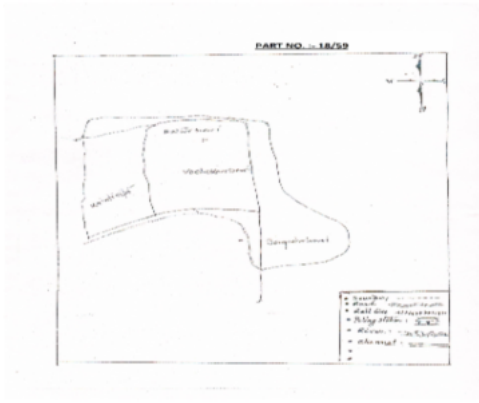

Nazri Naksha