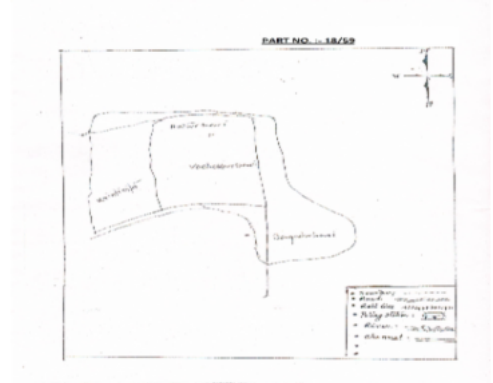

নির্বাচক নিবন্ধন আধিকারিকের স্বাক্ষর

Nazri Naksha

Google Map View

Polling Station Building Front View

Polling Station Front View

Cad View

Key MAP View

1 নাম : গীতা রায় স্বামীর নাম: নীল রায় বাড়ির নং : n0115 বয়স : 37 লিঙ্গ : মহিলা	TJR1002476 ফটো উপলব্ধ	2 নাম : বীরেন্দ্রনাথ রায় পিতার নাম: পৈসানজু রায় বাড়ির নং : n0030 বয়স : 72 লিঙ্গ : পুরুষ	WB/03/021/819143 ফটো উপলব্ধ	3 নাম : হৃদয় রায় পিতার নাম: বীরেন্দ্র নাথ রায় বাড়ির নং : এন0030 বয়স : 22 লিঙ্গ : পুরুষ	TJR2499812 ফটো উপলব্ধ
Q 4 নাম : বর্ণা রায় স্বামীর নাম: বীরেন্দ্র নাথ রায় বাড়ির নং : বয়স : 48 লিঙ্গ : মহিলা	TJR1207604 ফটো উপলব্ধ	5 নাম : কেবল অধিকারী পিতার নাম: হবল অধিকারী বাড়ির নং : n0011 বয়স : 93 লিঙ্গ : পুরুষ	MHX2183358 ফটো উপলব্ধ	6 নাম : বিশুজিৎ অধিকারী পিতার নাম: ভাগ্যধর অধিকারী বাড়ির নং : এন0011 বয়স : 25 লিঙ্গ : পুরুষ	TJR2030443 ফটো উপলব্ধ
7 নাম : ভাগ্যধর অধিকারী পিতার নাম: কেবল অধিকারী বাড়ির নং : n0011 বয়স : 51 লিঙ্গ : পুরুষ	WB/03/021/702695 ফটো উপলব্ধ	8 নাম : দীপক অধিকারী পিতার নাম: ভাগ্যধর অধিকারী বাড়ির নং : n0011 বয়স : 28 লিঙ্গ : পুরুষ	TJR1751684 ফটো উপলব্ধ	9 নাম : রত্না অধিকারী স্বামীর নাম: ভাগ্যধর অধিকারী বাড়ির নং : n0011 বয়স : 41 লিঙ্গ : মহিলা	MHX3713278 ফটো উপলব্ধ
10 নাম : চিত্র অধিকারী পিতার নাম: ভাগ্যধর অধিকারী বাড়ির নং : n0011 বয়স : 28 লিঙ্গ : পুরুষ	TJR1751700 ফটো উপলব্ধ	11 নাম : বুধুয়া ওড়াও পিতার নাম: চিচো ওড়াও বাড়ির নং : n0025 বয়স : 71 লিঙ্গ : পুরুষ	WB/03/021/702634 ফটো উপলব্ধ	12 নাম : শেফালী মাঝি(ওরাও) স্বামীর নাম: দুলাল ওরাও বাড়ির নং : n0025 বয়স : 36 লিঙ্গ : মহিলা	TJR1400159 ফটো উপলব্ধ
13 নাম : শৈলেন রায় পিতার নাম: কনক রায় বাড়ির নং : n0025 বয়স : 45 লিঙ্গ : পুরুষ	MHX2183234 ফটো উপলব্ধ	14 নাম : হীরেন বর্মণ পিতার নাম: পাদু বর্মণ বাড়ির নং : n0013 বয়স : 55 লিঙ্গ : পুরুষ	WB/03/021/702042 ফটো উপলব্ধ	15 নাম : অস্তিবালা বর্মণ স্বামীর নাম: সুরেন বর্মণ বাড়ির নং : n0013 বয়স : 56 লিঙ্গ : মহিলা	WB/03/021/702649 ফটো উপলব্ধ
16 নাম : নির্মল বর্মণ পিতার নাম: অনিল বর্মণ বাড়ির নং : n0012 বয়স : 39 লিঙ্গ : পুরুষ	TJR1047133 ফটো উপলব্ধ	17 নাম : বিকাশ বর্মণ পিতার নাম: সুরেন বর্মণ বাড়ির নং : n0015 বয়স : 32 লিঙ্গ : পুরুষ	TJR1288406 ফটো উপলব্ধ	18 নাম : সান্তনা বর্মণ (রায়) স্বামীর নাম: ধীরেন বর্মণ বাড়ির নং : n0013 বয়স : 39 লিঙ্গ : মহিলা	MHX4101184 ফটো উপলব্ধ
19 নাম : ধীরেন বর্মণ পিতার নাম: পাদু বর্মণ বাড়ির নং : n0013 বয়স : 53 লিঙ্গ : পুরুষ	WB/03/021/702054 ফটো উপলব্ধ	20 নাম : দুরানী বর্মণ স্বামীর নাম: হীরেন বর্মণ বাড়ির নং : n0013 বয়স : 50 লিঙ্গ : মহিলা	MHX3713245 ফটো উপলব্ধ	21 নাম : রাজেশ বর্মণ পিতার নাম: পুরেন বর্মণ বাড়ির নং : n0114 বয়স : 26 লিঙ্গ : পুরুষ	TJR1982842 ফটো উপলব্ধ
22 নাম : কৈলাস বর্মণ পিতার নাম: অনিল বর্মণ বাড়ির নং : n0012 বয়স : 26 লিঙ্গ : পুরুষ	TJR1982859 ফটো উপলব্ধ	23 নাম : সুজীৎ বর্মণ পিতার নাম: পুরেন বর্মণ বাড়ির নং : n0114 বয়স : 29 লিঙ্গ : পুরুষ	TJR1664234 ফটো উপলব্ধ	24 নাম : সুরেন বর্মণ পিতার নাম: পাদু বর্মণ বাড়ির নং : n0015 বয়স : 57 লিঙ্গ : পুরুষ	WB/03/021/702450 ফটো উপলব্ধ
25 নাম : গুরেন বর্মণ পিতার নাম: পাদু বর্মণ বাড়ির নং : n0013 বয়স : 54 লিঙ্গ : পুরুষ	WB/03/021/702007 ফটো উপলব্ধ	26 নাম : পুরেন বর্মণ পিতার নাম: পাদু বর্মণ বাড়ির নং : n0114 বয়স : 56 লিঙ্গ : পুরুষ	WB/03/021/702025 ফটো উপলব্ধ	27 নাম : মায়্যা বর্মণ স্বামীর নাম: অনিল বর্মণ বাড়ির নং : n0012 বয়স : 55 লিঙ্গ : মহিলা	MHX1329143 ফটো উপলব্ধ
28 নাম : পানতী বর্মণ স্বামীর নাম: পুরেন বর্মণ বাড়ির নং : n0113 বয়স : 46 লিঙ্গ : মহিলা	MHX3300233 ফটো উপলব্ধ	29 নাম : জানকী বর্মণ(রায়) স্বামীর নাম: গুরেন বর্মণ বাড়ির নং : n0112 বয়স : 43 লিঙ্গ : মহিলা	MHX2959690 ফটো উপলব্ধ	30 নাম : নির্মলা রায় পিতার নাম: আগিন্দ্র রয় বাড়ির নং : N0075 বয়স : 24 লিঙ্গ : মহিলা	TJR2283901 ফটো উপলব্ধ