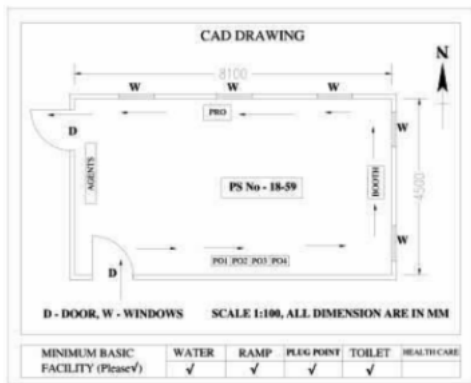

নির্বাচক নিবন্ধন আধিকারিকের স্বাক্ষর

Nazri Naksha

Google Map View

Polling Station Building Front View

Polling Station Front View

Cad View

Key MAP View

1 নাম : গীতা রায় স্বামীর নাম: নীল রায় বাড়ির নং : n0115 বয়স : 37 লিঙ্গ : মহিলা	TJR1002476 ফটো উপলব্ধ	2 নাম : বীরেন্দ্রনাথ রায় পিতার নাম: পৈসানজু রায় বাড়ির নং : n0030 বয়স : 72 লিঙ্গ : পুরুষ	WB/03/021/819143 ফটো উপলব্ধ	3 নাম : হৃদয় রায় পিতার নাম: বীরেন্দ্র নাথ রায় বাড়ির নং : এন0030 বয়স : 22 লিঙ্গ : পুরুষ	TJR2499812 ফটো উপলব্ধ
Q 4 নাম : বর্ণা রায় স্বামীর নাম: বীরেন্দ্র নাথ রায় বাড়ির নং : বয়স : 48 লিঙ্গ : মহিলা	TJR1207604 ফটো উপলব্ধ	5 নাম : কেবল অধিকারী পিতার নাম: হবল অধিকারী বাড়ির নং : n0011 বয়স : 93 লিঙ্গ : পুরুষ	MHX2183358 ফটো উপলব্ধ	6 নাম : বিশুজিৎ অধিকারী পিতার নাম: ভাগ্যধর অধিকারী বাড়ির নং : এন0011 বয়স : 25 লিঙ্গ : পুরুষ	TJR2030443 ফটো উপলব্ধ
7 নাম : ভাগ্যধর অধিকারী পিতার নাম: কেবল অধিকারী বাড়ির নং : n0011 বয়স : 51 লিঙ্গ : পুরুষ	WB/03/021/702695 ফটো উপলব্ধ	8 নাম : দীপক অধিকারী পিতার নাম: ভাগ্যধর অধিকারী বাড়ির নং : n0011 বয়স : 28 লিঙ্গ : পুরুষ	TJR1751684 ফটো উপলব্ধ	9 নাম : রত্না অধিকারী স্বামীর নাম: ভাগ্যধর অধিকারী বাড়ির নং : n0011 বয়স : 41 লিঙ্গ : মহিলা	MHX3713278 ফটো উপলব্ধ
10 নাম : চিত্র অধিকারী পিতার নাম: ভাগ্যধর অধিকারী বাড়ির নং : n0011 বয়স : 28 লিঙ্গ : পুরুষ	TJR1751700 ফটো উপলব্ধ	11 নাম : বুধুয়া ওড়াও পিতার নাম: চিচো ওড়াও বাড়ির নং : n0025 বয়স : 71 লিঙ্গ : পুরুষ	WB/03/021/702634 ফটো উপলব্ধ	12 নাম : শেফালী মাঝি(ওরাও) স্বামীর নাম: দুলাল ওরাও বাড়ির নং : n0025 বয়স : 36 লিঙ্গ : মহিলা	TJR1400159 ফটো উপলব্ধ
13 নাম : শৈলেন রায় পিতার নাম: কনক রায় বাড়ির নং : n0025 বয়স : 45 লিঙ্গ : পুরুষ	MHX2183234 ফটো উপলব্ধ	14 নাম : হীরেন বর্মণ পিতার নাম: পাদু বর্মণ বাড়ির নং : n0013 বয়স : 55 লিঙ্গ : পুরুষ	WB/03/021/702042 ফটো উপলব্ধ	15 নাম : অস্তিবালা বর্মণ স্বামীর নাম: সুরেন বর্মণ বাড়ির নং : n0013 বয়স : 56 লিঙ্গ : মহিলা	WB/03/021/702649 ফটো উপলব্ধ
16 নাম : নির্মল বর্মণ পিতার নাম: অনিল বর্মণ বাড়ির নং : n0012 বয়স : 39 লিঙ্গ : পুরুষ	TJR1047133 ফটো উপলব্ধ	17 নাম : বিকাশ বর্মণ পিতার নাম: সুরেন বর্মণ বাড়ির নং : n0015 বয়স : 32 লিঙ্গ : পুরুষ	TJR1288406 ফটো উপলব্ধ	18 নাম : সান্তনা বর্মণ (রায়) স্বামীর নাম: ধীরেন বর্মণ বাড়ির নং : n0013 বয়স : 39 লিঙ্গ : মহিলা	MHX4101184 ফটো উপলব্ধ
19 নাম : ধীরেন বর্মণ পিতার নাম: পাদু বর্মণ বাড়ির নং : n0013 বয়স : 53 লিঙ্গ : পুরুষ	WB/03/021/702054 ফটো উপলব্ধ	20 নাম : দুরানী বর্মণ স্বামীর নাম: হীরেন বর্মণ বাড়ির নং : n0013 বয়স : 50 লিঙ্গ : মহিলা	MHX3713245 ফটো উপলব্ধ	21 নাম : রাজেশ বর্মণ পিতার নাম: পুরেন বর্মণ বাড়ির নং : n0114 বয়স : 26 লিঙ্গ : পুরুষ	TJR1982842 ফটো উপলব্ধ
22 নাম : কৈলাস বর্মণ পিতার নাম: অনিল বর্মণ বাড়ির নং : n0012 বয়স : 26 লিঙ্গ : পুরুষ	TJR1982859 ফটো উপলব্ধ	23 নাম : সুজীৎ বর্মণ পিতার নাম: পুরেন বর্মণ বাড়ির নং : n0114 বয়স : 29 লিঙ্গ : পুরুষ	TJR1664234 ফটো উপলব্ধ	24 নাম : সুরেন বর্মণ পিতার নাম: পাদু বর্মণ বাড়ির নং : n0015 বয়স : 57 লিঙ্গ : পুরুষ	WB/03/021/702450 ফটো উপলব্ধ
25 নাম : গুরেন বর্মণ পিতার নাম: পাদু বর্মণ বাড়ির নং : n0013 বয়স : 54 লিঙ্গ : পুরুষ	WB/03/021/702007 ফটো উপলব্ধ	26 নাম : পুরেন বর্মণ পিতার নাম: পাদু বর্মণ বাড়ির নং : n0114 বয়স : 56 লিঙ্গ : পুরুষ	WB/03/021/702025 ফটো উপলব্ধ	27 নাম : মায়্যা বর্মণ স্বামীর নাম: অনিল বর্মণ বাড়ির নং : n0012 বয়স : 55 লিঙ্গ : মহিলা	MHX1329143 ফটো উপলব্ধ
28 নাম : পানতী বর্মণ স্বামীর নাম: পুরেন বর্মণ বাড়ির নং : n0113 বয়স : 46 লিঙ্গ : মহিলা	MHX3300233 ফটো উপলব্ধ	29 নাম : জানকী বর্মণ(রায়) স্বামীর নাম: গুরেন বর্মণ বাড়ির নং : n0112 বয়স : 43 লিঙ্গ : মহিলা	MHX2959690 ফটো উপলব্ধ	30 নাম : নির্মলা রায় পিতার নাম: আগিন্দ্র রয় বাড়ির নং : N0075 বয়স : 24 লিঙ্গ : মহিলা	TJR2283901 ফটো উপলব্ধ