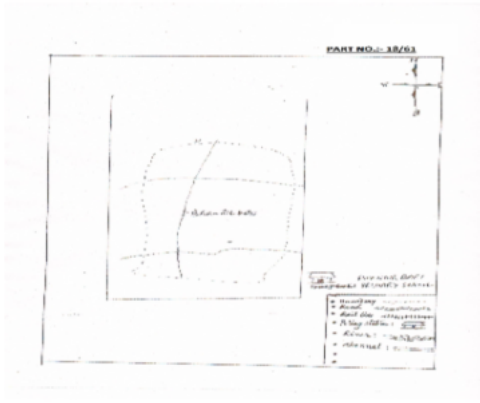

নির্বাচক নিবন্ধন আধিকারিকের স্বাক্ষর

Nazri Naksha

Google Map View

Polling Station Building Front View

Polling Station Front View

Cad View

Key MAP View

1 নাম : ভারতীবালা রায় স্বামীর নাম: ধৈর্য্য রায় বাড়ির নং : n0094 বয়স : 39 লিঙ্গ : মহিলা	MHX4099743 ফটো উপলব্ধ	2 নাম : মেনোকা রায় স্বামীর নাম: পোহাতু রায় বাড়ির নং : n0083 বয়স : 42 লিঙ্গ : মহিলা	MHX3315884 ফটো উপলব্ধ	3 নাম : হীমা রায় স্বামীর নাম: বিকাশ রায় বাড়ির নং : n0109 বয়স : 38 লিঙ্গ : মহিলা	MHX4105771 ফটো উপলব্ধ
4 নাম : মলিন কিন্ডো পিতার নাম: জোয়াকিম কিন্ডো বাড়ির নং : n0091 বয়স : 57 লিঙ্গ : পুরুষ	MHX3710332 ফটো উপলব্ধ	5 নাম : অঞ্জিতা কিন্দো স্বামীর নাম: অরুণ কিন্দো বাড়ির নং : n0091 বয়স : 31 লিঙ্গ : মহিলা	TJR1752302 ফটো উপলব্ধ	6 নাম : অরুণ কিন্ডো পিতার নাম: মলিন কিন্ডো বাড়ির নং : n0091 বয়স : 29 লিঙ্গ : পুরুষ	TJR1665157 ফটো উপলব্ধ
7 নাম : সোমারী কিন্ডো স্বামীর নাম: মলিন কিন্ডো বাড়ির নং : n0092 বয়স : 47 লিঙ্গ : মহিলা	MHX3295623 ফটো উপলব্ধ	8 নাম : কেলেম উড়াও পিতার নাম: চিচো উড়াও বাড়ির নং : n0081 বয়স : 42 লিঙ্গ : পুরুষ	MHX3301587 ফটো উপলব্ধ	9 নাম : সোনালী উরাও স্বামীর নাম: কেলেম উরাও বাড়ির নং : এন0081 বয়স : 37 লিঙ্গ : মহিলা	TJR2055317 ফটো উপলব্ধ
10 নাম : রুবিনা উরাও পিতার নাম: মুকুন্দ উরাও বাড়ির নং : n0158 বয়স : 28 লিঙ্গ : মহিলা	TJR1988880 ফটো উপলব্ধ	11 নাম : বিণ্ডা উরাও পিতার নাম: হীরালাল উরাও বাড়ির নং : এন0129 বয়স : 27 লিঙ্গ : মহিলা	TJR1981463 ফটো উপলব্ধ	12 নাম : রাজেশ উরাও পিতার নাম: কাঞ্চ উরাও বাড়ির নং : এন0003 বয়স : 27 লিঙ্গ : পুরুষ	TJR2055259 ফটো উপলব্ধ
13 নাম : রূপালী উরাও পিতার নাম: কঙ্ক উরাও বাড়ির নং : N0003 বয়স : 28 লিঙ্গ : মহিলা	TJR1859628 ফটো উপলব্ধ	14 নাম : রানী উরাও স্বামীর নাম: কান্ত উরাও বাড়ির নং : n0003 বয়স : 56 লিঙ্গ : মহিলা	TJR2137362 ফটো উপলব্ধ	15 নাম : কান্ত উরাও পিতার নাম: রতন উরাও বাড়ির নং : n0003 বয়স : 58 লিঙ্গ : পুরুষ	TJR2137107 ফটো উপলব্ধ
16 নাম : রামনারায়ন উরাও পিতার নাম: বন্ধন উরাও বাড়ির নং : n0129 বয়স : 31 লিঙ্গ : পুরুষ	TJR1859644 ফটো উপলব্ধ	Q 17 নাম : বিগাল উরাও পিতার নাম: শুকরা উরাও বাড়ির নং : বয়স : 34 লিঙ্গ : পুরুষ	TJR1288935 ফটো উপলব্ধ	Q 18 নাম : বিকাশ উরাও পিতার নাম: শুকরা উরাও বাড়ির নং : বয়স : 33 লিঙ্গ : পুরুষ	TJR1665124 ফটো উপলব্ধ
19 নাম : সঞ্জিতা উরাও স্বামীর নাম: বিগাল উরাও বাড়ির নং : n0100 বয়স : 33 লিঙ্গ : মহিলা	TJR1986207 ফটো উপলব্ধ	20 নাম : সূশীলা ওড়াও পিতার নাম: ভগবান ওড়াও বাড়ির নং : 57 বয়স : 24 লিঙ্গ : মহিলা	TJR2424596 ফটো উপলব্ধ	21 নাম : চিমলো ওরাও স্বামীর নাম: বন্ধন ওড়াও বাড়ির নং : n0004 বয়স : 70 লিঙ্গ : মহিলা	TJR2482388 ফটো উপলব্ধ
22 নাম : সোনামুনি উরাও পিতার নাম: বান্দন উরাও বাড়ির নং : n0004 বয়স : 31 লিঙ্গ : মহিলা	TJR1533553 ফটো উপলব্ধ	23 নাম : সত্যনারায়ন উরাও পিতার নাম: বন্ধন উরাও বাড়ির নং : n0004 বয়স : 30 লিঙ্গ : পুরুষ	TJR1533587 ফটো উপলব্ধ	24 নাম : ভবনা ওরৌন পিতার নাম: হরু উড়াও বাড়ির নং : n0002 বয়স : 71 লিঙ্গ : পুরুষ	TJR2136331 ফটো উপলব্ধ
25 নাম : মিনতি উরাও পিতার নাম: ভগবান উরাও বাড়ির নং : n0002 বয়স : 39 লিঙ্গ : মহিলা	TJR1289032 ফটো উপলব্ধ	26 নাম : নিরোদ উরাও পিতার নাম: ভগবান উরাও বাড়ির নং : n0002 বয়স : 27 লিঙ্গ : পুরুষ	TJR1991165 ফটো উপলব্ধ	27 নাম : বিফলু ওড়াও পিতার নাম: ভগবান ওড়াও বাড়ির নং : n0002 বয়স : 35 লিঙ্গ : পুরুষ	TJR1096320 ফটো উপলব্ধ
28 নাম : ফাগনী উড়াও স্বামীর নাম: ভগবান উড়াও বাড়ির নং : n0002 বয়স : 66 লিঙ্গ : মহিলা	MHX2855203 ফটো উপলব্ধ	29 নাম : সুশে উরাও পিতার নাম: ভগবান উরাও বাড়ির নং : N0002 বয়স : 27 লিঙ্গ : মহিলা	TJR2287951 ফটো উপলব্ধ	30 নাম : বিনোদ উরাও পিতার নাম: ভগবান উরাও বাড়ির নং : n0002 বয়স : 40 লিঙ্গ : পুরুষ	MHX3302668 ফটো উপলব্ধ