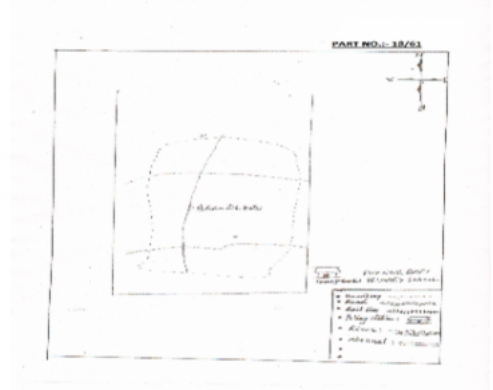

নির্বাচক নিবন্ধন আধিকারিকের স্বাক্ষর

Nazri Naksha

Google Map View

Polling Station Building Front View

Polling Station Front View

Cad View

Key MAP View

1 নাম : ভারতীবালা রায় স্বামীর নাম: ধৈর্য্য রায় বাড়ির নং : n0094 বয়স : 39 লিঙ্গ : মহিলা	MHX4099743 ফটো উপলব্ধ	2 নাম : মেনোকা রায় স্বামীর নাম: পোহাতু রায় বাড়ির নং : n0083 বয়স : 42 লিঙ্গ : মহিলা	MHX3315884 ফটো উপলব্ধ	3 নাম : হীমা রায় স্বামীর নাম: বিকাশ রায় বাড়ির নং : n0109 বয়স : 38 লিঙ্গ : মহিলা	MHX4105771 ফটো উপলব্ধ
4 নাম : মলিন কিন্ডো পিতার নাম: জোয়াকিম কিন্ডো বাড়ির নং : n0091 বয়স : 57 লিঙ্গ : পুরুষ	MHX3710332 ফটো উপলব্ধ	5 নাম : অঞ্জিতা কিন্দো স্বামীর নাম: অরুণ কিন্দো বাড়ির নং : n0091 বয়স : 31 লিঙ্গ : মহিলা	TJR1752302 ফটো উপলব্ধ	6 নাম : অরুণ কিন্ডো পিতার নাম: মলিন কিন্ডো বাড়ির নং : n0091 বয়স : 29 লিঙ্গ : পুরুষ	TJR1665157 ফটো উপলব্ধ
7 নাম : সোমারী কিন্ডো স্বামীর নাম: মলিন কিন্ডো বাড়ির নং : n0092 বয়স : 47 লিঙ্গ : মহিলা	MHX3295623 ফটো উপলব্ধ	8 নাম : কেলেম উড়াও পিতার নাম: চিচো উড়াও বাড়ির নং : n0081 বয়স : 42 লিঙ্গ : পুরুষ	MHX3301587 ফটো উপলব্ধ	9 নাম : সোনালী উরাও স্বামীর নাম: কেলেম উরাও বাড়ির নং : এন0081 বয়স : 37 লিঙ্গ : মহিলা	TJR2055317 ফটো উপলব্ধ
10 নাম : রুবিনা উরাও পিতার নাম: মুকুন্দ উরাও বাড়ির নং : n0158 বয়স : 28 লিঙ্গ : মহিলা	TJR1988880 ফটো উপলব্ধ	11 নাম : বিণ্ডা উরাও পিতার নাম: হীরালাল উরাও বাড়ির নং : এন0129 বয়স : 27 লিঙ্গ : মহিলা	TJR1981463 ফটো উপলব্ধ	12 নাম : রাজেশ উরাও পিতার নাম: কাঞ্চ উরাও বাড়ির নং : এন0003 বয়স : 27 লিঙ্গ : পুরুষ	TJR2055259 ফটো উপলব্ধ
13 নাম : রূপালী উরাও পিতার নাম: কঙ্ক উরাও বাড়ির নং : N0003 বয়স : 28 লিঙ্গ : মহিলা	TJR1859628 ফটো উপলব্ধ	14 নাম : রানী উরাও স্বামীর নাম: কান্ত উরাও বাড়ির নং : n0003 বয়স : 56 লিঙ্গ : মহিলা	TJR2137362 ফটো উপলব্ধ	15 নাম : কান্ত উরাও পিতার নাম: রতন উরাও বাড়ির নং : n0003 বয়স : 58 লিঙ্গ : পুরুষ	TJR2137107 ফটো উপলব্ধ
16 নাম : রামনারায়ন উরাও পিতার নাম: বন্ধন উরাও বাড়ির নং : n0129 বয়স : 31 লিঙ্গ : পুরুষ	TJR1859644 ফটো উপলব্ধ	Q 17 নাম : বিগাল উরাও পিতার নাম: শুকরা উরাও বাড়ির নং : বয়স : 34 লিঙ্গ : পুরুষ	TJR1288935 ফটো উপলব্ধ	Q 18 নাম : বিকাশ উরাও পিতার নাম: শুকরা উরাও বাড়ির নং : বয়স : 33 লিঙ্গ : পুরুষ	TJR1665124 ফটো উপলব্ধ
19 নাম : সঞ্জিতা উরাও স্বামীর নাম: বিগাল উরাও বাড়ির নং : n0100 বয়স : 33 লিঙ্গ : মহিলা	TJR1986207 ফটো উপলব্ধ	20 নাম : সূশীলা ওড়াও পিতার নাম: ভগবান ওড়াও বাড়ির নং : 57 বয়স : 24 লিঙ্গ : মহিলা	TJR2424596 ফটো উপলব্ধ	21 নাম : চিমলো ওরাও স্বামীর নাম: বন্ধন ওড়াও বাড়ির নং : n0004 বয়স : 70 লিঙ্গ : মহিলা	TJR2482388 ফটো উপলব্ধ
22 নাম : সোনামুনি উরাও পিতার নাম: বান্দন উরাও বাড়ির নং : n0004 বয়স : 31 লিঙ্গ : মহিলা	TJR1533553 ফটো উপলব্ধ	23 নাম : সত্যনারায়ন উরাও পিতার নাম: বন্ধন উরাও বাড়ির নং : n0004 বয়স : 30 লিঙ্গ : পুরুষ	TJR1533587 ফটো উপলব্ধ	24 নাম : ভবনা ওরৌন পিতার নাম: হরু উড়াও বাড়ির নং : n0002 বয়স : 71 লিঙ্গ : পুরুষ	TJR2136331 ফটো উপলব্ধ
25 নাম : মিনতি উরাও পিতার নাম: ভগবান উরাও বাড়ির নং : n0002 বয়স : 39 লিঙ্গ : মহিলা	TJR1289032 ফটো উপলব্ধ	26 নাম : নিরোদ উরাও পিতার নাম: ভগবান উরাও বাড়ির নং : n0002 বয়স : 27 লিঙ্গ : পুরুষ	TJR1991165 ফটো উপলব্ধ	27 নাম : বিফলু ওড়াও পিতার নাম: ভগবান ওড়াও বাড়ির নং : n0002 বয়স : 35 লিঙ্গ : পুরুষ	TJR1096320 ফটো উপলব্ধ
28 নাম : ফাগনী উড়াও স্বামীর নাম: ভগবান উড়াও বাড়ির নং : n0002 বয়স : 66 লিঙ্গ : মহিলা	MHX2855203 ফটো উপলব্ধ	29 নাম : সুশে উরাও পিতার নাম: ভগবান উরাও বাড়ির নং : N0002 বয়স : 27 লিঙ্গ : মহিলা	TJR2287951 ফটো উপলব্ধ	30 নাম : বিনোদ উরাও পিতার নাম: ভগবান উরাও বাড়ির নং : n0002 বয়স : 40 লিঙ্গ : পুরুষ	MHX3302668 ফটো উপলব্ধ