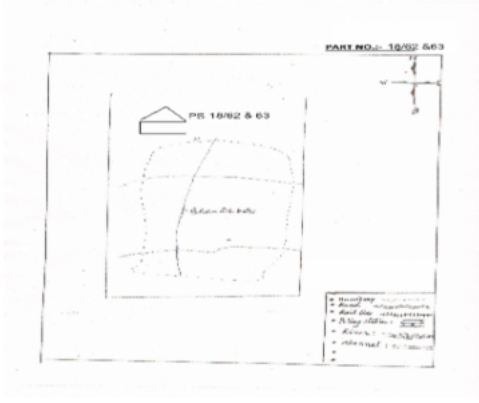

Nazri Naksha