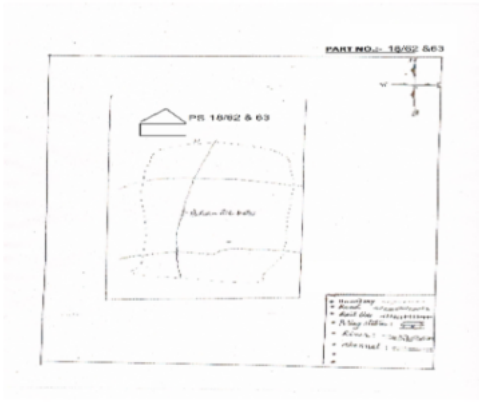

Nazri Naksha