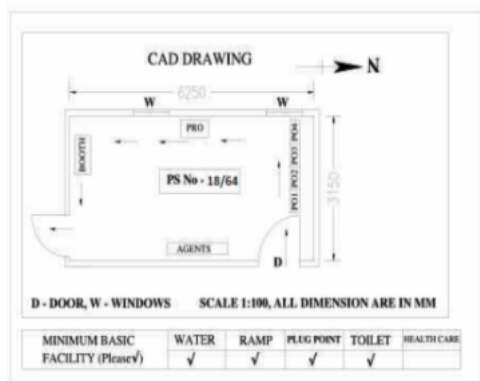

নির্বাচক নিবন্ধন আধিকারিকের স্বাক্ষর

Nazri Naksha

Google Map View

Polling Station Building Front View

Polling Station Front View

Cad View

Key MAP View

1 নাম : সাবিনা খাতুন স্বামীর নাম : মহিদার মহঃ বাড়ির নং : N0020 বয়স : 36 লিঙ্গ : মহিলা	TJR2294510 ফটো উপলব্ধ	2 নাম : মরিনা বেগম স্বামীর নাম : মনোয়ার হোসেন বাড়ির নং : n0071 বয়স : 66 লিঙ্গ : মহিলা	TJR2278026 ফটো উপলব্ধ	3 নাম : মহিদার মহঃ পিতার নাম : সুলতান মহঃ বাড়ির নং : n0020 বয়স : 37 লিঙ্গ : পুরুষ	MHX4103180 ফটো উপলব্ধ
4 নাম : ফুলবানু বেগম পিতার নাম : ফরমান আলী বাড়ির নং : N000 বয়স : 32 লিঙ্গ : মহিলা	TJR1572403 ফটো উপলব্ধ	5 নাম : পরিতোষ সরকার পিতার নাম : হরেন্দ্র সরকার বাড়ির নং : এন0109 বয়স : 46 লিঙ্গ : পুরুষ	MHX4103354 ফটো উপলব্ধ	6 নাম : আমজাদ হোসেন পিতার নাম : মনোয়ার হোসেন বাড়ির নং : n0071 বয়স : 40 লিঙ্গ : পুরুষ	MHX3304326 ফটো উপলব্ধ
7 নাম : মহঃ সোলেমান আলি পিতার নাম : সাহারত উল্লাহ আহমেদ বাড়ির নং : n0261 বয়স : 71 লিঙ্গ : পুরুষ	TJR2246973 ফটো উপলব্ধ	8 নাম : বাচ্চু মহঃ পিতার নাম : সুলতান মহঃ বাড়ির নং : n0020 বয়স : 39 লিঙ্গ : পুরুষ	MHX3472552 ফটো উপলব্ধ	9 নাম : আঞ্জুয়ারা বেগম স্বামীর নাম : মাসুদ করিম বাড়ির নং : N0020 বয়স : 42 লিঙ্গ : মহিলা	MRK2763589 ফটো উপলব্ধ
10 নাম : মহসেনারা বেগম স্বামীর নাম : সোলেমান আলি বাড়ির নং : n0260 বয়স : 63 লিঙ্গ : মহিলা	TJR2318897 ফটো উপলব্ধ	11 নাম : সুলতান মহঃ পিতার নাম : সুহান্না মাহঃ বাড়ির নং : n0020 বয়স : 70 লিঙ্গ : পুরুষ	WB/03/021/714573 ফটো উপলব্ধ	12 নাম : হারেজ আলী আহম্মেদ পিতার নাম : আনারুদ্দীন আহঃ বাড়ির নং : n0239 বয়স : 56 লিঙ্গ : পুরুষ	WB/03/017/378079 ফটো উপলব্ধ
13 নাম : কৌশল্যা দাস স্বামীর নাম : রবি দাস বাড়ির নং : n0112 বয়স : 52 লিঙ্গ : মহিলা	TJR0236091 ফটো উপলব্ধ	14 নাম : সাহেবা বানু স্বামীর নাম : আলিয়ার রহমান বাড়ির নং : n0104 বয়স : 42 লিঙ্গ : মহিলা	MHX3307055 ফটো উপলব্ধ	15 নাম : মজিদার রহমান পিতার নাম : সুলতান মহঃ বাড়ির নং : n0020 বয়স : 34 লিঙ্গ : পুরুষ	MHX4103172 ফটো উপলব্ধ
16 নাম : সামসুল নেহার পিতার নাম : সহিদুল ইসলাম বাড়ির নং : N00 বয়স : 27 লিঙ্গ : মহিলা	TJR1910421 ফটো উপলব্ধ	17 নাম : সহিদা খাতুন স্বামীর নাম : হবিবুর রহমান বাড়ির নং : n0101 বয়স : 39 লিঙ্গ : মহিলা	MHX4103321 ফটো উপলব্ধ	18 নাম : হাসেন আলী আমেদ পিতার নাম : আনারুদ্দীন আহঃ বাড়ির নং : n0072 বয়স : 55 লিঙ্গ : পুরুষ	WB/03/017/378001 ফটো উপলব্ধ
19 নাম : রবি দাস পিতার নাম : চিপল দাস বাড়ির নং : n0110 বয়স : 55 লিঙ্গ : পুরুষ	TJR0236042 ফটো উপলব্ধ	20 নাম : কুলসুম খাতুন স্বামীর নাম : আবুল কালাম আজাদ বাড়ির নং : N000 বয়স : 33 লিঙ্গ : মহিলা	TJR1420140 ফটো উপলব্ধ	21 নাম : জেসমিনা বেগম পিতার নাম : জাকির হোসেন বাড়ির নং : N00 বয়স : 36 লিঙ্গ : মহিলা	TJR0432054 ফটো উপলব্ধ
22 নাম : সাবিনা ইয়াজমিন স্বামীর নাম : আমির হোসেন বাড়ির নং : n0071 বয়স : 39 লিঙ্গ : মহিলা	MHX4103115 ফটো উপলব্ধ	23 নাম : ফিরদৌসি বেগম পিতার নাম : বাবুল মোহঃ বাড়ির নং : N00 বয়স : 30 লিঙ্গ : মহিলা	TJR1534205 ফটো উপলব্ধ	24 নাম : মাসুদ করিম পিতার নাম : মনোয়ার মহঃ বাড়ির নং : N0071 বয়স : 52 লিঙ্গ : পুরুষ	WB/03/017/378076 ফটো উপলব্ধ
25 নাম : আবু বক্কর সিদ্দিক পিতার নাম : জব্বার আলী বাড়ির নং : n0319 বয়স : 29 লিঙ্গ : পুরুষ	TJR1860485 ফটো উপলব্ধ	26 নাম : নুরবানু বেগম স্বামীর নাম : হাসেন আলী আমেদ বাড়ির নং : n0072 বয়স : 53 লিঙ্গ : মহিলা	WB/03/017/378002 ফটো উপলব্ধ	27 নাম : আমির হোসেন পিতার নাম : মনোয়ার হোসেন বাড়ির নং : n0071 বয়স : 42 লিঙ্গ : পুরুষ	MHX3304318 ফটো উপলব্ধ
28 নাম : মফিজা খাতুন স্বামীর নাম : সুলতান মহঃ বাড়ির নং : n0020 বয়স : 59 লিঙ্গ : মহিলা	TJR2308807 ফটো উপলব্ধ	29 নাম : বিশ্বজিৎ সরকার পিতার নাম : বলাই সরকার বাড়ির নং : N00 বয়স : 30 লিঙ্গ : পুরুষ	TJR1665942 ফটো উপলব্ধ	30 নাম : নসিবউল ইসলাম পিতার নাম : হাসেন আলী বাড়ির নং : n0072 বয়স : 29 লিঙ্গ : পুরুষ	TJR1665876 ফটো উপলব্ধ