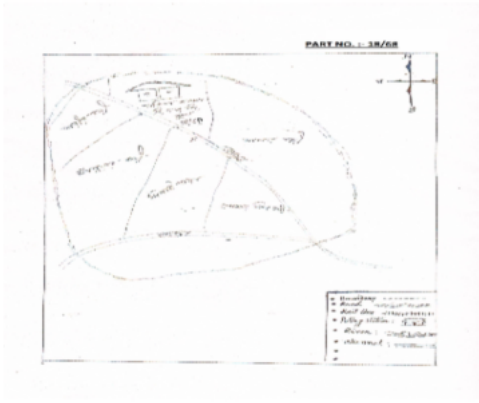

Nazri Naksha