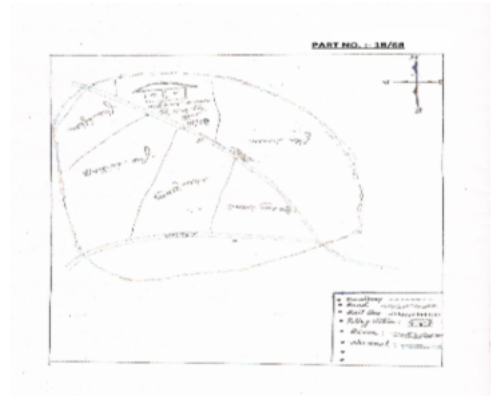

নির্বাচক নিবন্ধন আধিকারিকের স্বাক্ষর

Nazri Naksha

Google Map View

Polling Station Building Front View

Polling Station Front View

Cad View

Key MAP View

1 নাম : মীরা খারিয়া (ওরাও) স্বামীর নাম: তিতরু খারিয়া বাড়ির নং : n0024 বয়স : 50 লিঙ্গ : মহিলা	MHX4104873 ফটো উপলব্ধ	2 নাম : বিফাইয়া ওরাও পিতার নাম: বালি রাম ওরাও বাড়ির নং : এন0024 বয়স : 23 লিঙ্গ : পুরুষ	TJR2383115 ফটো উপলব্ধ	Q 3 নাম : পূর্ণিমা খারিয়া মায়ের নাম: মীরা খারিয়া বাড়ির নং : বয়স : 36 লিঙ্গ : মহিলা	TJR1099357 ফটো উপলব্ধ
4 নাম : বলিরাম ওরাও পিতার নাম: অর্জুন ওরাও বাড়ির নং : n0024 বয়স : 42 লিঙ্গ : পুরুষ	MHX4104881 ফটো উপলব্ধ	5 নাম : রঞ্জিতা উরাও স্বামীর নাম: পরিমল উরাও বাড়ির নং : n0052 বয়স : 37 লিঙ্গ : মহিলা	TJR1044130 ফটো উপলব্ধ	6 নাম : দীপ্তি রায় স্বামীর নাম: বাবলু রায় বাড়ির নং : n0284 বয়স : 37 লিঙ্গ : মহিলা	TJR1004068 ফটো উপলব্ধ
7 নাম : জগদীশ অধিকারী পিতার নাম: বিরল অধিকারী বাড়ির নং : N0077 বয়স : 27 লিঙ্গ : পুরুষ	TJR2303303 ফটো উপলব্ধ	8 নাম : সত্যজিৎ অধিকারী পিতার নাম: বিবেক নাথ অধিকারী বাড়ির নং : N0075 বয়স : 24 লিঙ্গ : পুরুষ	TJR2301158 ফটো উপলব্ধ	9 নাম : হিরামুনি উয়াও স্বামীর নাম: মিথুন উয়াও বাড়ির নং : N0063 বয়স : 34 লিঙ্গ : মহিলা	TJR2303964 ফটো উপলব্ধ
Q 10 নাম : সেফালী উয়াও স্বামীর নাম: সুরজ উয়াও বাড়ির নং : N0068 বয়স : 32 লিঙ্গ : মহিলা	TJR2303253 ফটো উপলব্ধ	11 নাম : মনিকা উয়াও স্বামীর নাম: সাবরেল উয়াও বাড়ির নং : N0064 বয়স : 25 লিঙ্গ : মহিলা	TJR2304137 ফটো উপলব্ধ	12 নাম : নুনকি উরাও পিতার নাম: নাথু উরাও বাড়ির নং : n0022 বয়স : 31 লিঙ্গ : মহিলা	TJR1537067 ফটো উপলব্ধ
13 নাম : মুনি উরাও পিতার নাম: মাধো উরাও বাড়ির নং : n0021 বয়স : 33 লিঙ্গ : মহিলা	TJR1537075 ফটো উপলব্ধ	14 নাম : জিরা উরাও পিতার নাম: শান্ত উরাও বাড়ির নং : n0023 বয়স : 31 লিঙ্গ : মহিলা	TJR1402841 ফটো উপলব্ধ	15 নাম : বন্ধন উরাও পিতার নাম: সুকরা উরাও বাড়ির নং : n0017 বয়স : 71 লিঙ্গ : পুরুষ	WB/03/021/723348 ফটো উপলব্ধ
16 নাম : বগী উরাও স্বামীর নাম: মাধো উরাও বাড়ির নং : n0021 বয়স : 56 লিঙ্গ : মহিলা	WB/03/021/723308 ফটো উপলব্ধ	17 নাম : জাওনী উরাও স্বামীর নাম: রবীন উরাও বাড়ির নং : n0021 বয়স : 31 লিঙ্গ : মহিলা	TJR1537083 ফটো উপলব্ধ	18 নাম : গীতা উরাও পিতার নাম: নাথু উরাও বাড়ির নং : n0022 বয়স : 32 লিঙ্গ : মহিলা	TJR1537224 ফটো উপলব্ধ
19 নাম : রুবেট উরাও অন্যান্য: সরিতা উরাও বাড়ির নং : 048/0900 বয়স : 27 লিঙ্গ : পুরুষ	TJR2428142 ফটো উপলব্ধ	20 নাম : সুবাস উরাও পিতার নাম: মাধো উরাও বাড়ির নং : n0021 বয়স : 25 লিঙ্গ : পুরুষ	TJR2405371 ফটো উপলব্ধ	21 নাম : সুরজ ওরাও পিতার নাম: চেমনা ওরাও বাড়ির নং : N0025 বয়স : 28 লিঙ্গ : পুরুষ	TJR2302537 ফটো উপলব্ধ
Q 22 নাম : সুনীতা উরাও পিতার নাম: চেমনা উরাও বাড়ির নং : বয়স : 36 লিঙ্গ : মহিলা	TJR1099340 ফটো উপলব্ধ	23 নাম : রবীন উরাও পিতার নাম: গেমদা উরাও বাড়ির নং : n0017 বয়স : 29 লিঙ্গ : পুরুষ	TJR1754381 ফটো উপলব্ধ	24 নাম : বিমল ওরাও পিতার নাম: মাধো ওরাও বাড়ির নং : n0021 বয়স : 37 লিঙ্গ : পুরুষ	MHX4104899 ফটো উপলব্ধ
Q 25 নাম : বাকীরাম উরাও পিতার নাম: বন্ধন উরাও বাড়ির নং : বয়স : 39 লিঙ্গ : পুরুষ	TJR1099373 ফটো উপলব্ধ	26 নাম : বাপি ওরাও পিতার নাম: নাথু ওরাও বাড়ির নং : এন0022 বয়স : 23 লিঙ্গ : পুরুষ	TJR2383099 ফটো উপলব্ধ	27 নাম : বিকাশ উরাও পিতার নাম: বন্ধন উরাও বাড়ির নং : n0017 বয়স : 28 লিঙ্গ : পুরুষ	TJR1754407 ফটো উপলব্ধ
28 নাম : ফুলমুণি উরাও পিতার নাম: শুকরাম উরাও বাড়ির নং : n0060 বয়স : 26 লিঙ্গ : মহিলা	TJR2304236 ফটো উপলব্ধ	29 নাম : সমারু উরাও পিতার নাম: চেমনা উরাও বাড়ির নং : n0025 বয়স : 31 লিঙ্গ : পুরুষ	TJR1537042 ফটো উপলব্ধ	30 নাম : চেমনা উরাও পিতার নাম: অর্জুন উরাও বাড়ির নং : n0025 বয়স : 66 লিঙ্গ : পুরুষ	WB/03/021/723440 ফটো উপলব্ধ